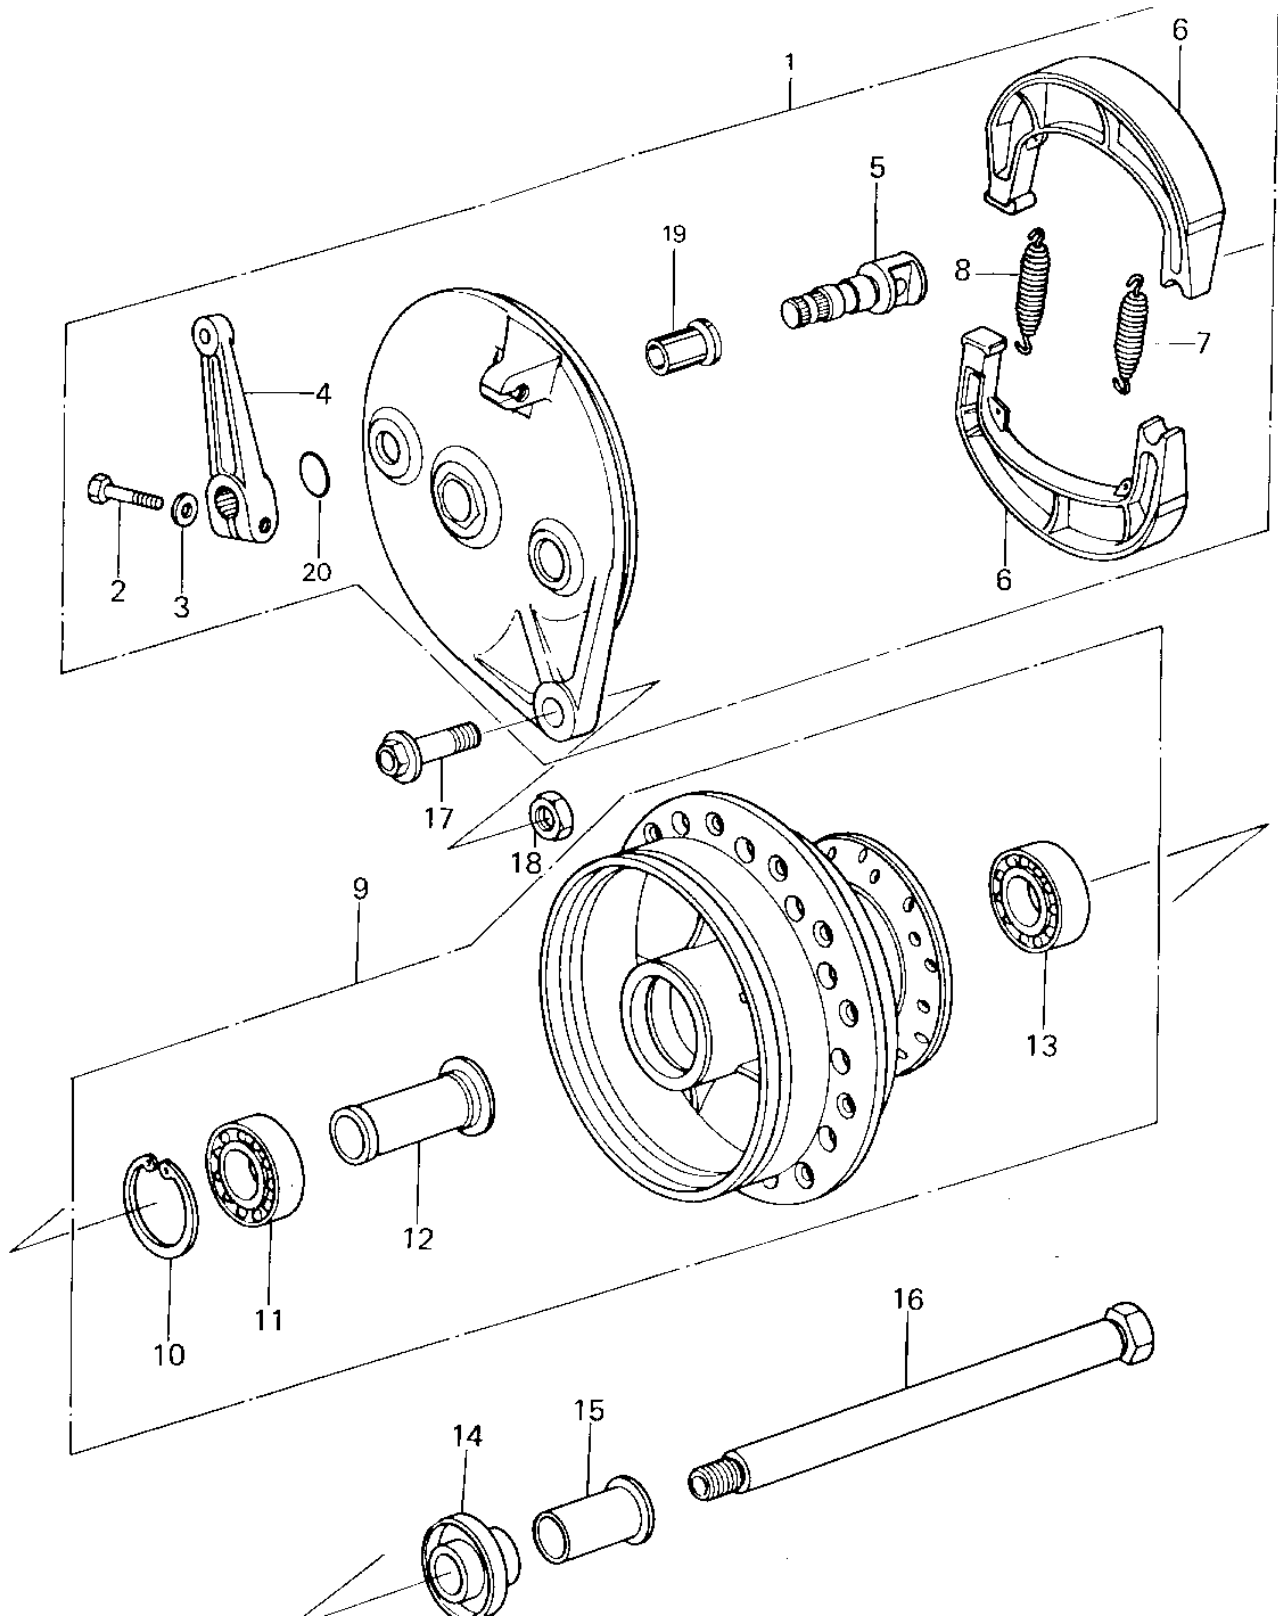

1978 KX125-A4

PARTS DIAGRAM

FRONT HUB/BRAKE ('78-'79 KX125-A4/A5)

1978 KX125-A4

PARTS LIST

FRONT HUB/BRAKE ('78-'79 KX125-A4/A5)

ITEM NAME

PART NUMBER

QUANTITY
