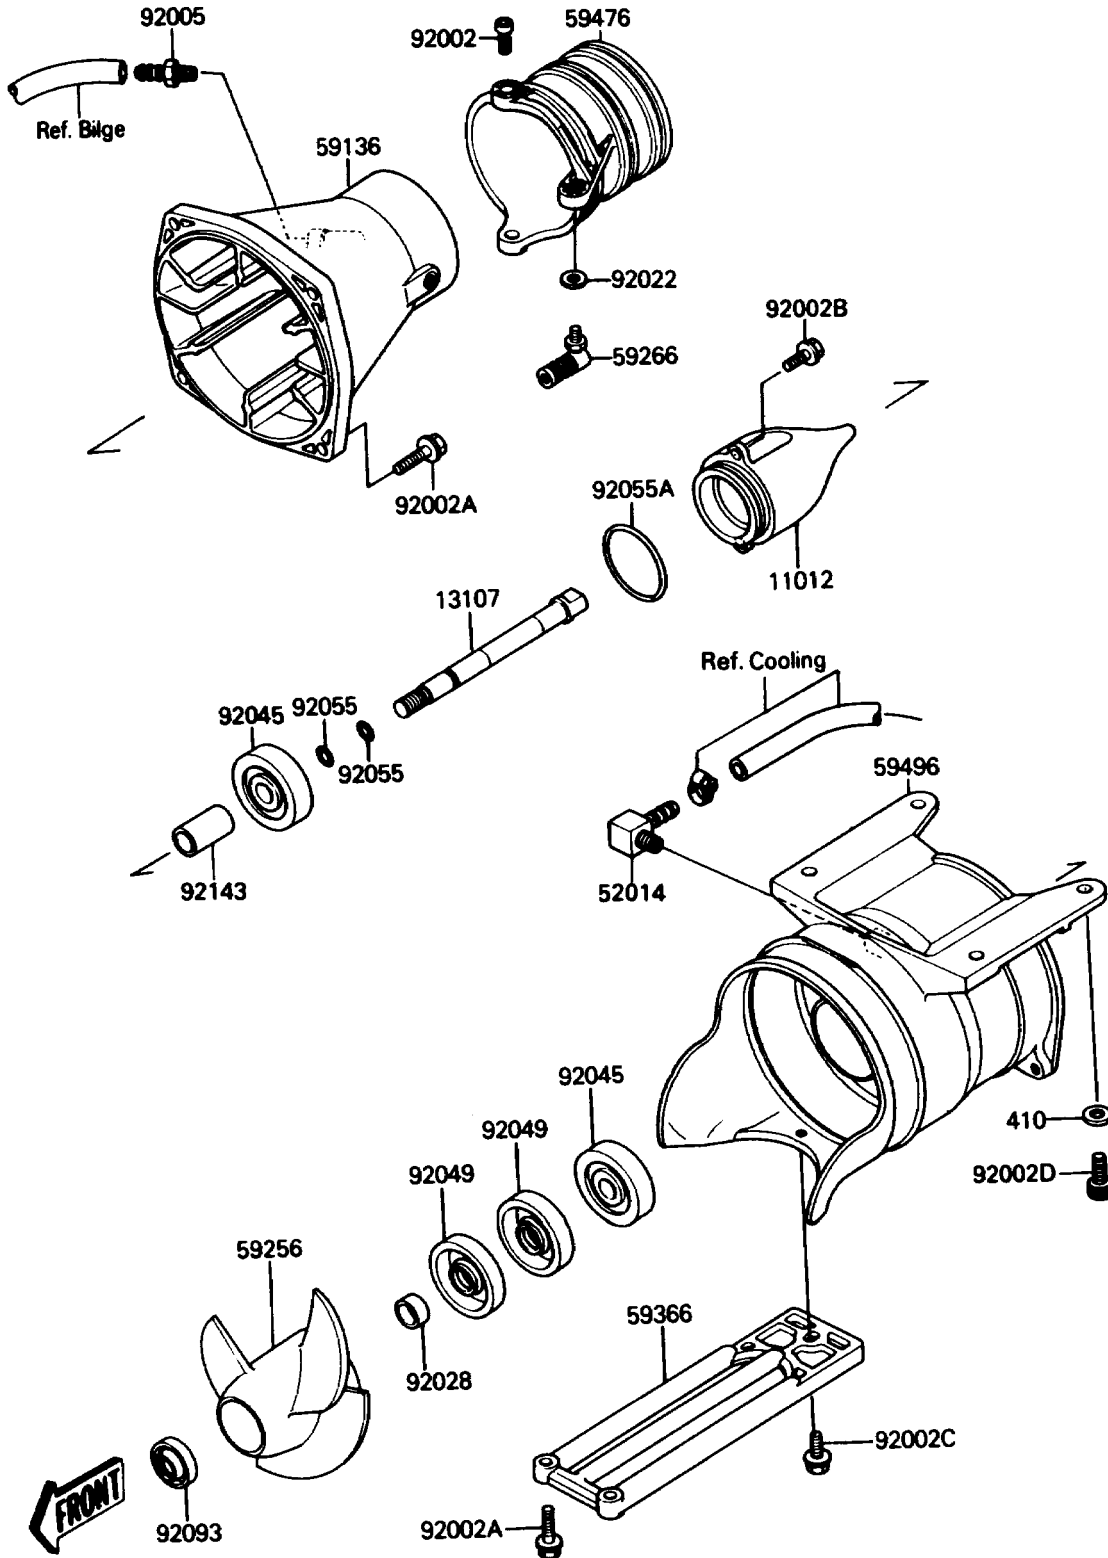

1988 650 SX

PARTS DIAGRAM

Jet Pump

E3191-005

1988 650 SX

PARTS LIST

Jet Pump

ITEM NAME

PART NUMBER

QUANTITY
