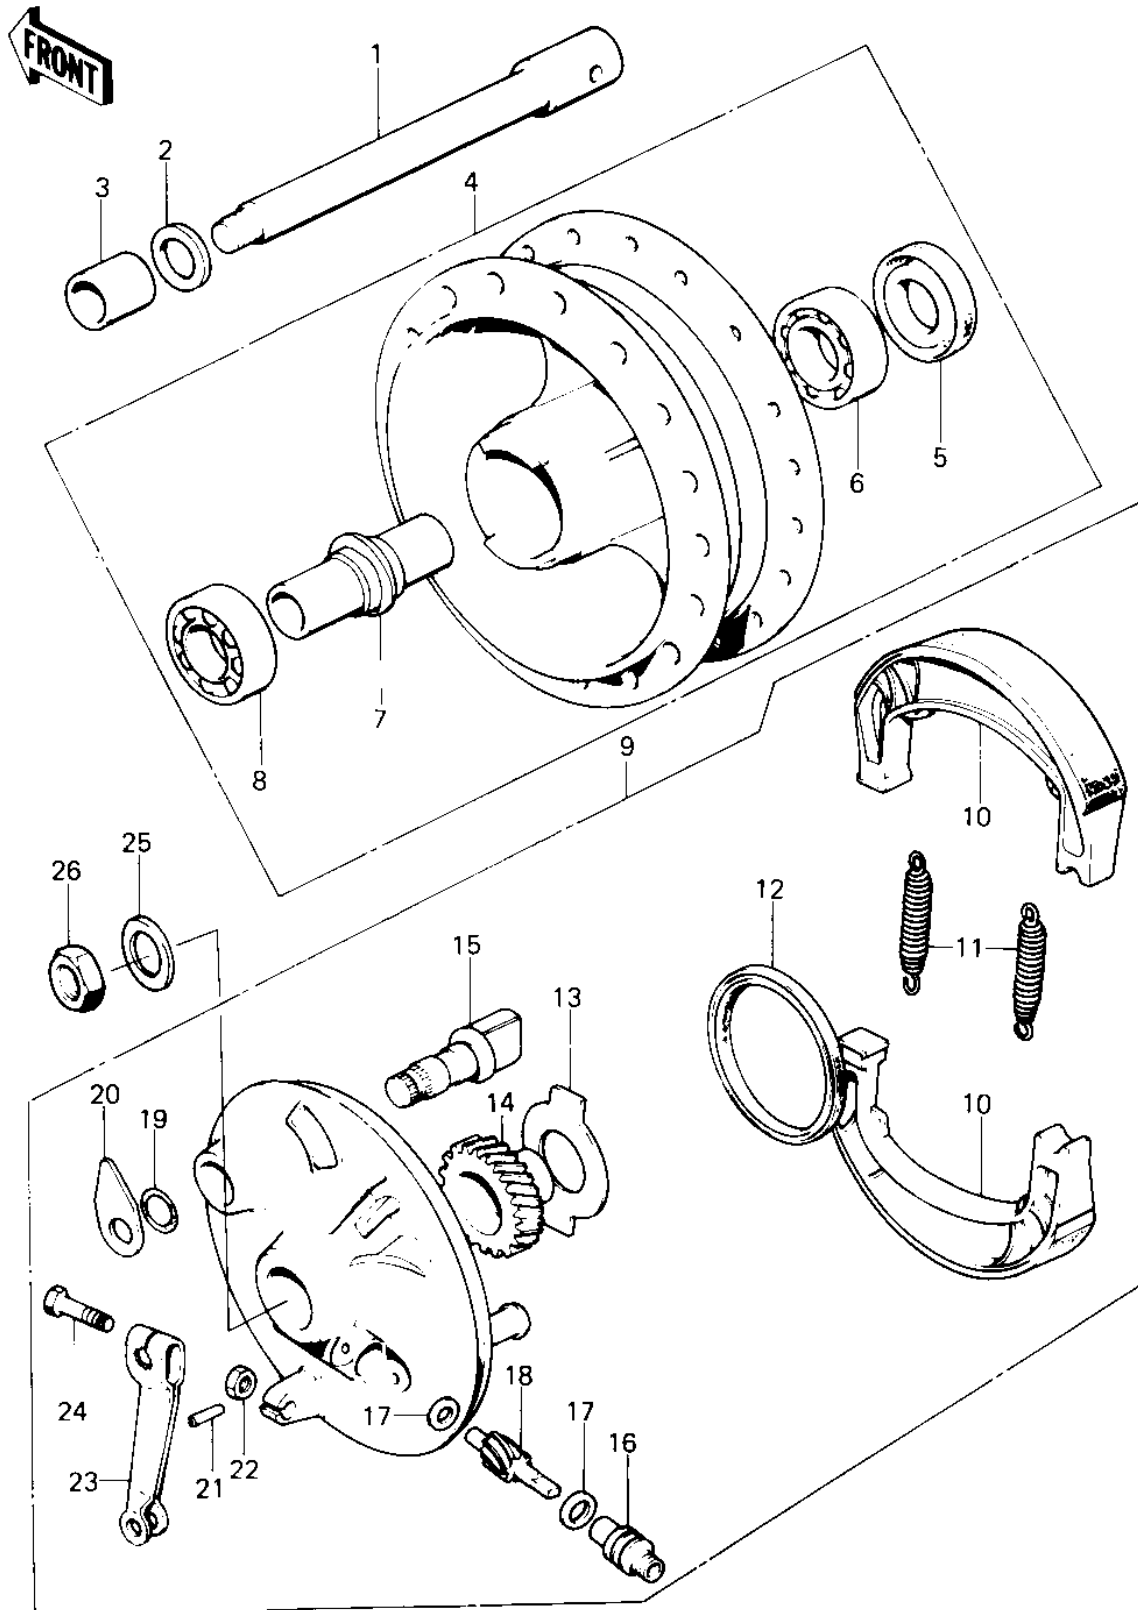

1981 KE100

PARTS DIAGRAM FRONT HUB/BRAKE

1981 KE100

PARTS LIST FRONT HUB/BRAKE

ITEM NAME	PART NUMBER	QUANTITY
-----------	-------------	----------
