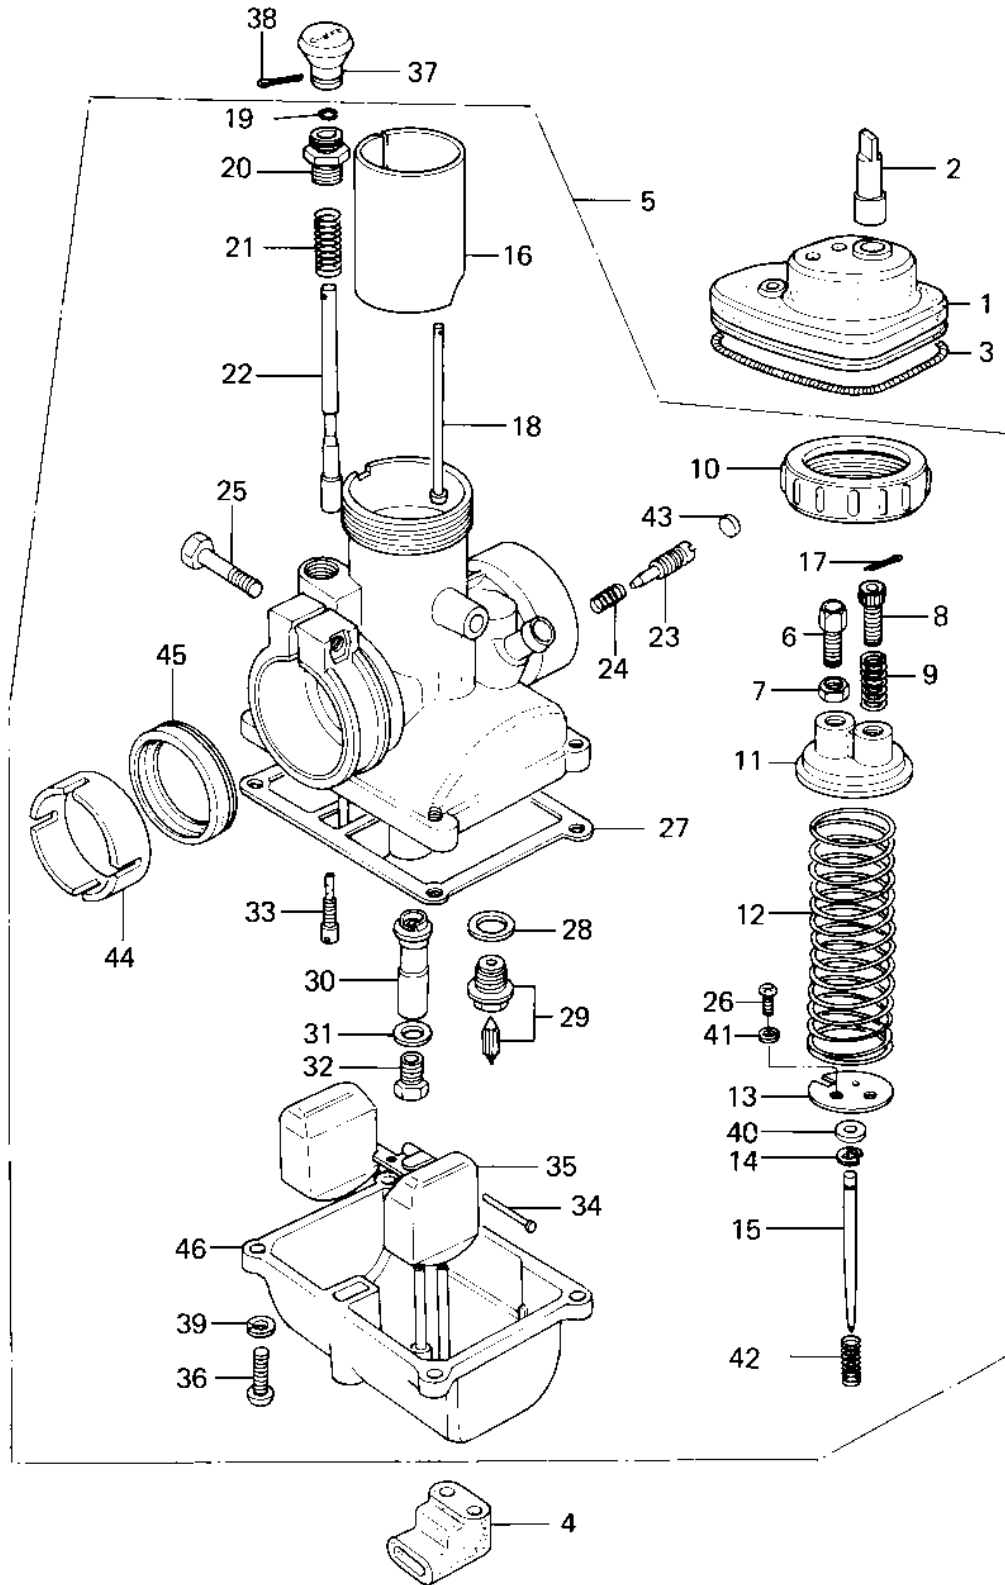

1977 KE100

PARTS DIAGRAM

CARBURETOR (KE100-A9/A10)

E1611-0048

1977 KE100

PARTS LIST

CARBURETOR (KE100-A9/A10)

ITEM NAME

PART NUMBER

QUANTITY
