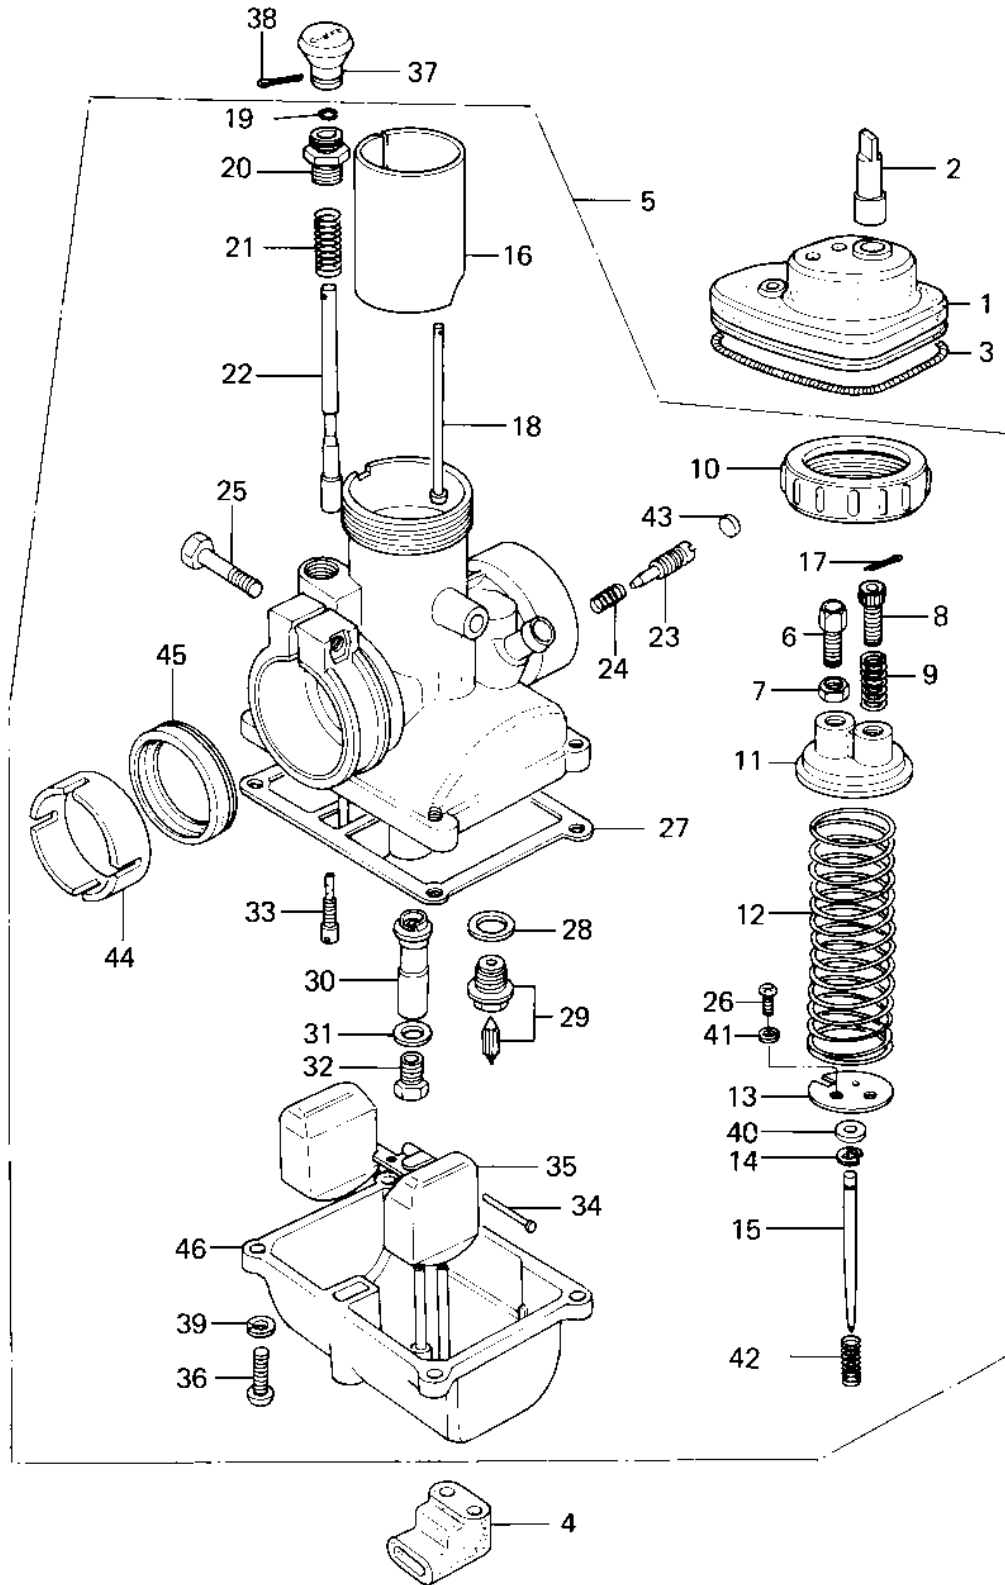

1981 KE100

PARTS DIAGRAM

CARBURETOR (KE100-A9/A10)

E1611-0048

1981 KE100

PARTS LIST

CARBURETOR (KE100-A9/A10)

ITEM NAME

PART NUMBER

QUANTITY
