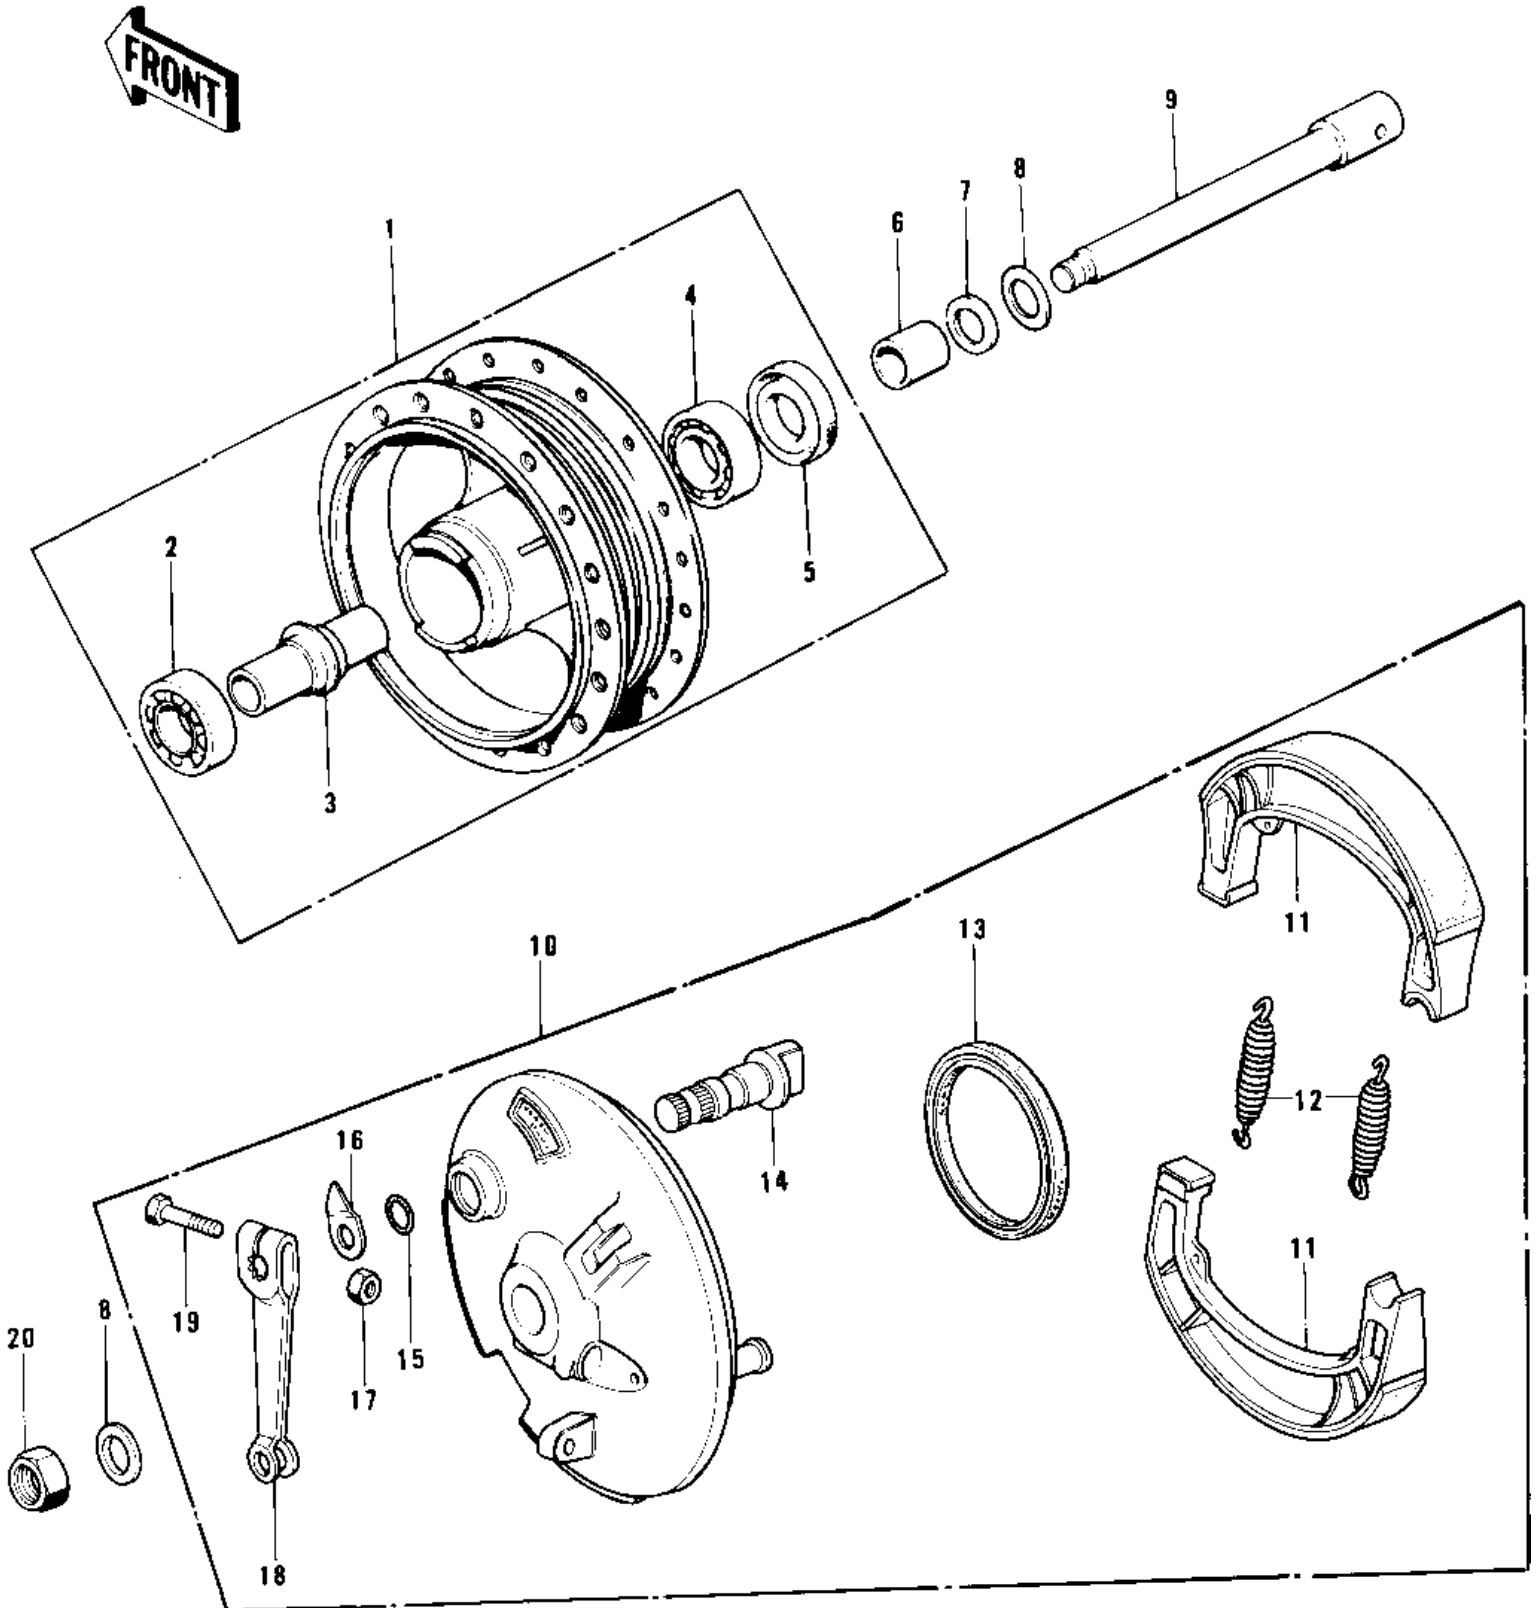

1979 KD100-M4

PARTS DIAGRAM FRONT HUB/BRAKE

1979 KD100-M4

PARTS LIST FRONT HUB/BRAKE

ITEM NAME	PART NUMBER	QUANTITY
-----------	-------------	----------
