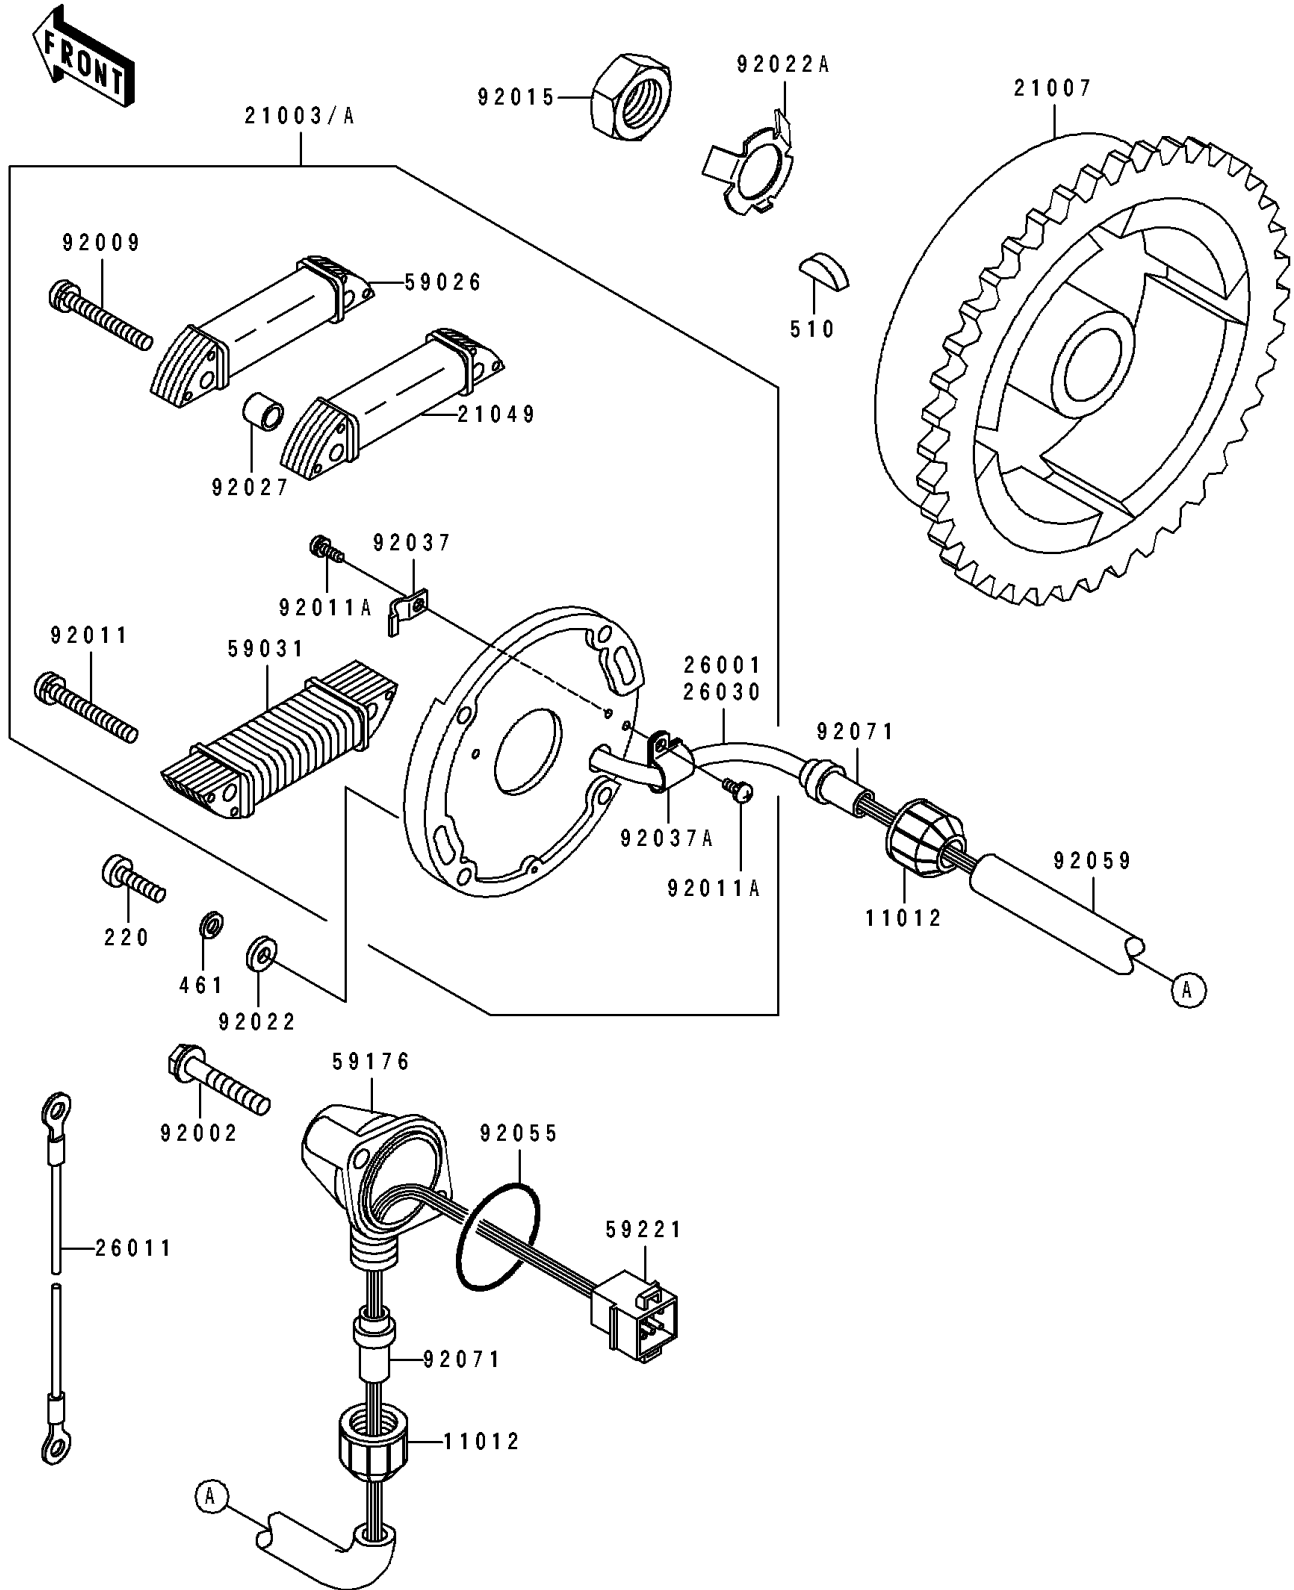

1993 550 SX

PARTS DIAGRAM

Generator

E1810

1993 550 SX

PARTS LIST

Generator

Kawasaki

Let the Good Times Roll®

ITEM NAME

PART NUMBER

QUANTITY
