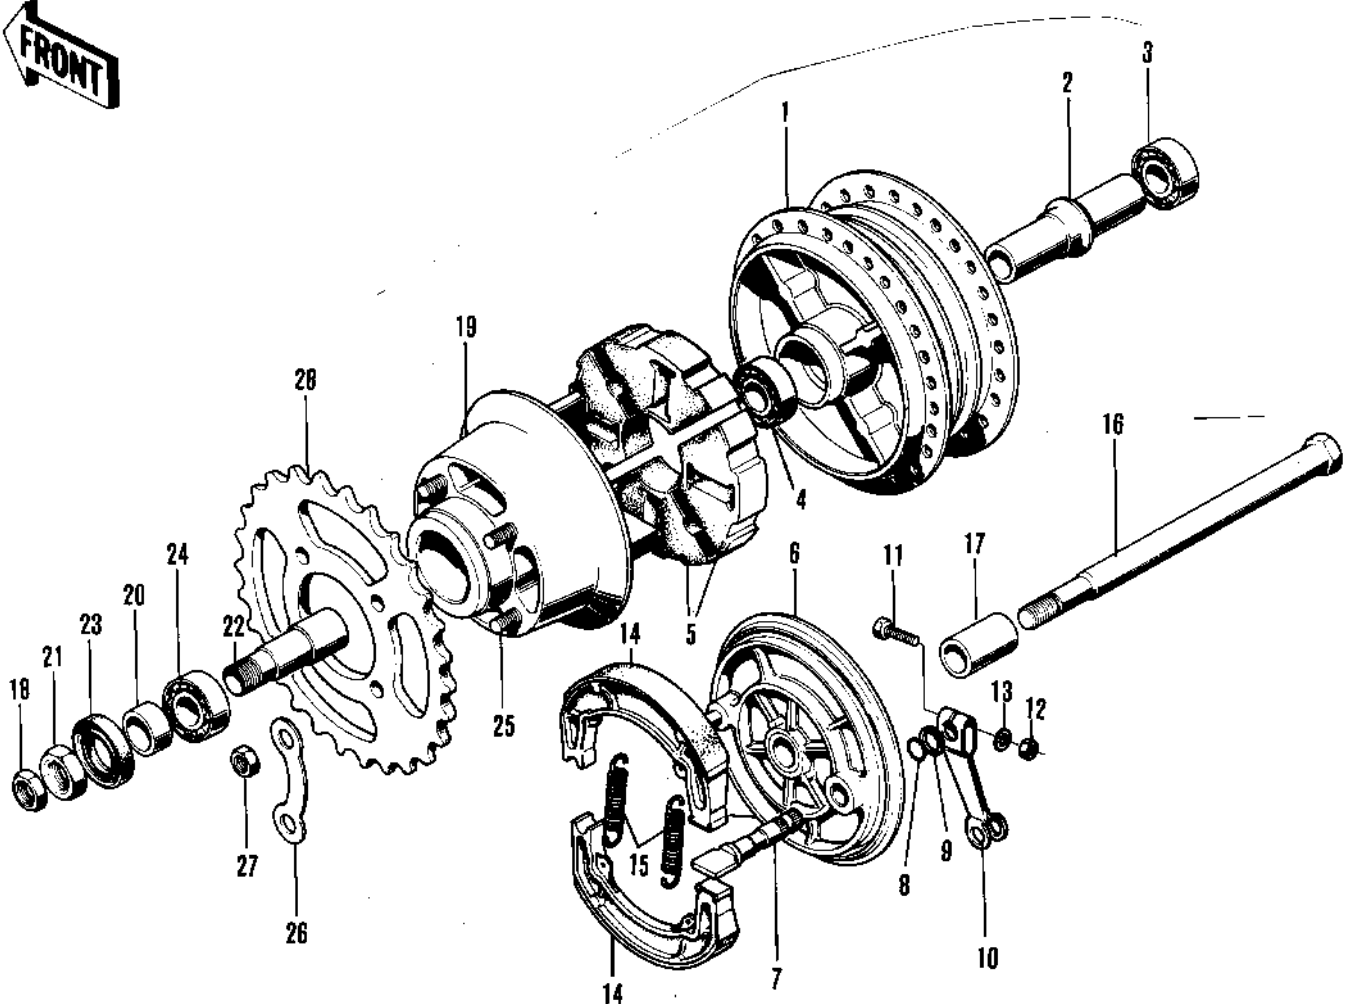

1973 G3SS-C

PARTS DIAGRAM

REAR HUB/BRAKE (G3TR/A) ('69-'73)

Ref. I

- 1 ~
- 2
- 3
- 4
- 5
- 6 ~
- 7
- 8
- 9
- 10
- 11
- 12
- 13
- 14
- 15
- 16
- 17
- 18
- 19 ~
- 20
- 21
- 22
- 23
- 24
- 25
- 26
- 27
- 28

1973 G3SS-C

PARTS LIST

REAR HUB/BRAKE (G3TR/A) ('69-'73)

ITEM NAME

PART NUMBER

QUANTITY
