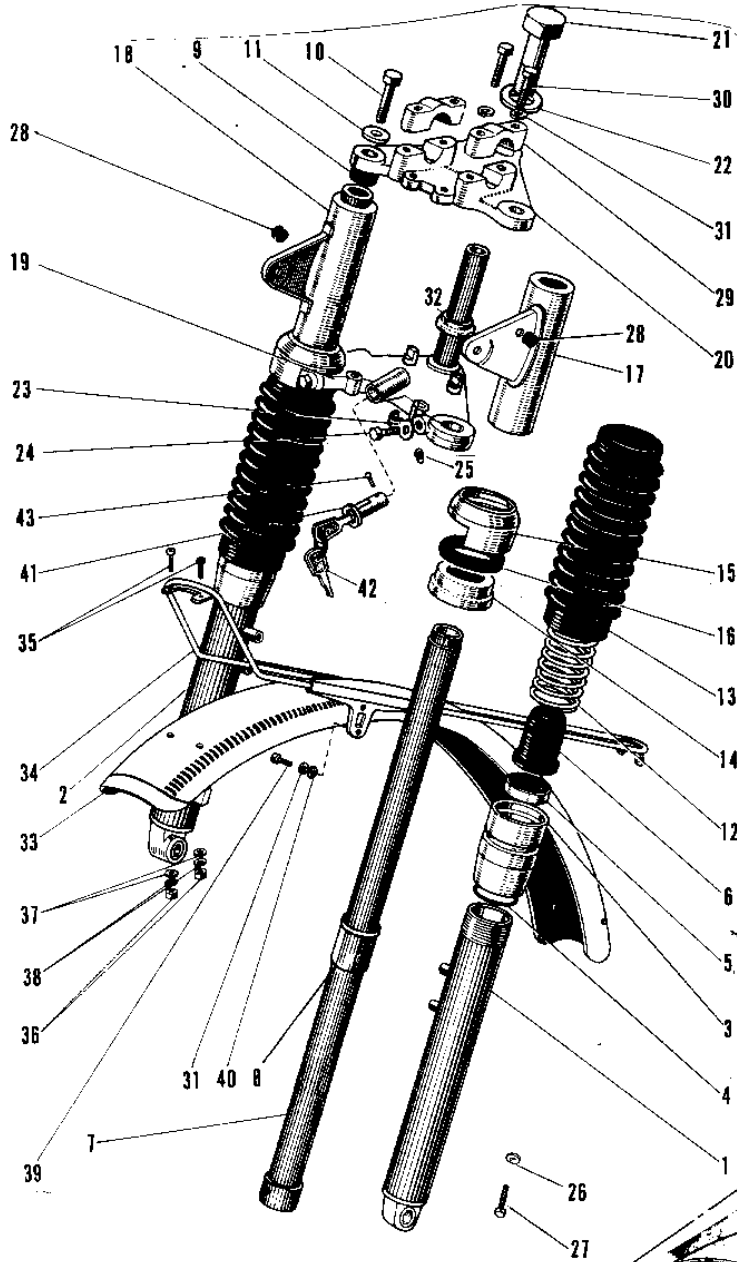

1973 G3SS-C

PARTS DIAGRAM FRONT FORK ('69-'73)

Ref. N

1 ~ 2

- 1
- 2
- 3
- 4
- 5
- 6
- 7
- 8
- 9
- 10
- 11
- 12
- 13
- 14
- 15
- 16
- 17
- 18
- 19
- 20
- 21
- 22
- 23
- 24
- 25
- 26
- 27
- 28
- 29
- 30
- 31
- 32

1973 G3SS-C

PARTS LIST

FRONT FORK ('69-'73)

Kawasaki

Let the Good Times Roll®

ITEM NAME

PART NUMBER

QUANTITY
