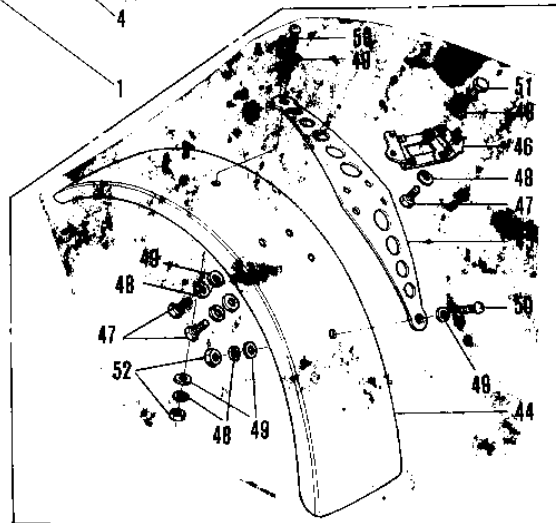

1973 G3SS-C

PARTS DIAGRAM FRONT FORK ('69-'73)

Ref. N

1 ~ 2

- 1
- 2
- 3
- 4
- 5
- 6
- 7
- 8
- 9
- 10
- 11
- 12
- 13
- 14
- 15
- 16
- 17
- 18
- 19
- 20
- 21
- 22
- 23
- 24
- 25
- 26
- 27
- 28
- 29
- 30
- 31
- 32

1973 G3SS-C

PARTS LIST

FRONT FORK ('69-'73)

Kawasaki

Let the Good Times Roll®

ITEM NAME

PART NUMBER

QUANTITY
