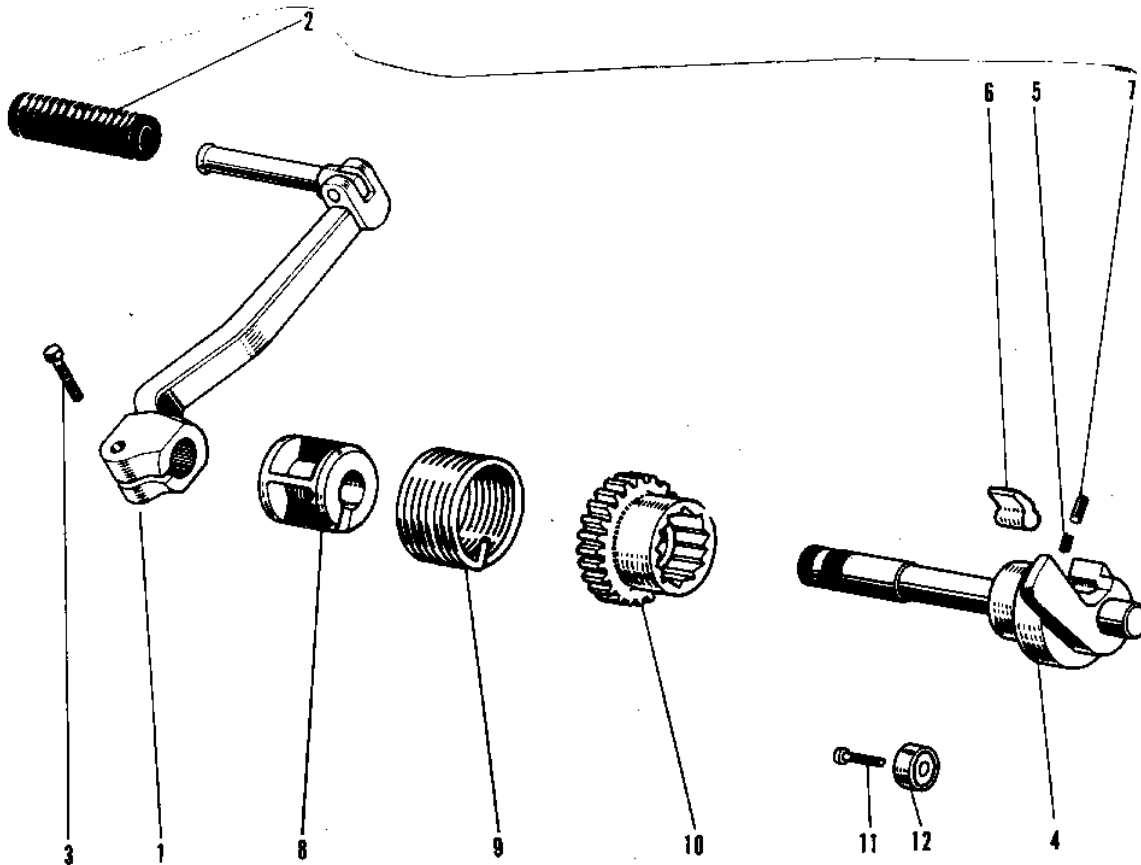

1973 G3SS-C

PARTS DIAGRAM

KICKSTARTER MECHANISM ('69-'73)

Ref.No. Part N

1	13058-
	13058-
2	13063-
3	114B08
4	13066-
5	92081-
6	13069-
7	92043-
8	13070-
9	92083-
10	13068-
11	221B06
12	13072-

1973 G3SS-C

PARTS LIST

KICKSTARTER MECHANISM ('69-'73)

ITEM NAME

PART NUMBER

QUANTITY
