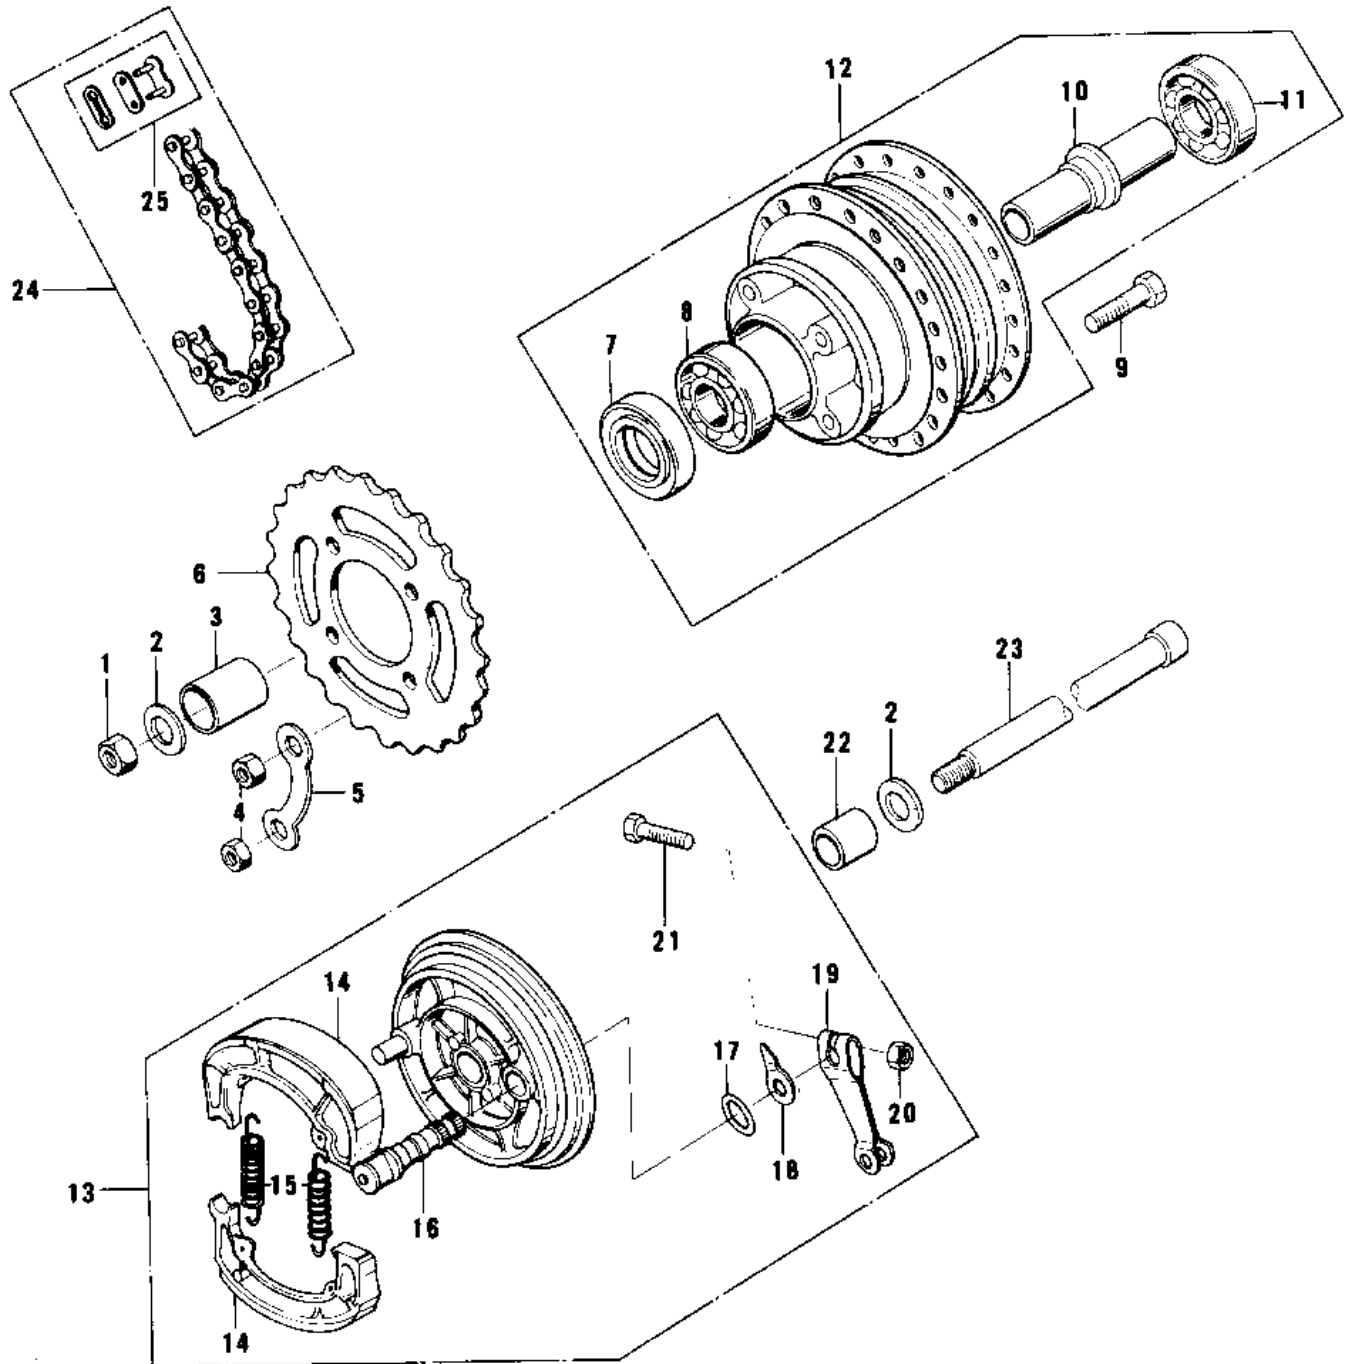

1975 KD80

PARTS DIAGRAM

REAR HUB/BRAKE

1975 KD80

PARTS LIST REAR HUB/BRAKE

ITEM NAME	PART NUMBER	QUANTITY
-----------	-------------	----------
