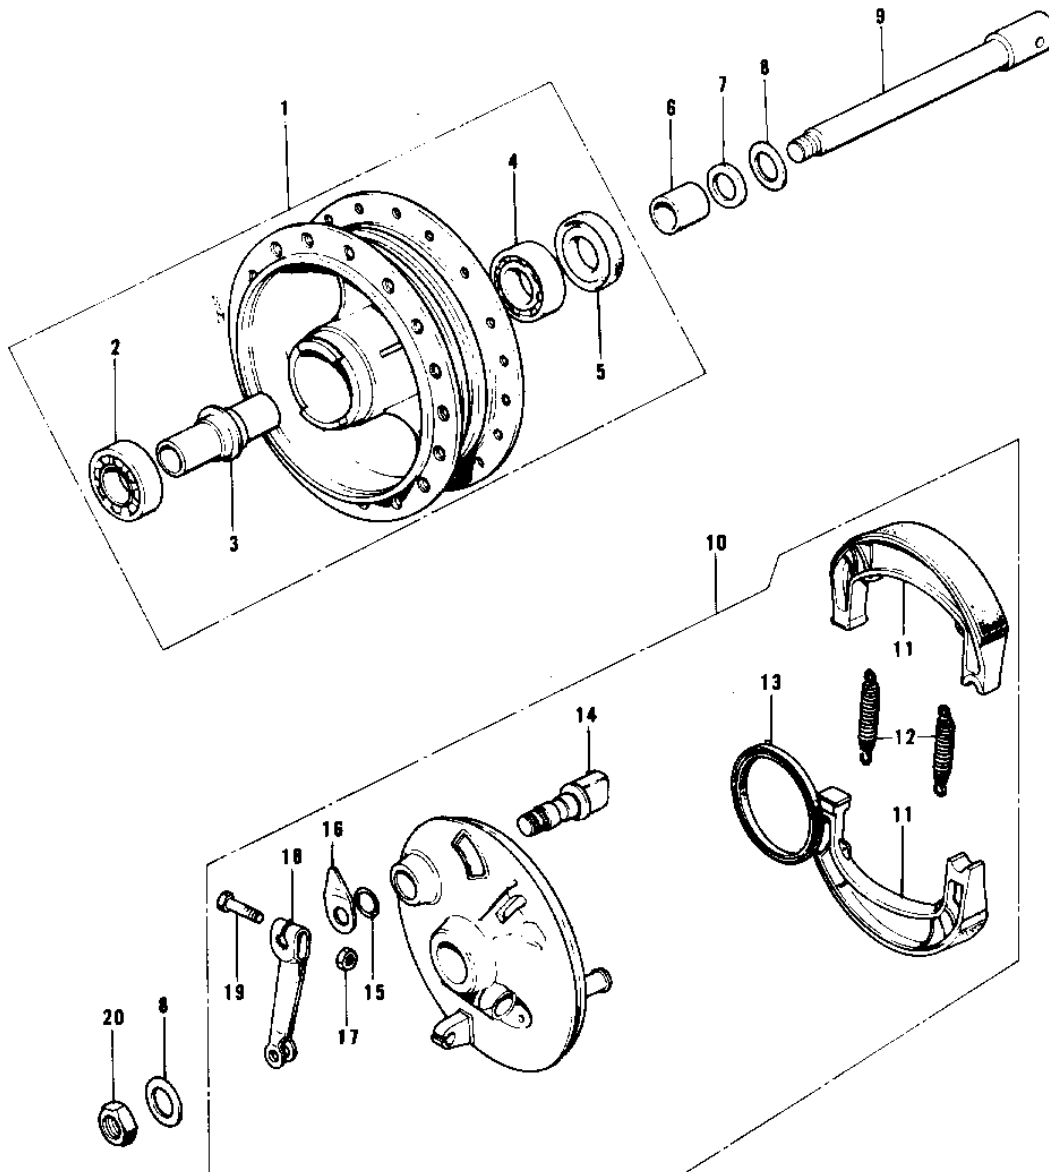

1975 KD80

PARTS DIAGRAM FRONT HUB/BRAKE

1975 KD80

PARTS LIST FRONT HUB/BRAKE

ITEM NAME	PART NUMBER	QUANTITY
-----------	-------------	----------
