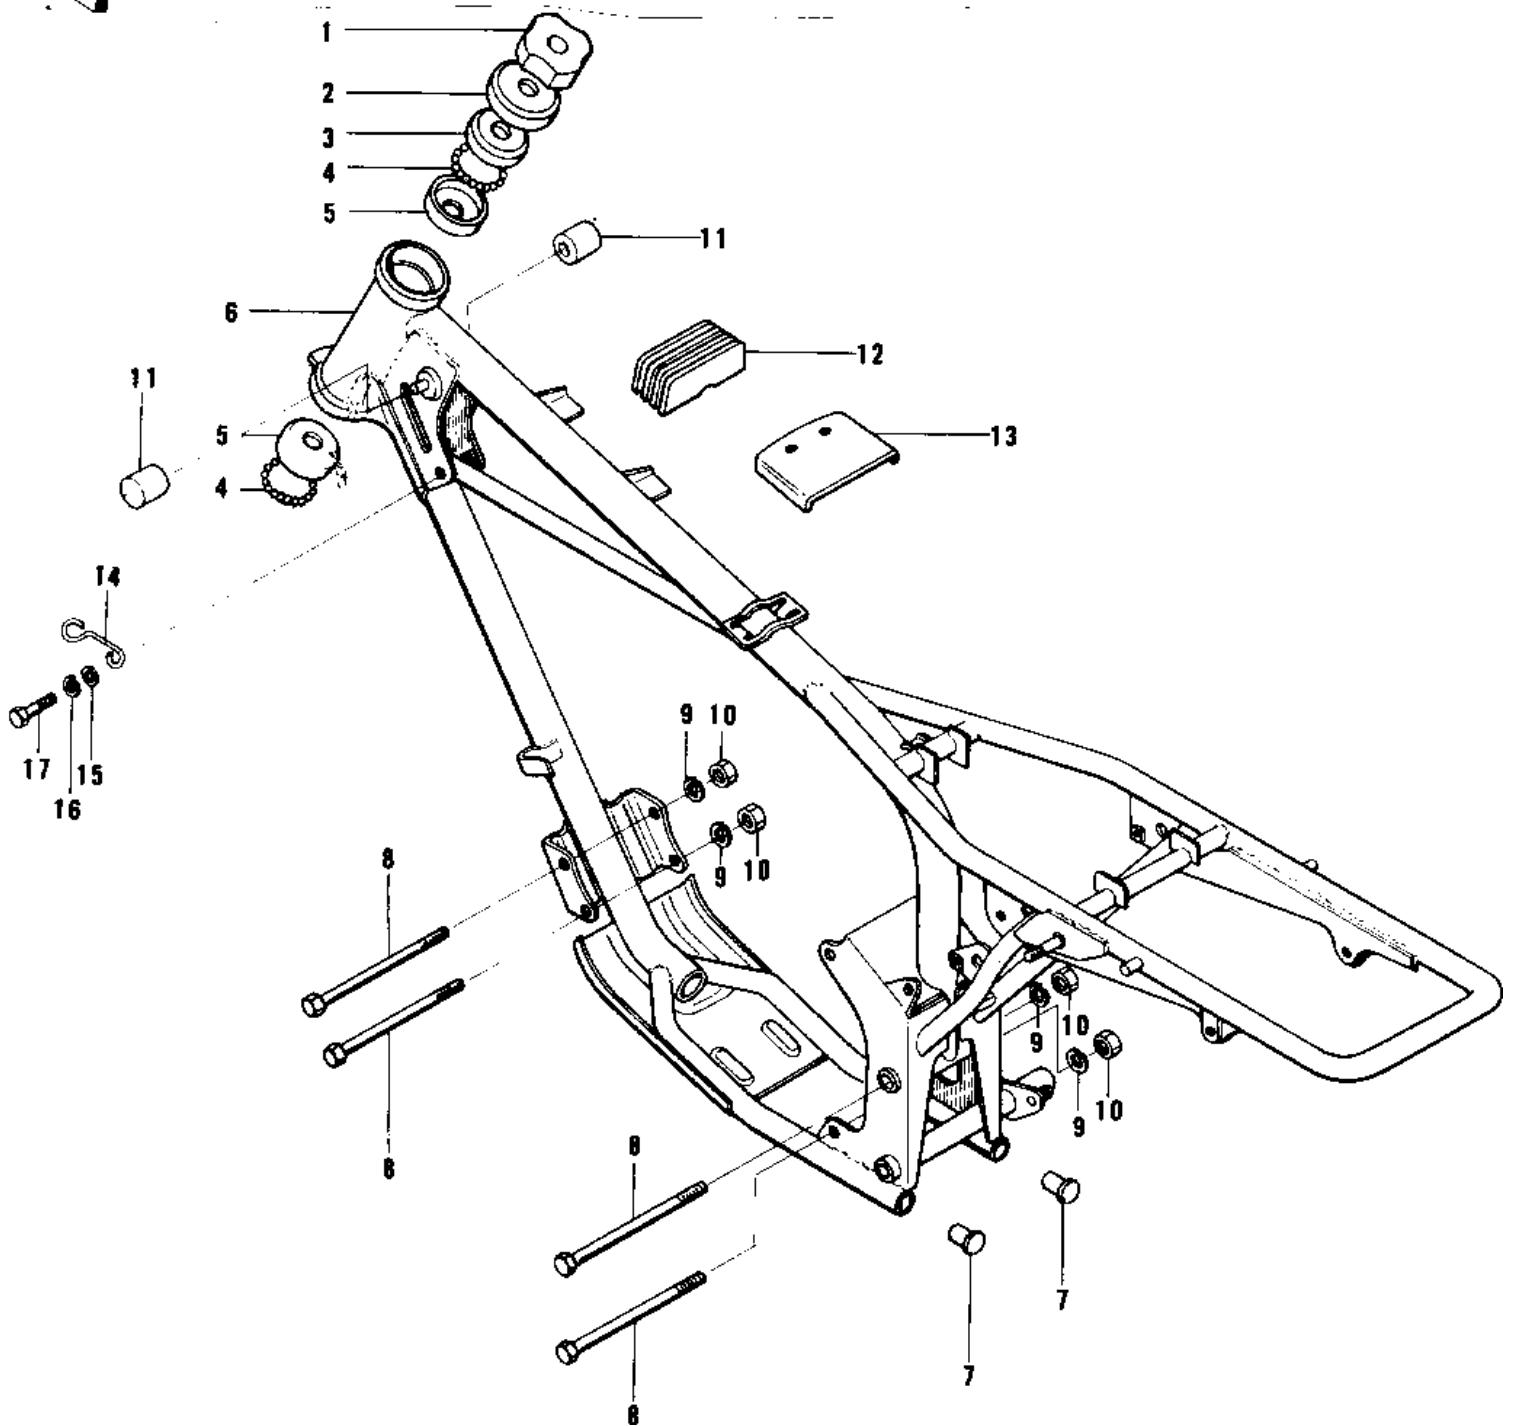

1975 KD80

PARTS DIAGRAM

FRAME/FRAME FITTINGS

1975 KD80

PARTS LIST

FRAME/FRAME FITTINGS

Kawasaki

Let the Good Times Roll®

ITEM NAME

PART NUMBER

QUANTITY
