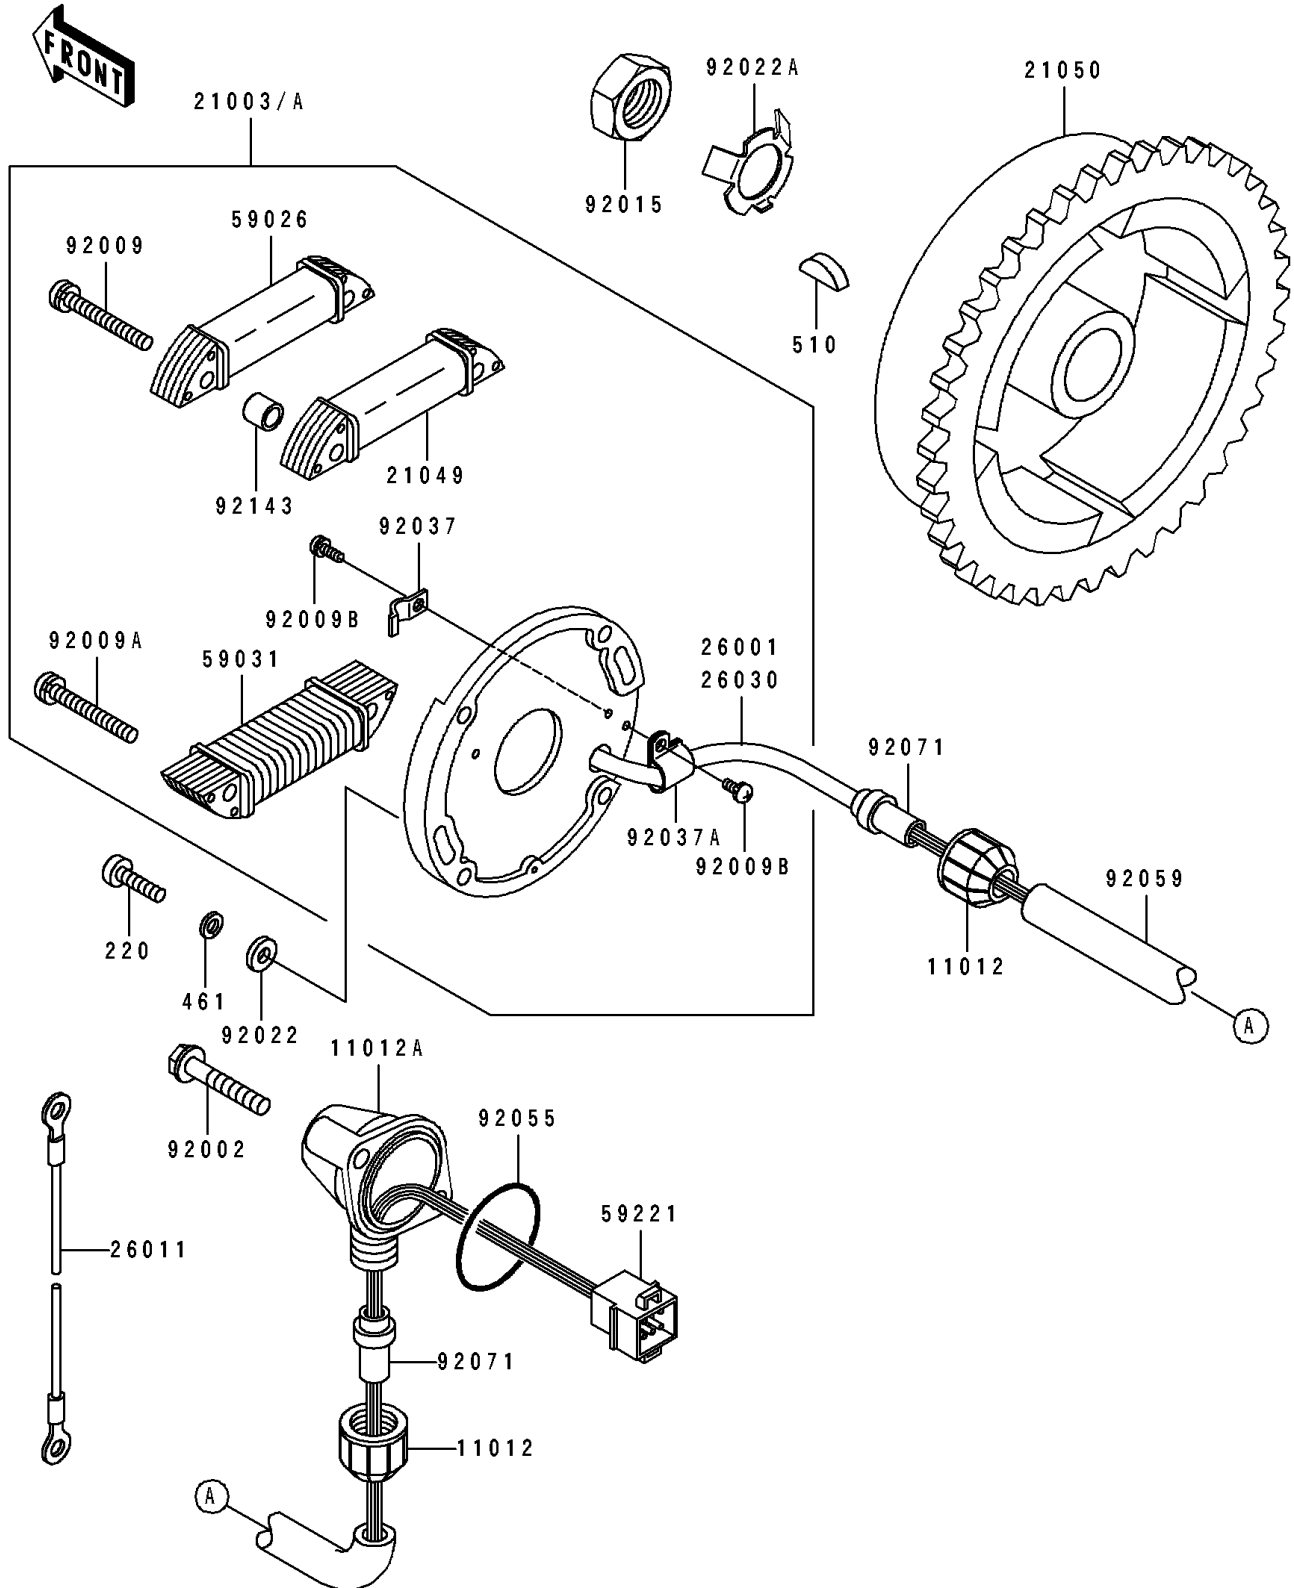

1991 JS440

PARTS DIAGRAM

Generator

E1810

1991 JS440

PARTS LIST

Generator

ITEM NAME

PART NUMBER

QUANTITY
