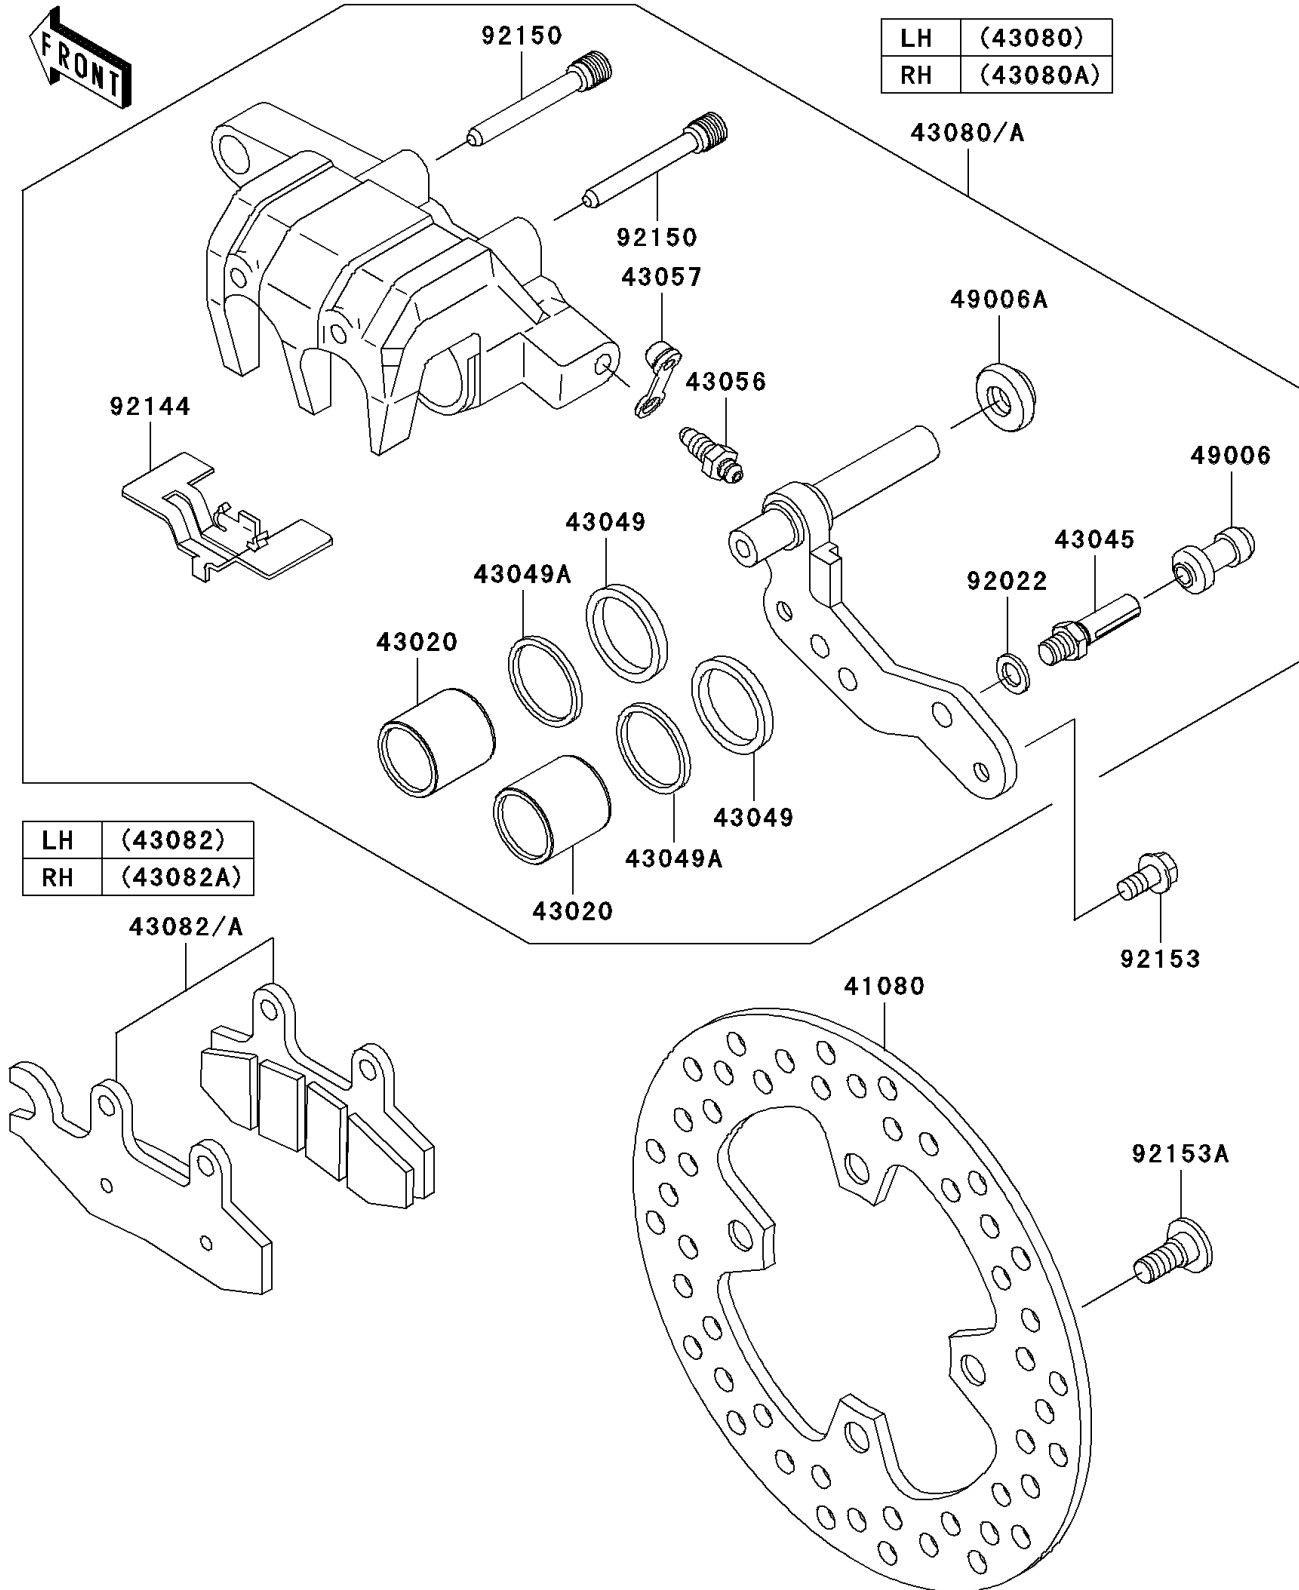

2008 Teryx[®] 750 4x4 NRA OUTDOORS™

PARTS DIAGRAM

Front Brake

F2292

LH	(43080)
RH	(43080A)

LH	(43082)
RH	(43082A)

2008 Teryx[®] 750 4x4 NRA OUTDOORS™

Kawasaki
Let the Good Times Roll[®]

PARTS LIST

Front Brake

ITEM NAME	PART NUMBER	QUANTITY
DISC,FR (Ref # 41080)	41080-0156	2
PISTON-COMP-BRAKE (Ref # 43020)	43020-0009	4
SHAFT-CALIPER (Ref # 43045)	43045-1010	2
PACKING (Ref # 43049)	43049-1063	4
PACKING (Ref # 43049A)	43049-1064	4
BREATHER (Ref # 43056)	43056-1055	2
CAP-BREATHER (Ref # 43057)	43057-1001	2
CALIPER-SUB-ASSY,FR,LH,SILVER (Ref # 43080)	43080-0060-GN	1
CALIPER-SUB-ASSY,FR,RH,SILVER (Ref # 43080A)	43080-0061-GN	1
PAD-ASSY-BRAKE (Ref # 43082)	43082-0069	1
PAD-ASSY-BRAKE (Ref # 43082A)	43082-0082	1
BOOT,CALIPER (Ref # 49006)	49006-1088	2
BOOT,CALIPER (Ref # 49006A)	49006-1242	2
WASHER,WAVE (Ref # 92022)	92022-1373	2
SPRING,PAD (Ref # 92144)	92144-1319	2
BOLT (Ref # 92150)	92150-1144	4
BOLT,FLANGED,8X16 (Ref # 92153)	92153-1995	4
BOLT,SOCKET,8X20 (Ref # 92153A)	92153-1996	8