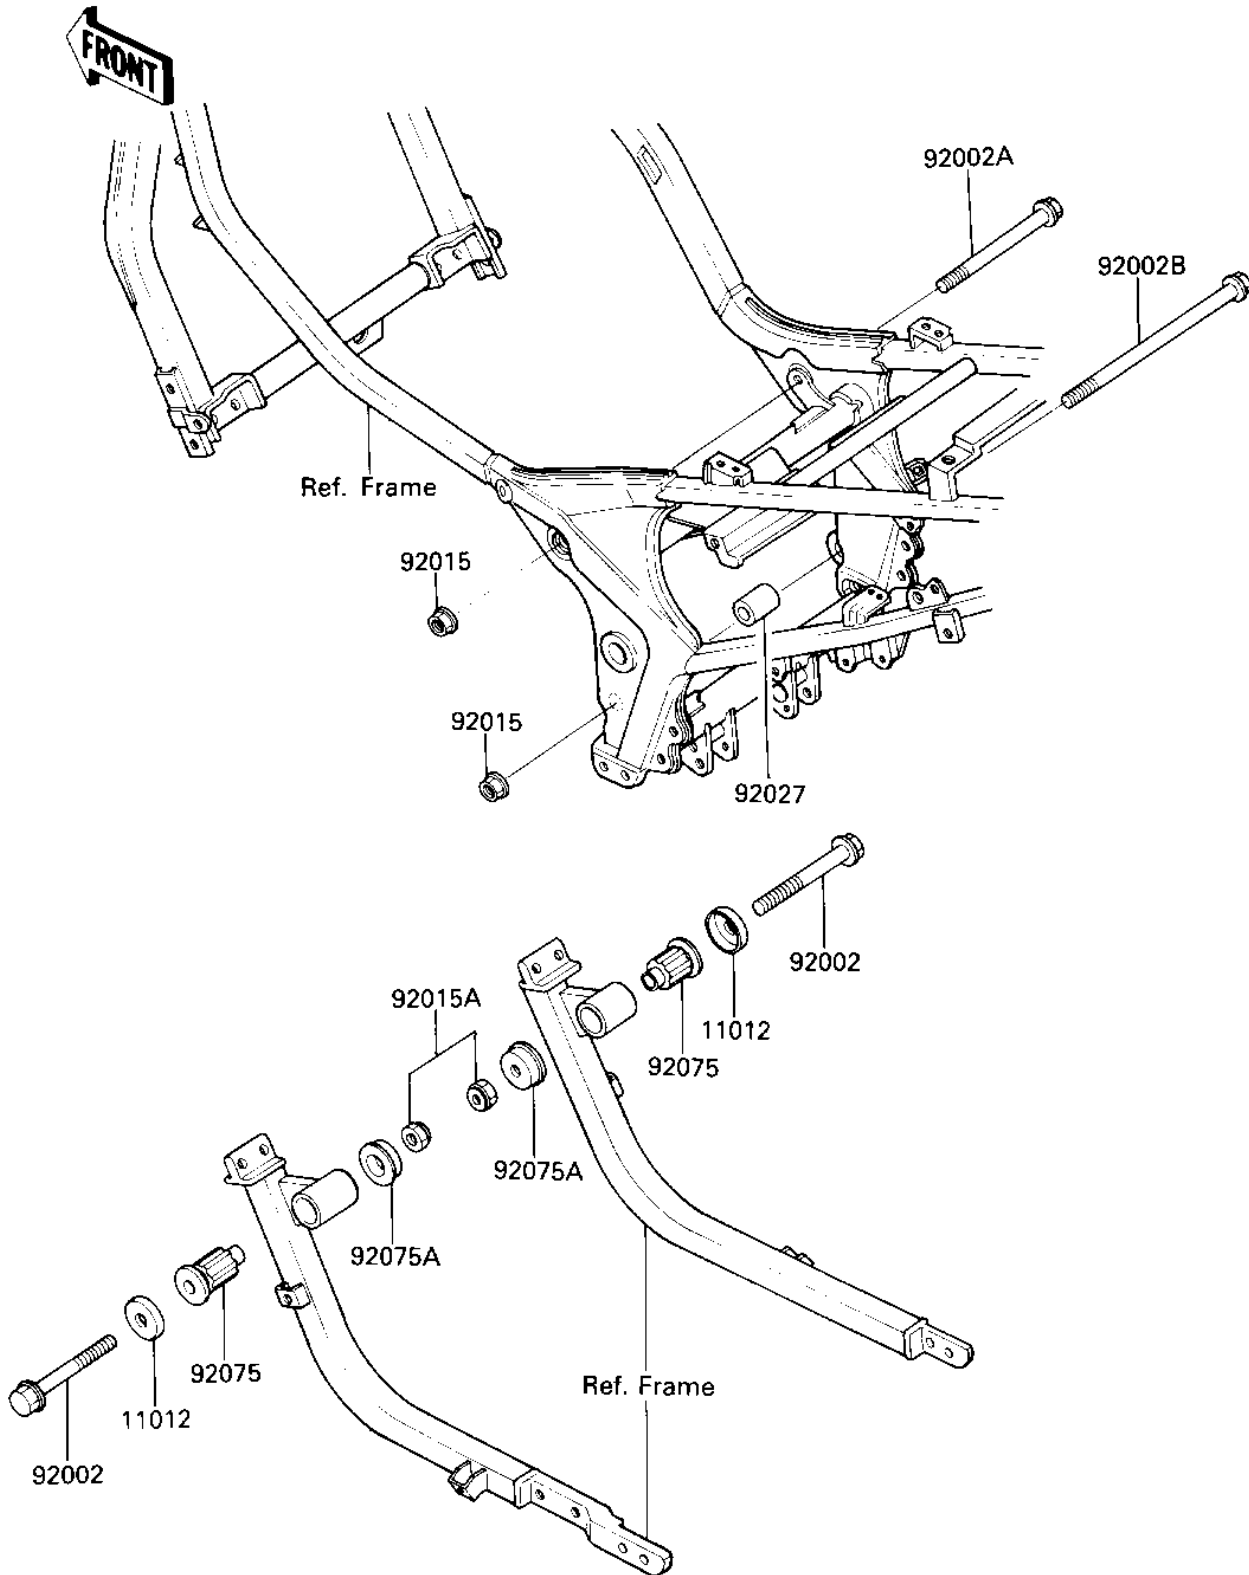

# 1987 Ninja® 600

## PARTS DIAGRAM

### FRAME FITTINGS

F2131-0212

R  
N

## PARTS LIST FRAME FITTINGS

**ITEM NAME**

**PART NUMBER**

**QUANTITY**

---