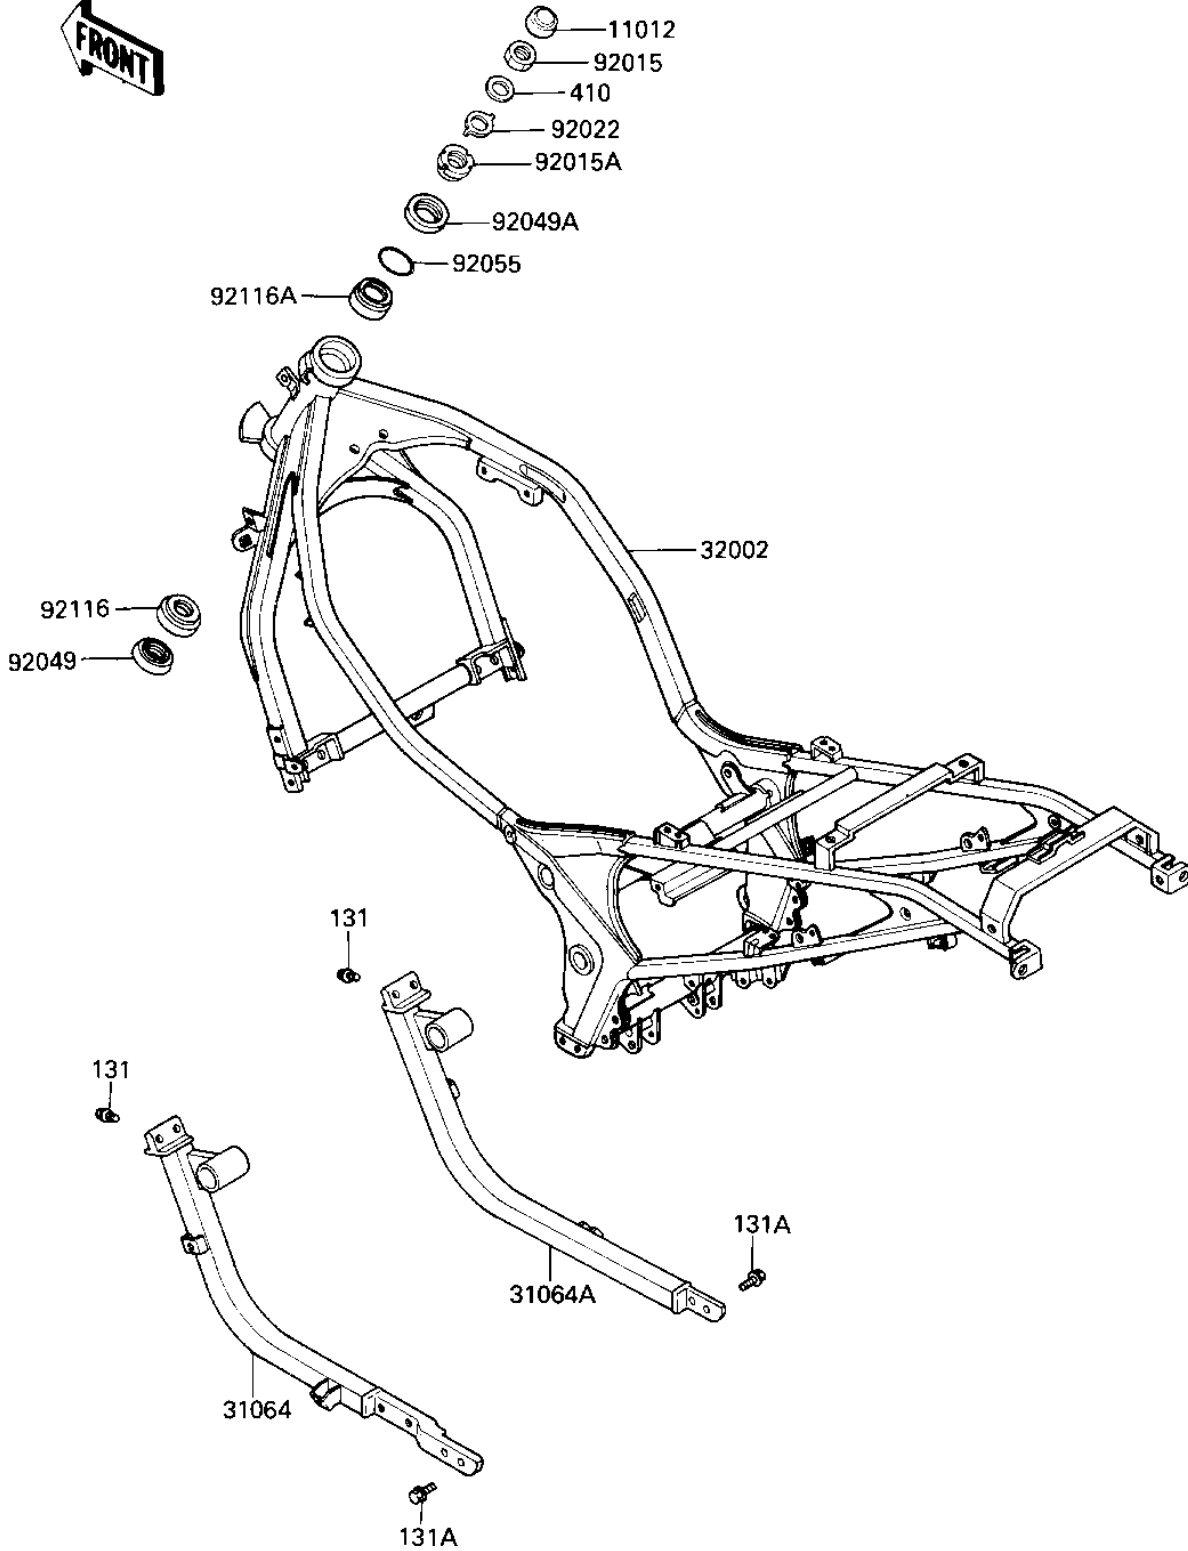

1987 Ninja® 600

PARTS DIAGRAM

FRAME

M2120-02/2

R
N

1
3
3
3
5
5
5
5
5
5

1987 Ninja® 600

PARTS LIST

FRAME

ITEM NAME

PART NUMBER

QUANTITY
