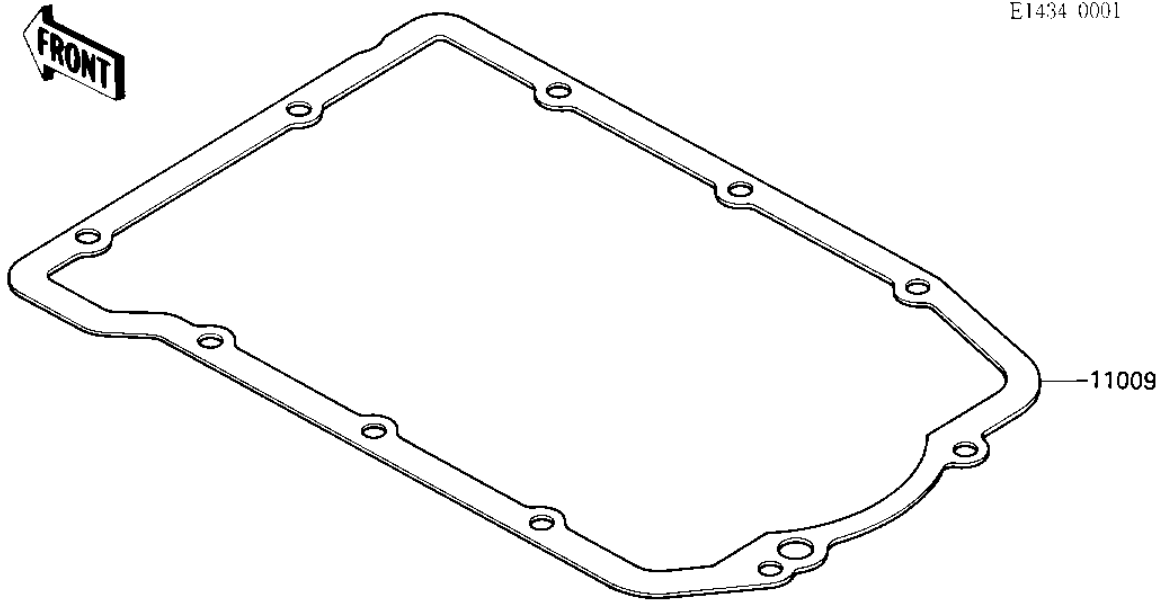

## PARTS DIAGRAM

### OIL PAN

E1434 0001

R
N
1
1
2
4
9
9
9

## PARTS LIST

### OIL PAN

ITEM NAME	PART NUMBER	QUANTITY
GASKET,OIL PAN (Ref # 11009)	11060-1149	1
GASKET,DRIN PLUG (Ref # 11009A)	92065-097	1
SWITCH,OIL PRESSURE (Ref # 27010)	27010-1155	1
PAN-OIL (Ref # 49034)	49034-1062	1
BOLT,6X25 (Ref # 92002)	92002-1089	10
"O" RING (Ref # 92055)	92055-077	3
PLUG,OIL DRAIN,12X15 (Ref # 92066)	92066-1174	1
"O" RING,90MM (Ref # 671)	671B2590	1