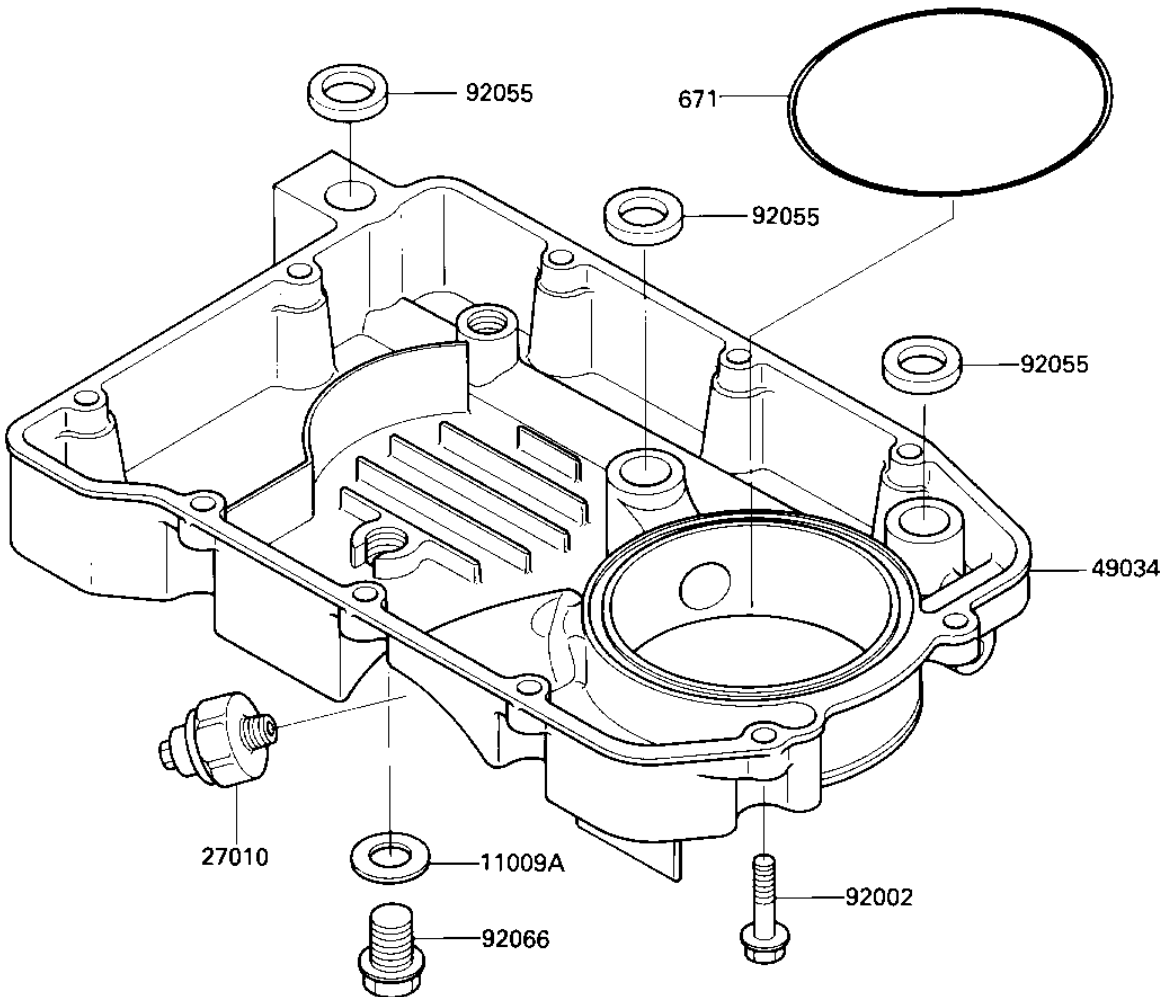

## PARTS DIAGRAM

### OIL PAN

E1434 0001

R
N
1
1
2
4
9
9
9

## PARTS LIST

### OIL PAN

ITEM NAME	PART NUMBER	QUANTITY
GASKET,OIL PAN (Ref # 11009)	11060-1149	1
GASKET,DRIN PLUG (Ref # 11009A)	92065-097	1
SWITCH,OIL PRESSURE (Ref # 27010)	27010-1155	1
PAN-OIL (Ref # 49034)	49034-1062	1
BOLT,6X25 (Ref # 92002)	92002-1089	10
"O" RING (Ref # 92055)	92055-077	3
PLUG,OIL DRAIN,12X15 (Ref # 92066)	92066-1174	1
"O" RING,90MM (Ref # 671)	671B2590	1