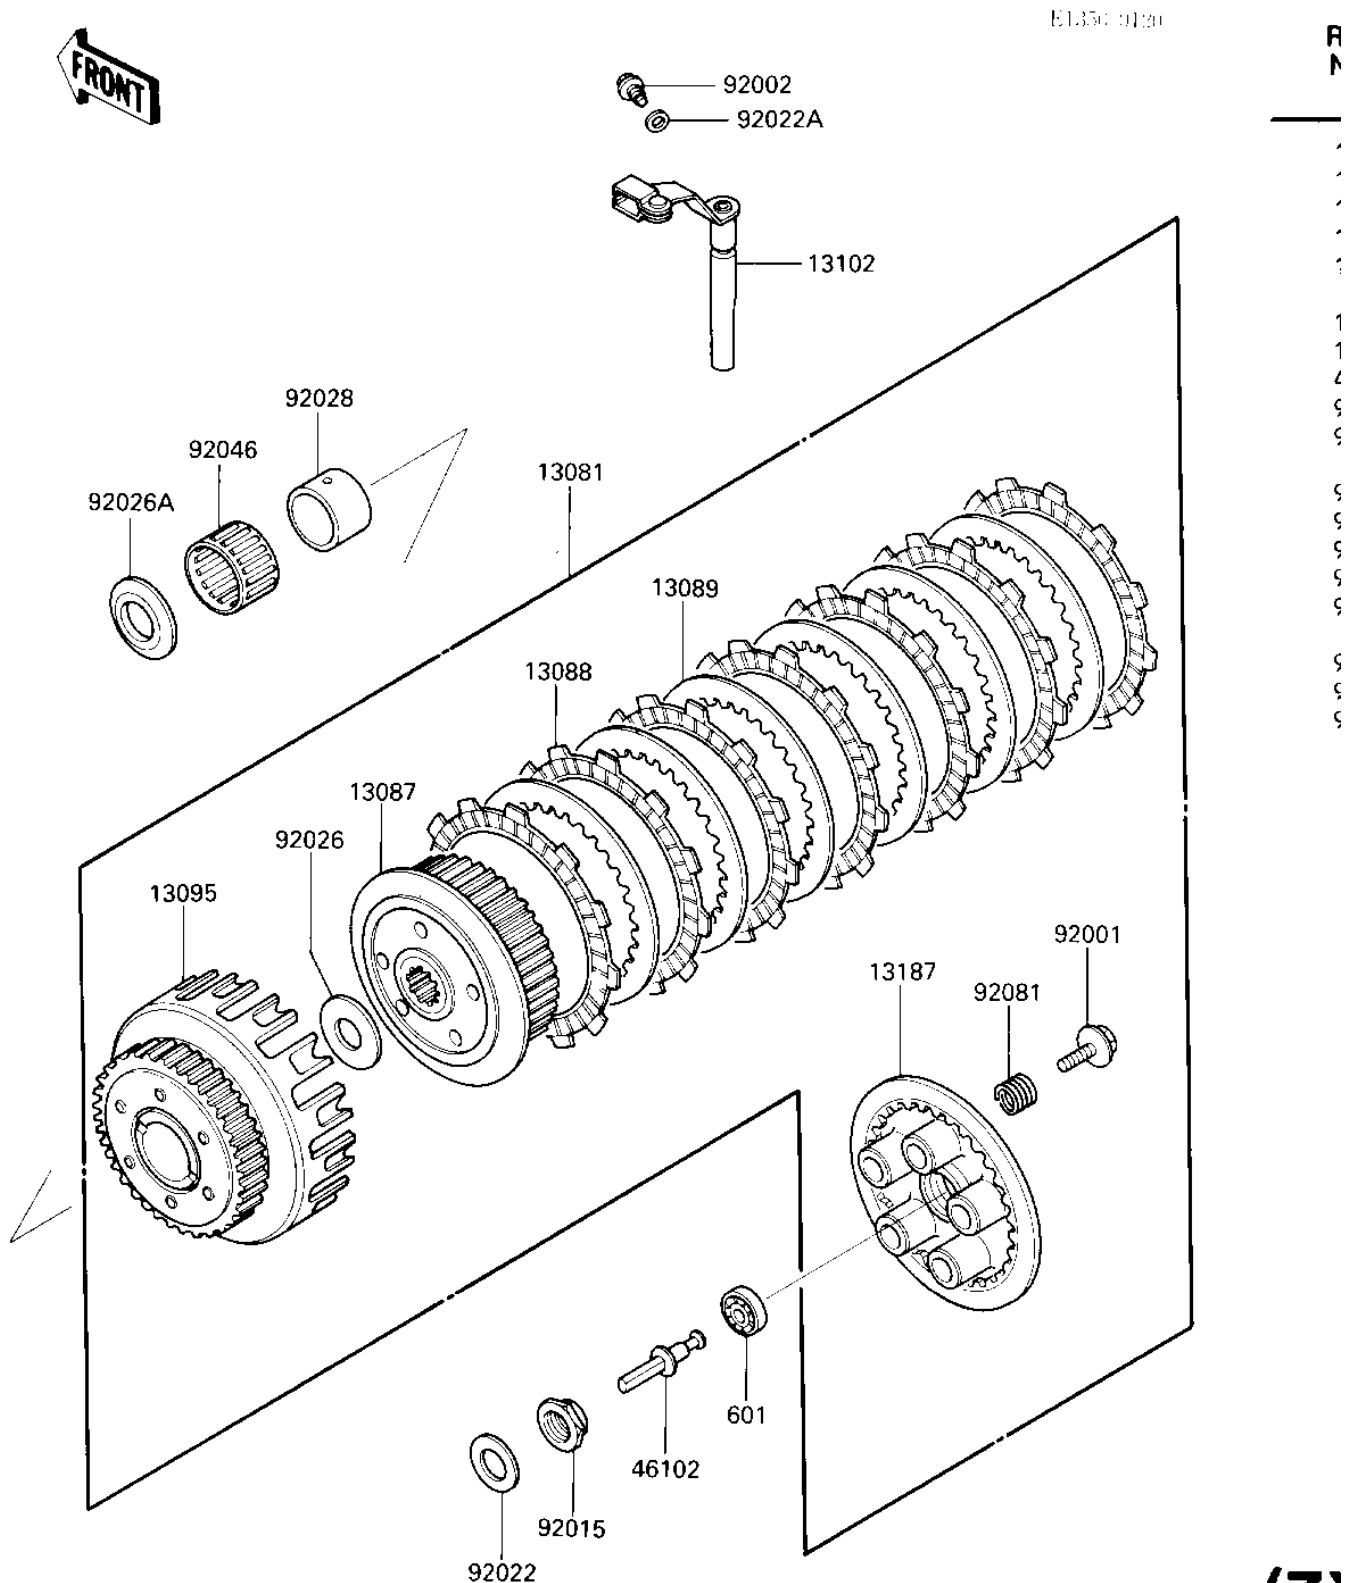

1987 Ninja® 600

PARTS DIAGRAM

CLUTCH (ZX600AE046301-051066)

(Z)

1987 Ninja® 600

PARTS LIST

CLUTCH (ZX600AE046301-051066)

ITEM NAME

PART NUMBER

QUANTITY
