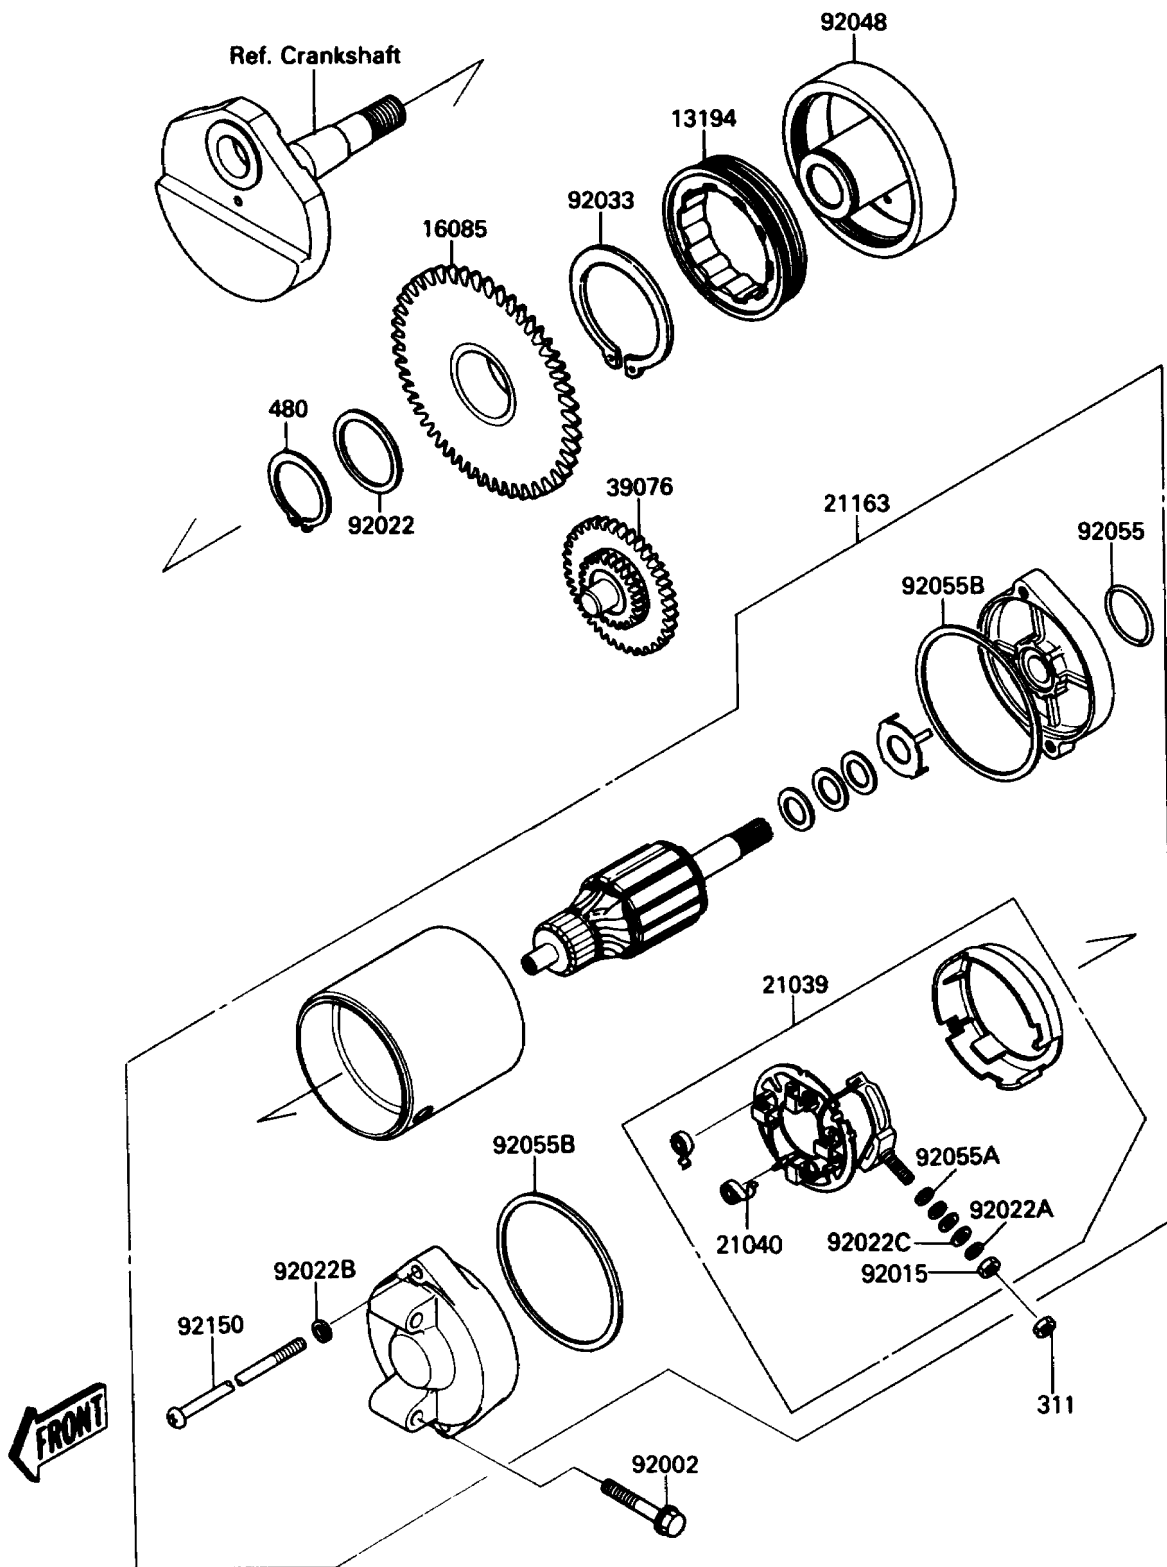

1988 JS300

PARTS DIAGRAM

Starter Motor

E1840-0092

1988 JS300

PARTS LIST

Starter Motor

Kawasaki

Let the Good Times Roll®

ITEM NAME

PART NUMBER

QUANTITY
