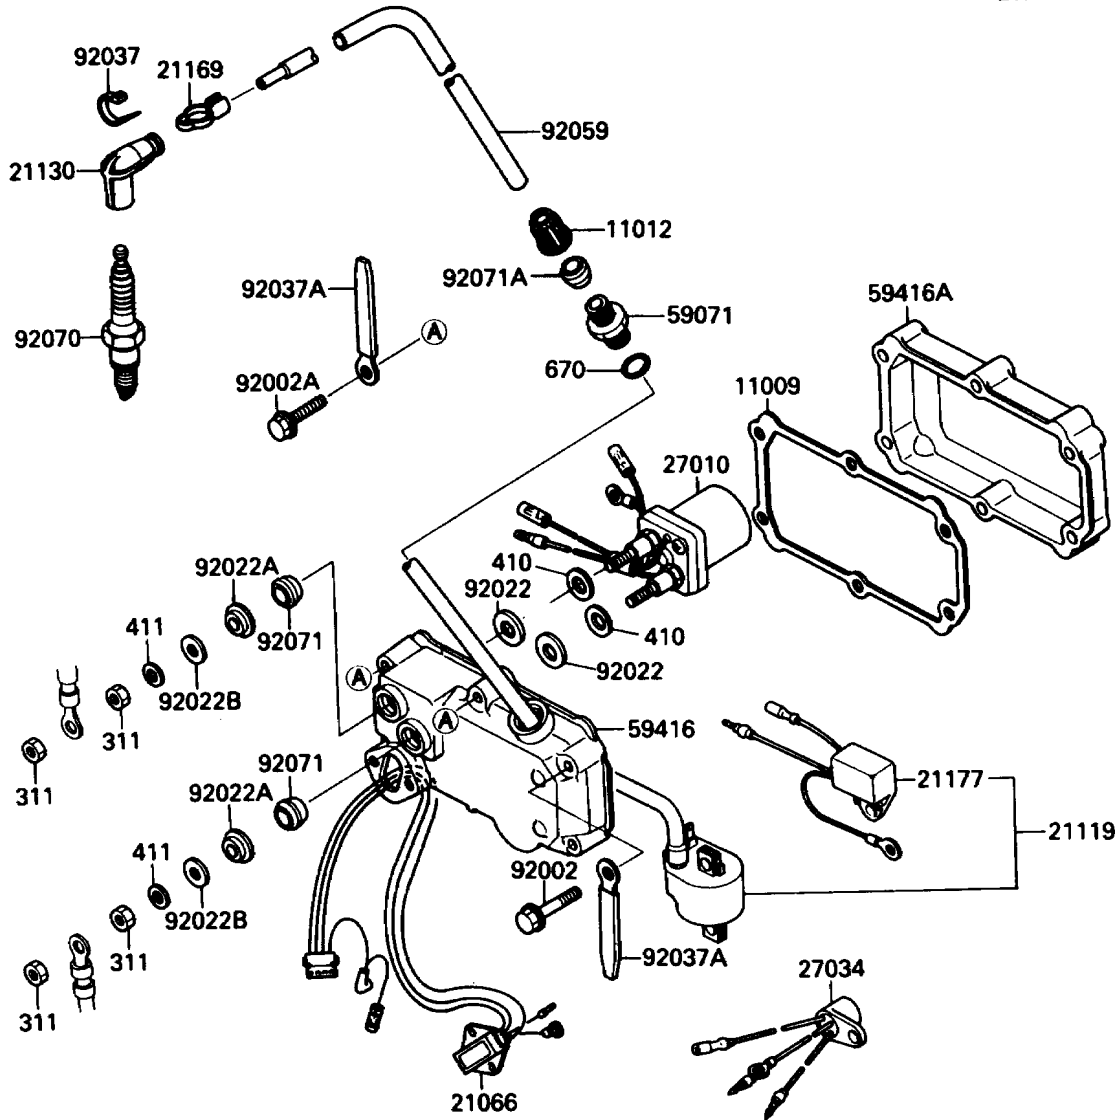

1988 JS300

PARTS DIAGRAM

Ignition System

E1830-0279

1988 JS300

PARTS LIST

Ignition System

ITEM NAME

PART NUMBER

QUANTITY
