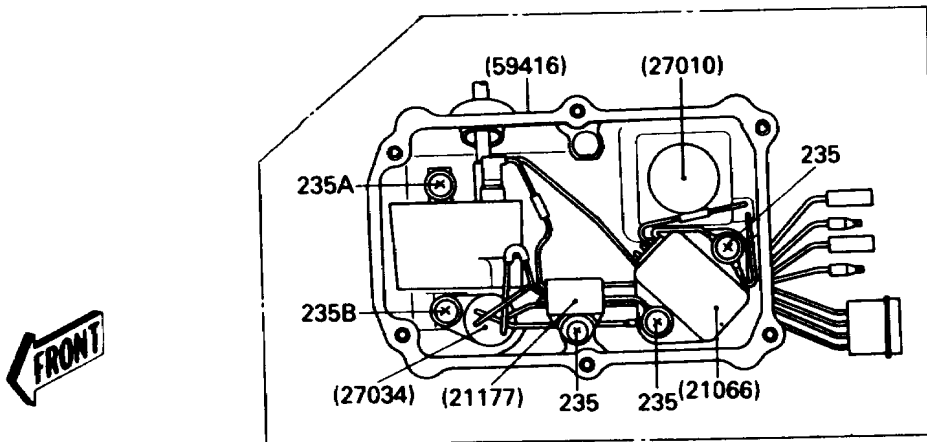

1988 JS300

PARTS DIAGRAM

Ignition System

E1830-0279

1988 JS300

PARTS LIST

Ignition System

ITEM NAME

PART NUMBER

QUANTITY
