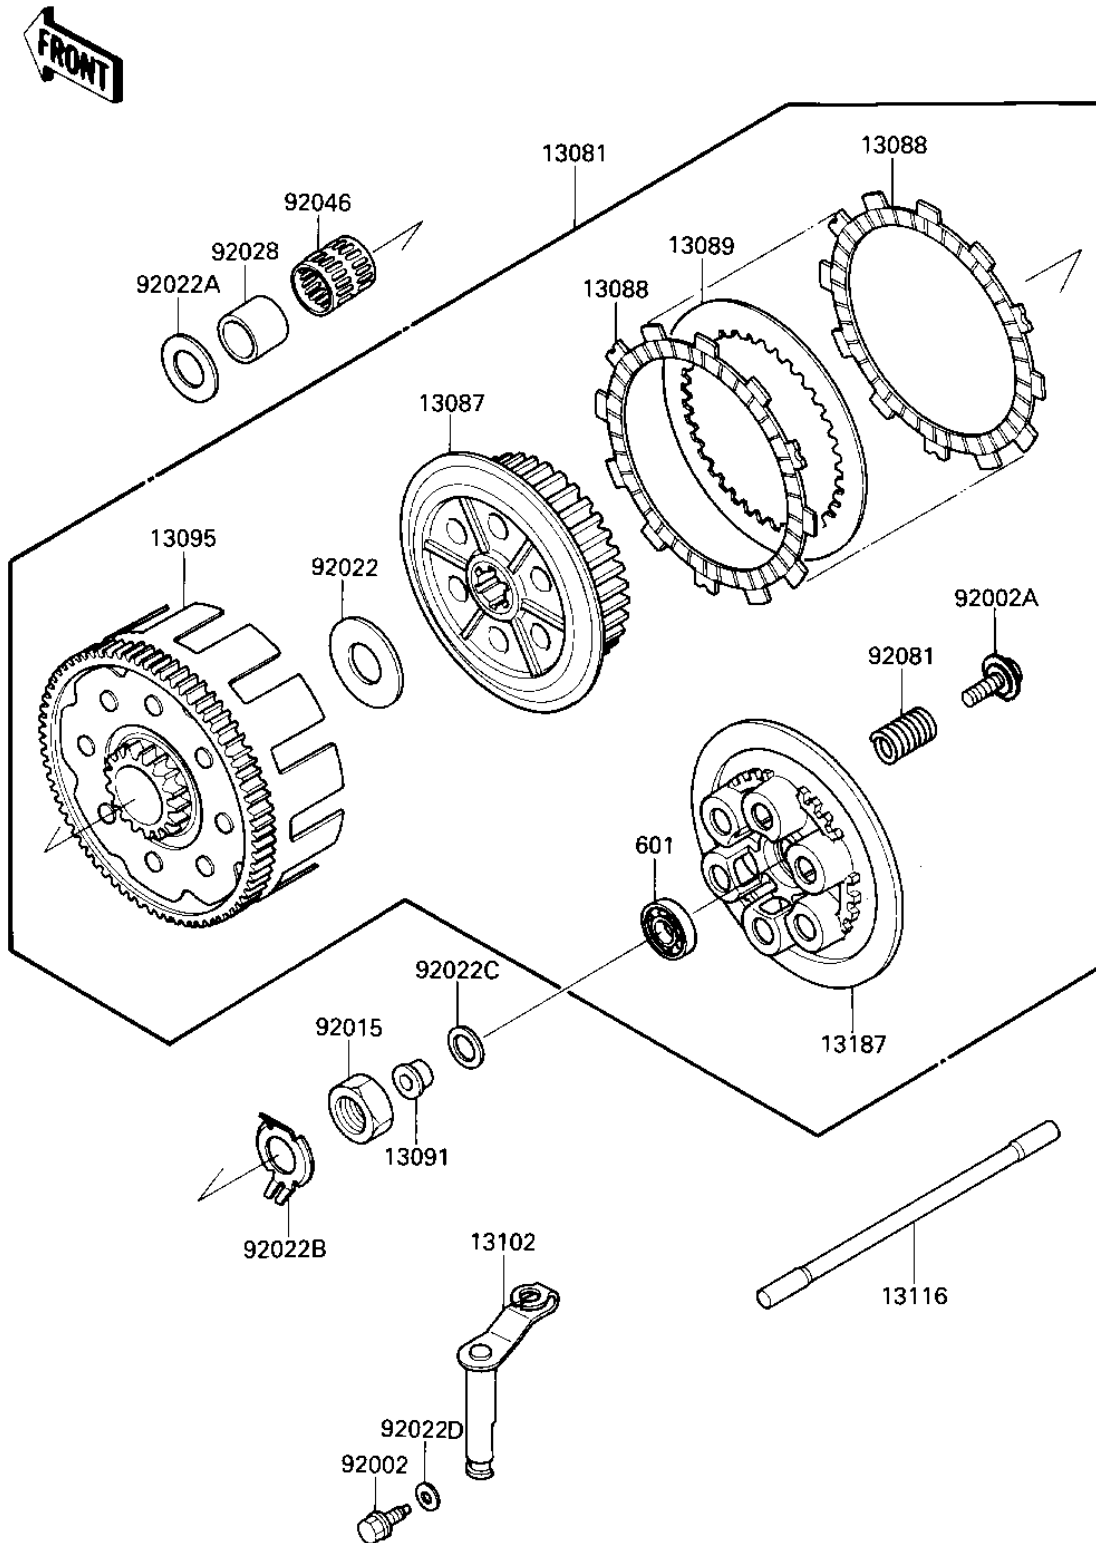

1987 KX500

PARTS DIAGRAM

CLUTCH

E1350-0142

1987 KX500

PARTS LIST

CLUTCH

Kawasaki

Let the Good Times Roll®

ITEM NAME

PART NUMBER

QUANTITY
