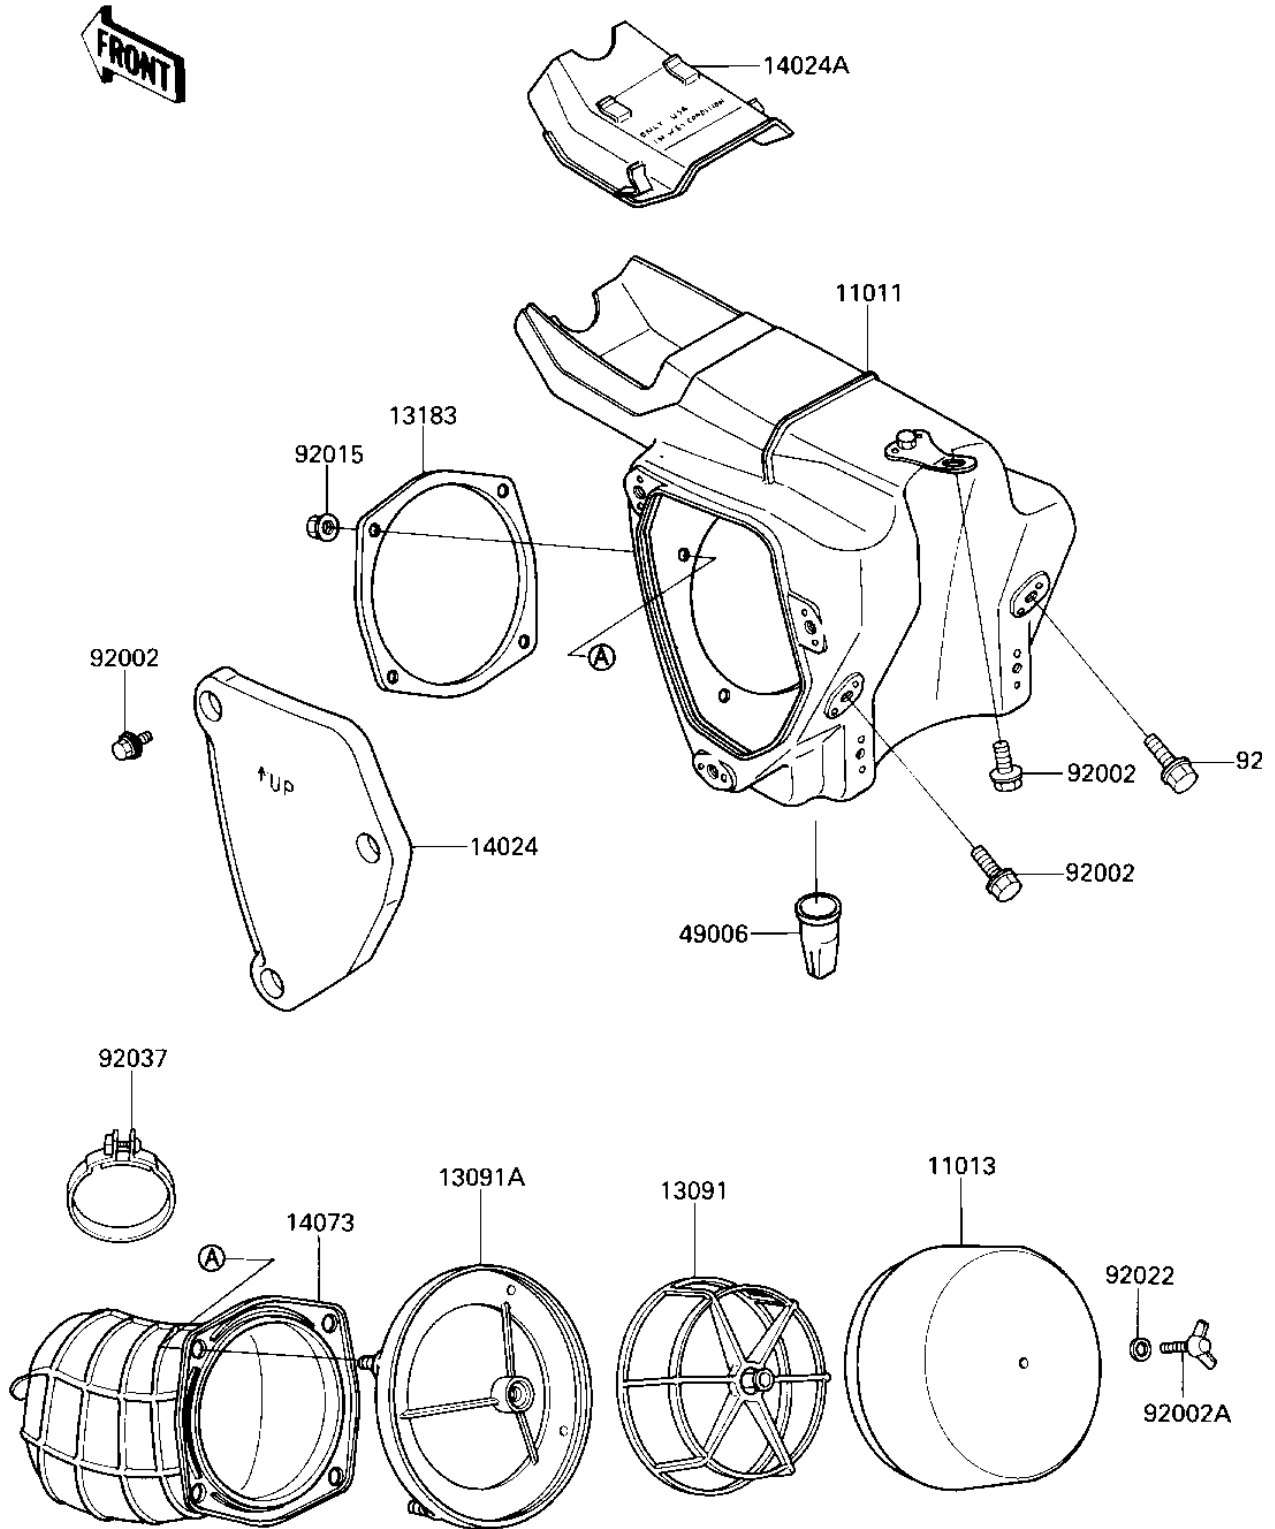

# 1987 KX500

## PARTS DIAGRAM

### AIR CLEANER

E1130-0228

## PARTS LIST AIR CLEANER

ITEM NAME	PART NUMBER	QUANTITY
-----------	-------------	----------

---