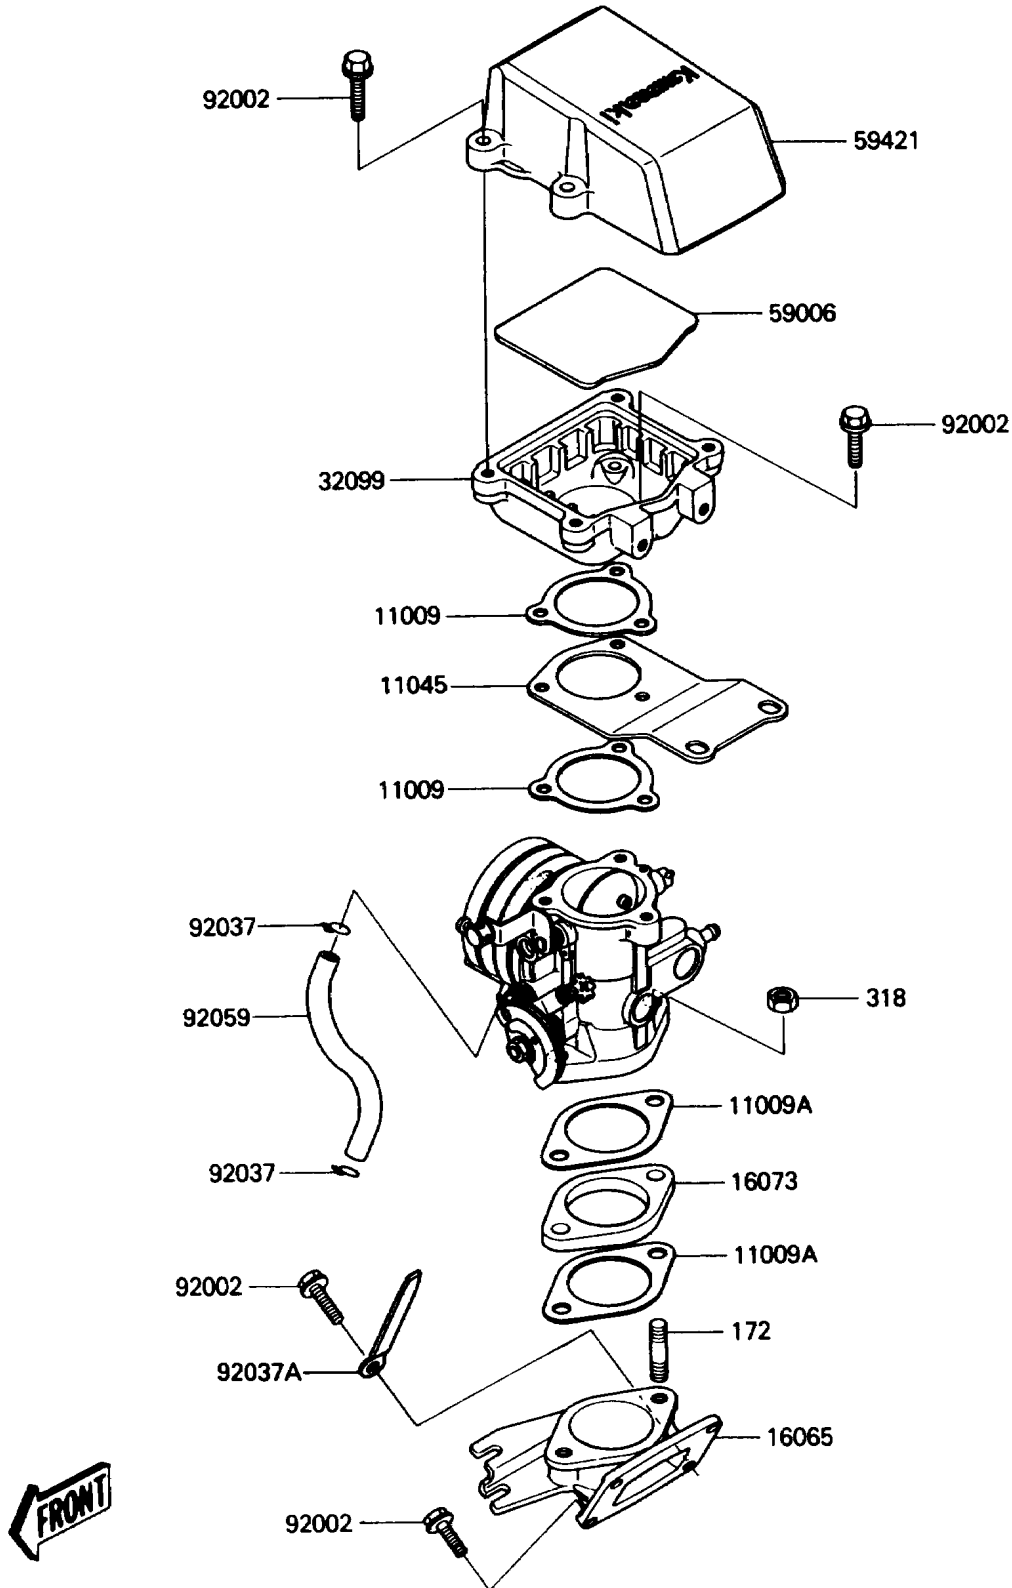

1988 JS300

PARTS DIAGRAM

Flame Arrester

E1614-0001

1988 JS300

PARTS LIST

Flame Arrester

Kawasaki

Let the Good Times Roll®

ITEM NAME

PART NUMBER

QUANTITY
