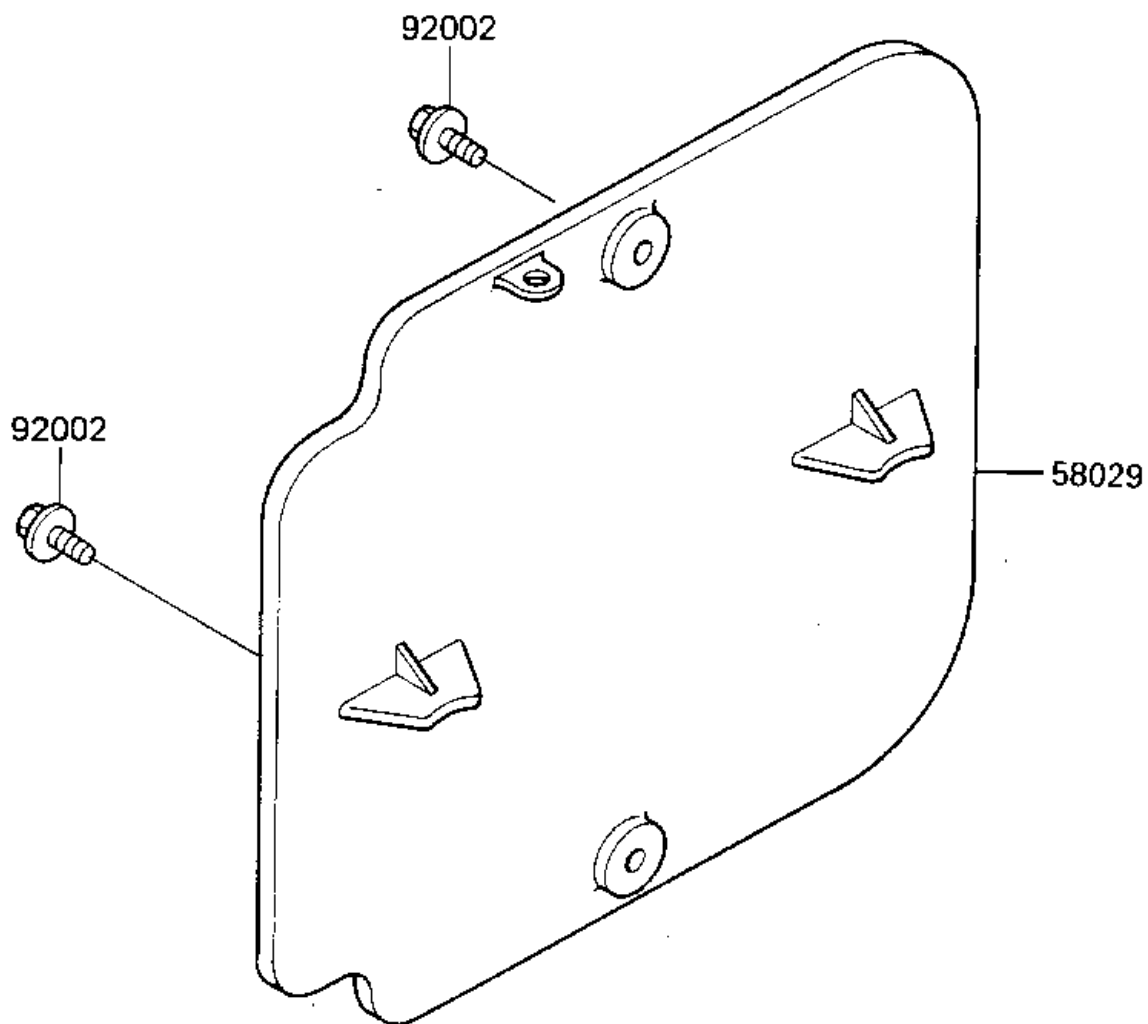

1987 KX125

PARTS DIAGRAM

NUMBER PLATE

F2910-0025

1987 KX125

PARTS LIST NUMBER PLATE

ITEM NAME	PART NUMBER	QUANTITY
PLATE-NUMBER,L.FREEN (Ref # 58029)	58029-5018-6W	1
BOLT,6X14 (Ref # 92002)	92150-1340	2