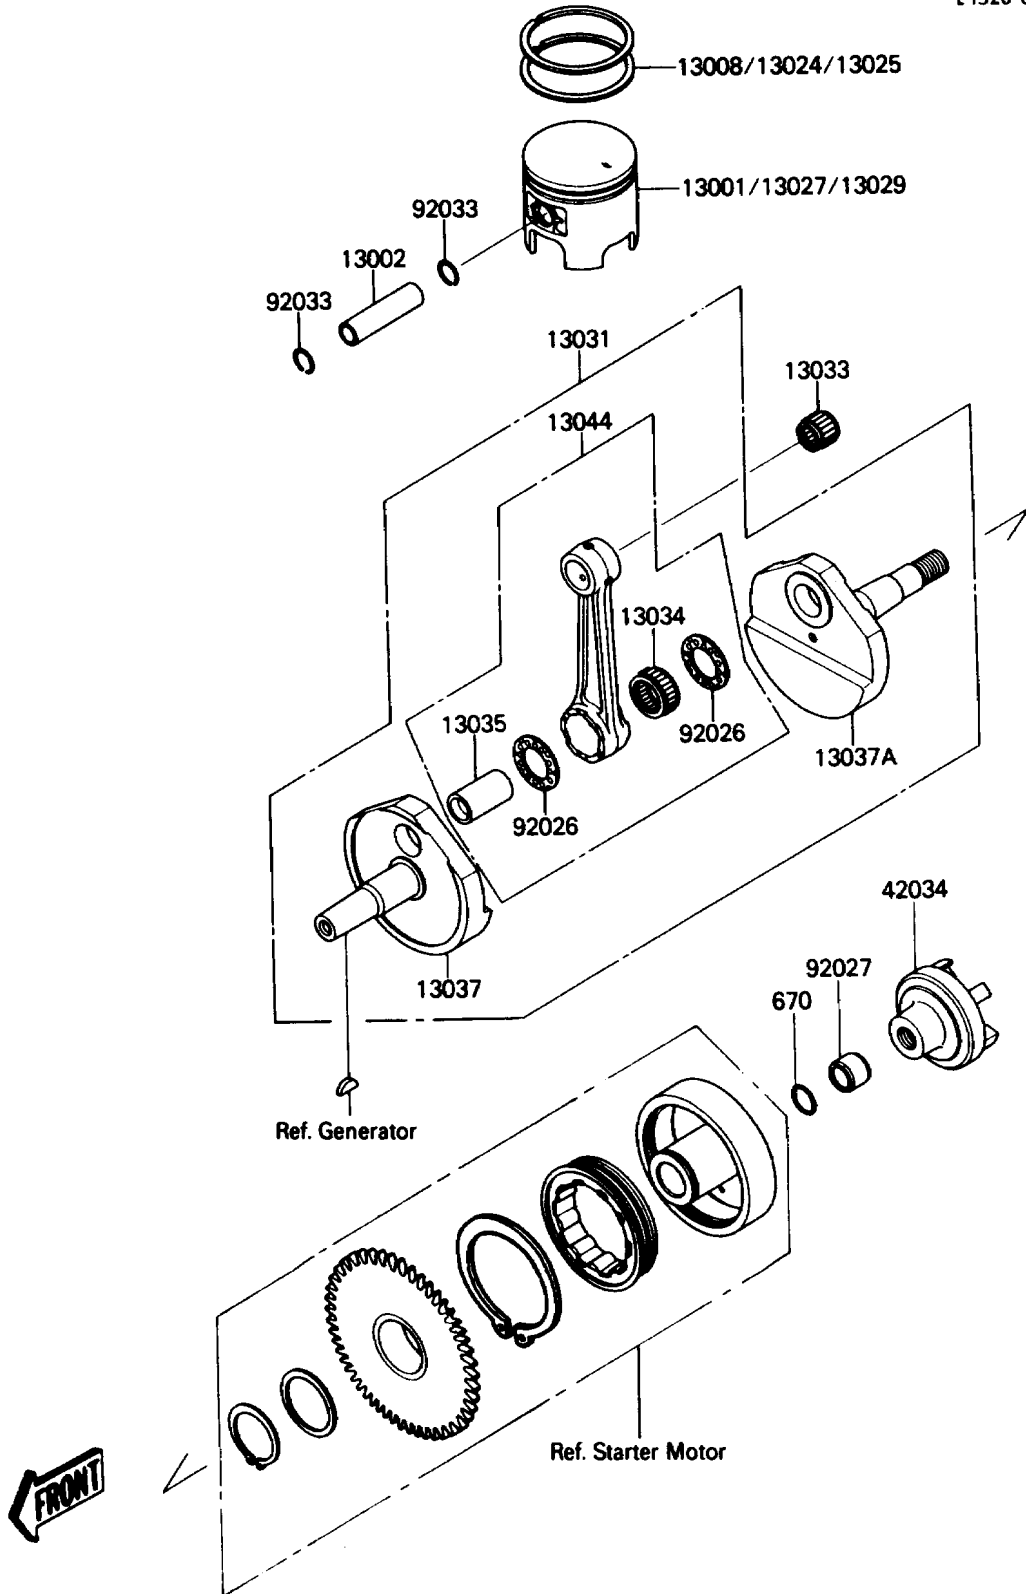

1988 JS300

PARTS DIAGRAM

Crankshaft/Piston(s)

E1320-0030