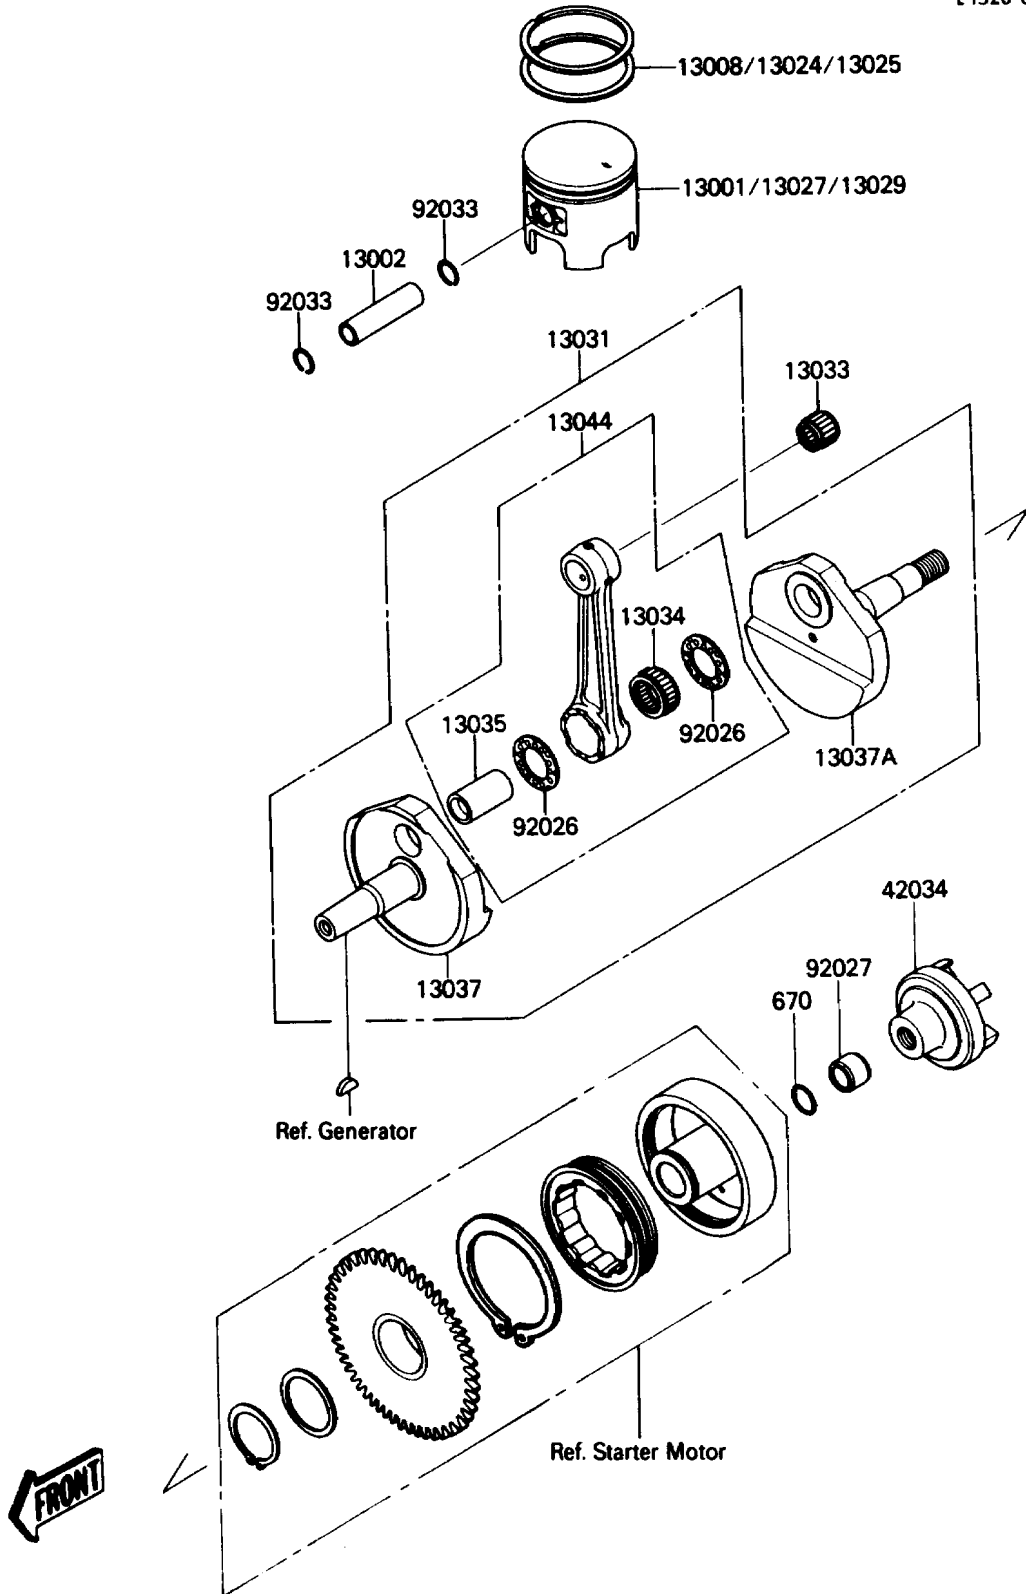

## PARTS DIAGRAM

### Crankshaft/Piston(s)

E1320-0030

## PARTS LIST

### Crankshaft/Piston(s)

**Kawasaki**

Let the Good Times Roll®

**ITEM NAME**

**PART NUMBER**

**QUANTITY**

---