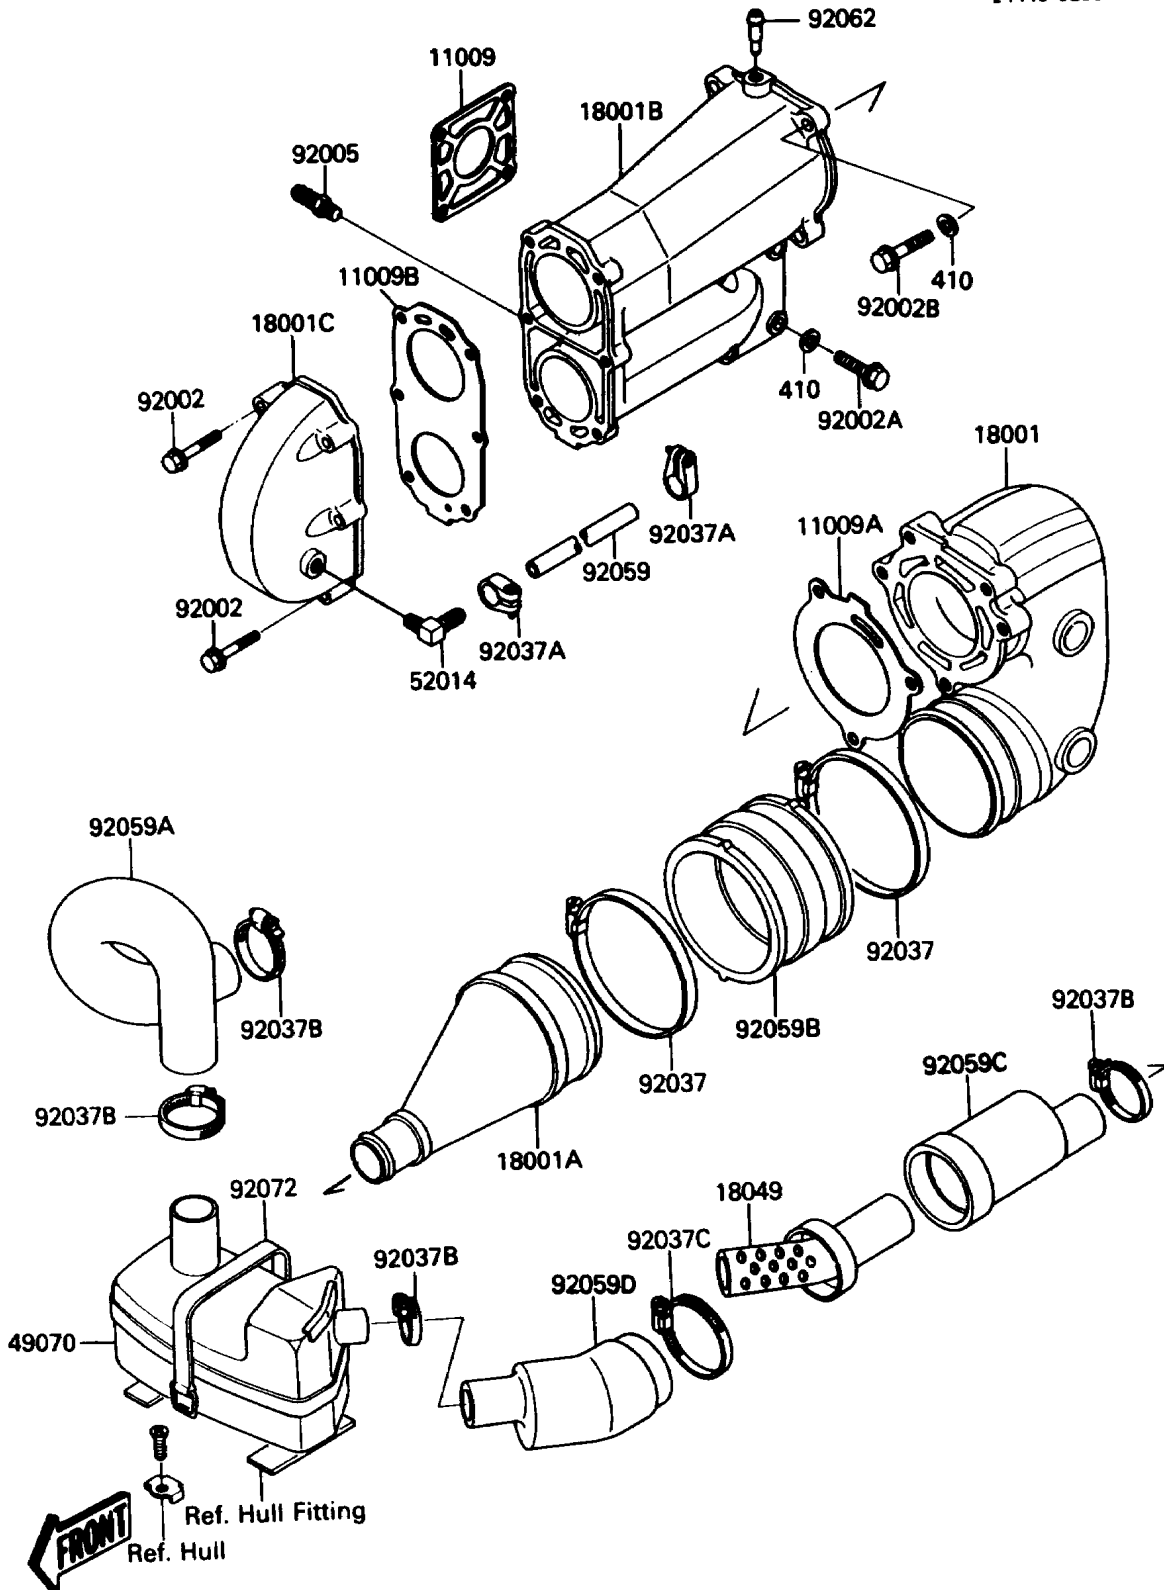

1988 JS300

PARTS DIAGRAM

Muffler(s)

E1140-0239