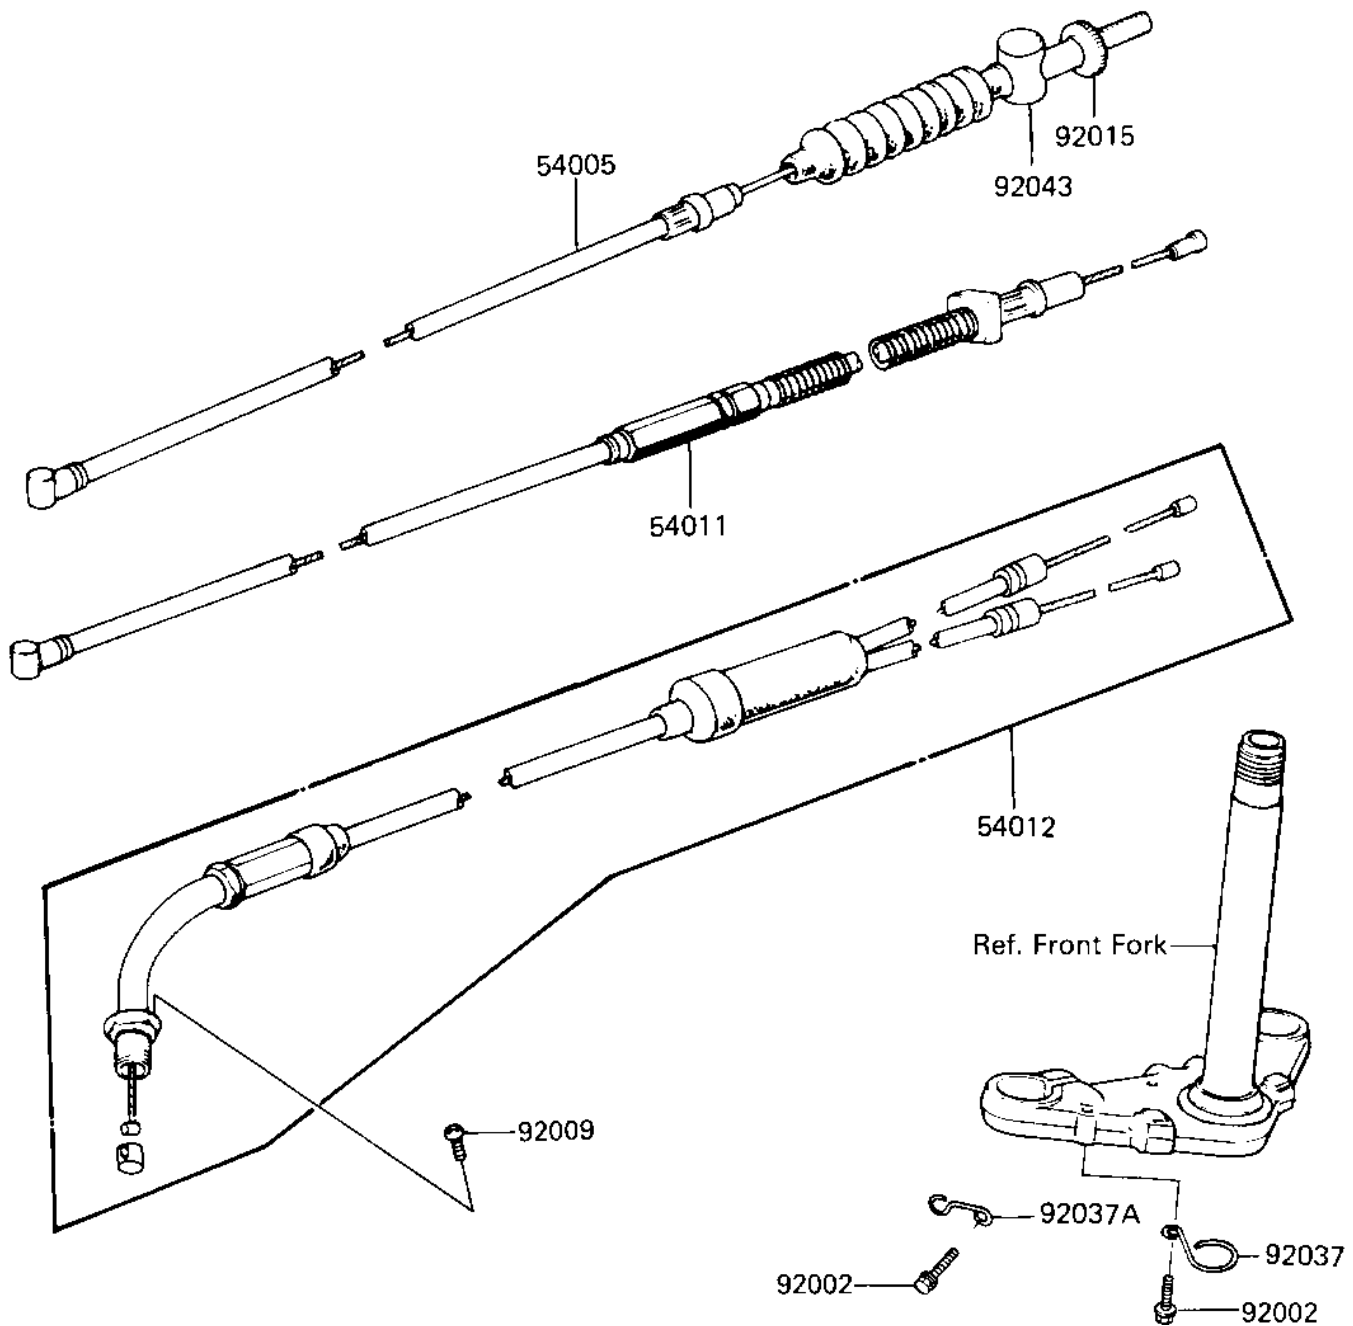

1987 KD80

PARTS DIAGRAM

CABLES

F2540-0065

1987 KD80

PARTS LIST

CABLES

Kawasaki

Let the Good Times Roll®

ITEM NAME

PART NUMBER

QUANTITY
