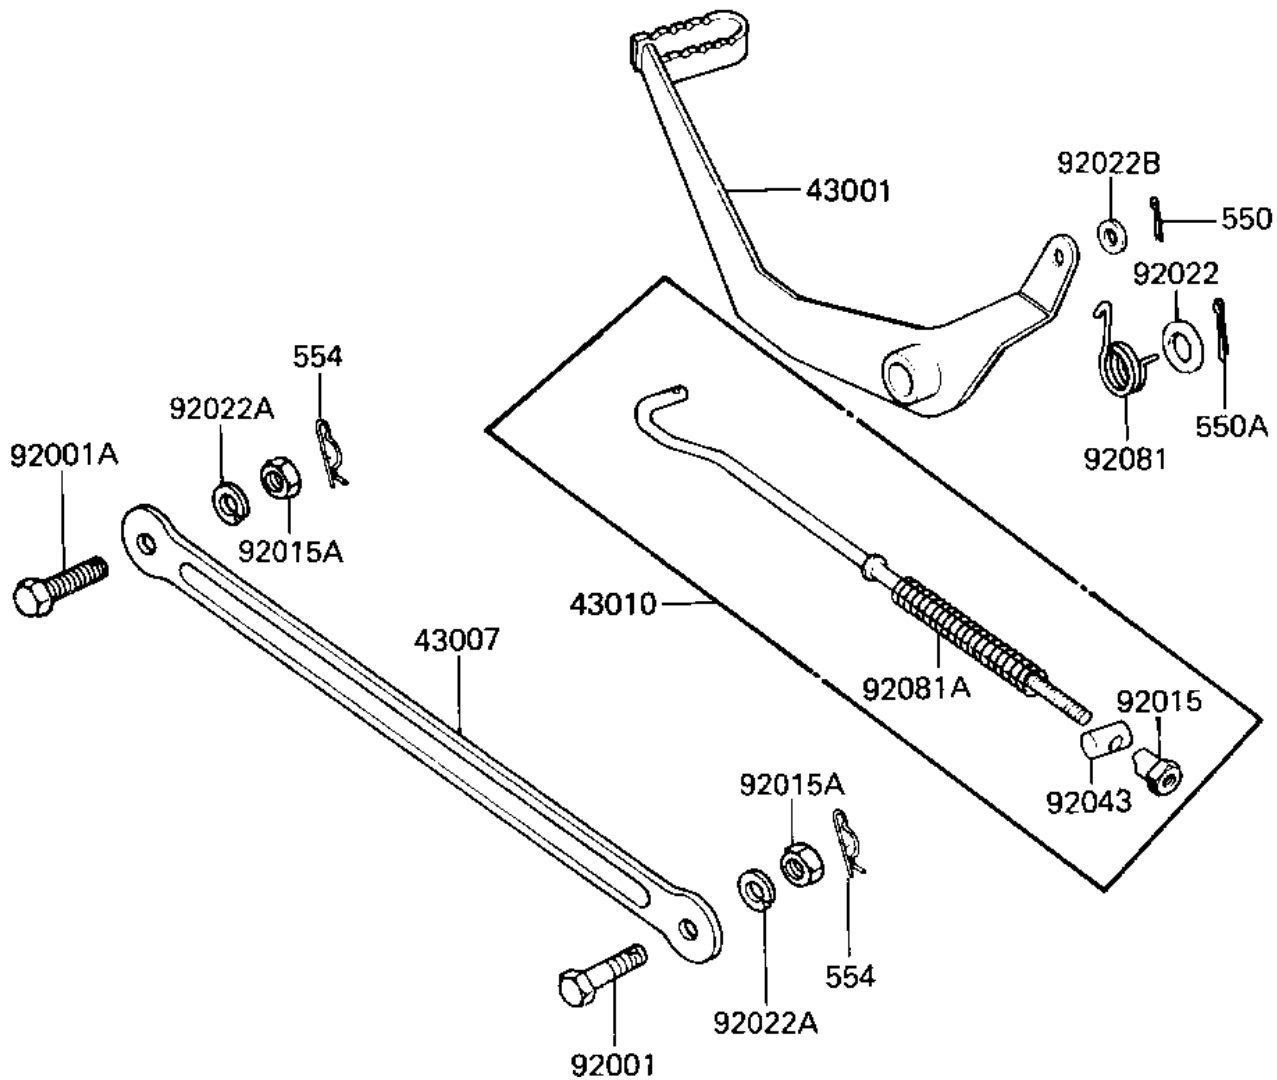

1987 KD80

PARTS DIAGRAM

BRAKE PEDAL

F2260-0046

1987 KD80

PARTS LIST BRAKE PEDAL

ITEM NAME

PART NUMBER

QUANTITY
