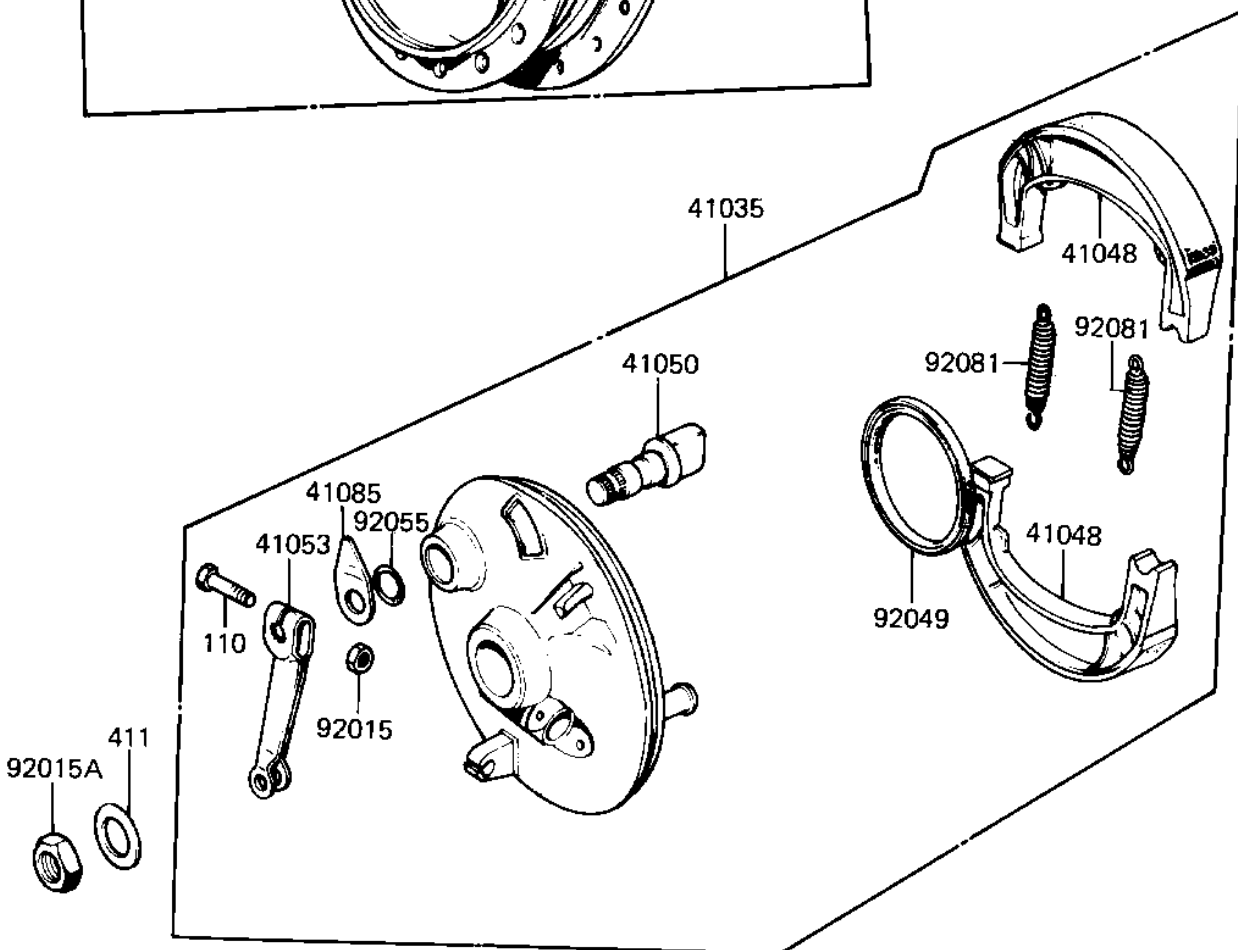

# 1987 KD80

## PARTS DIAGRAM FRONT HUB/BRAKE

F2230-0039

## PARTS LIST FRONT HUB/BRAKE

ITEM NAME	PART NUMBER	QUANTITY
-----------	-------------	----------

---