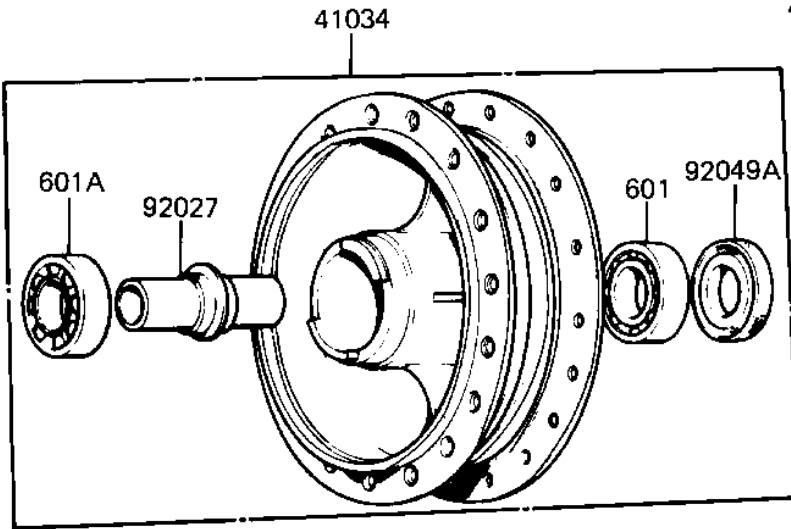

# 1987 KD80

## PARTS DIAGRAM FRONT HUB/BRAKE

F2230-0039