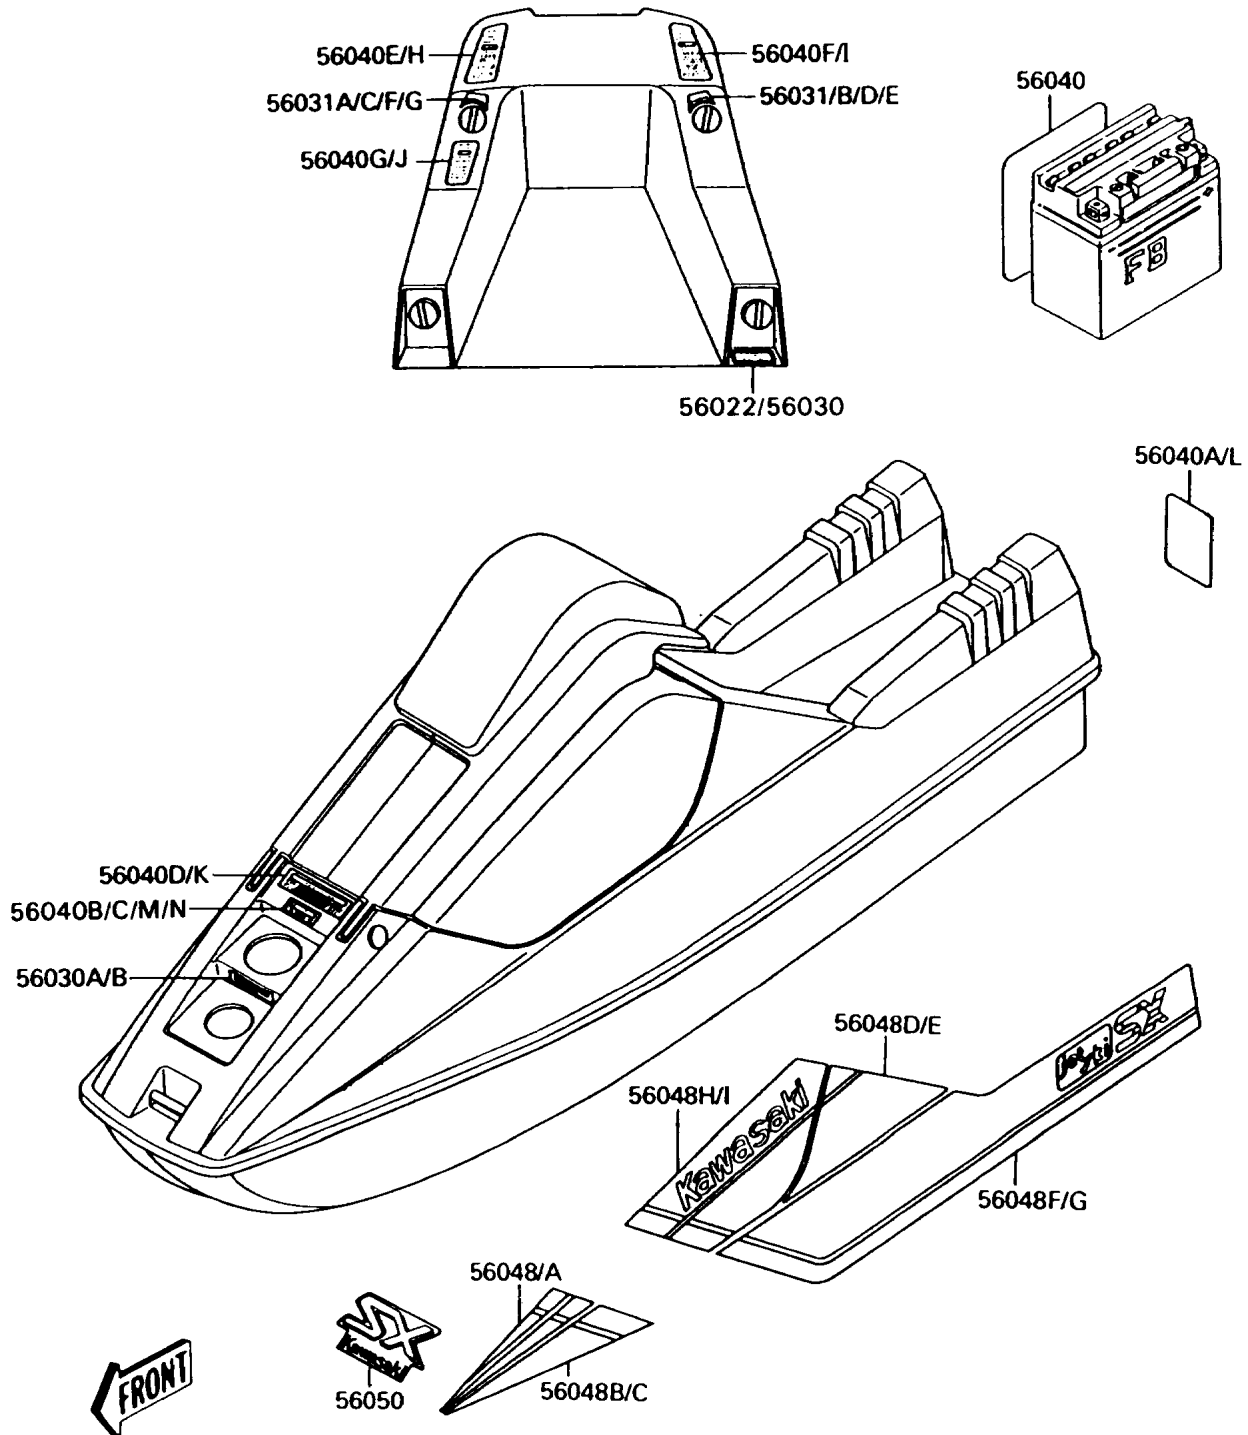

# 1990 300 SX

## PARTS DIAGRAM

Labels(JS300-A4/A5)

**Kawasaki**

Let the Good Times Roll®

F3183C

## PARTS LIST

Labels(JS300-A4/A5)

**ITEM NAME**

**PART NUMBER**

**QUANTITY**

---