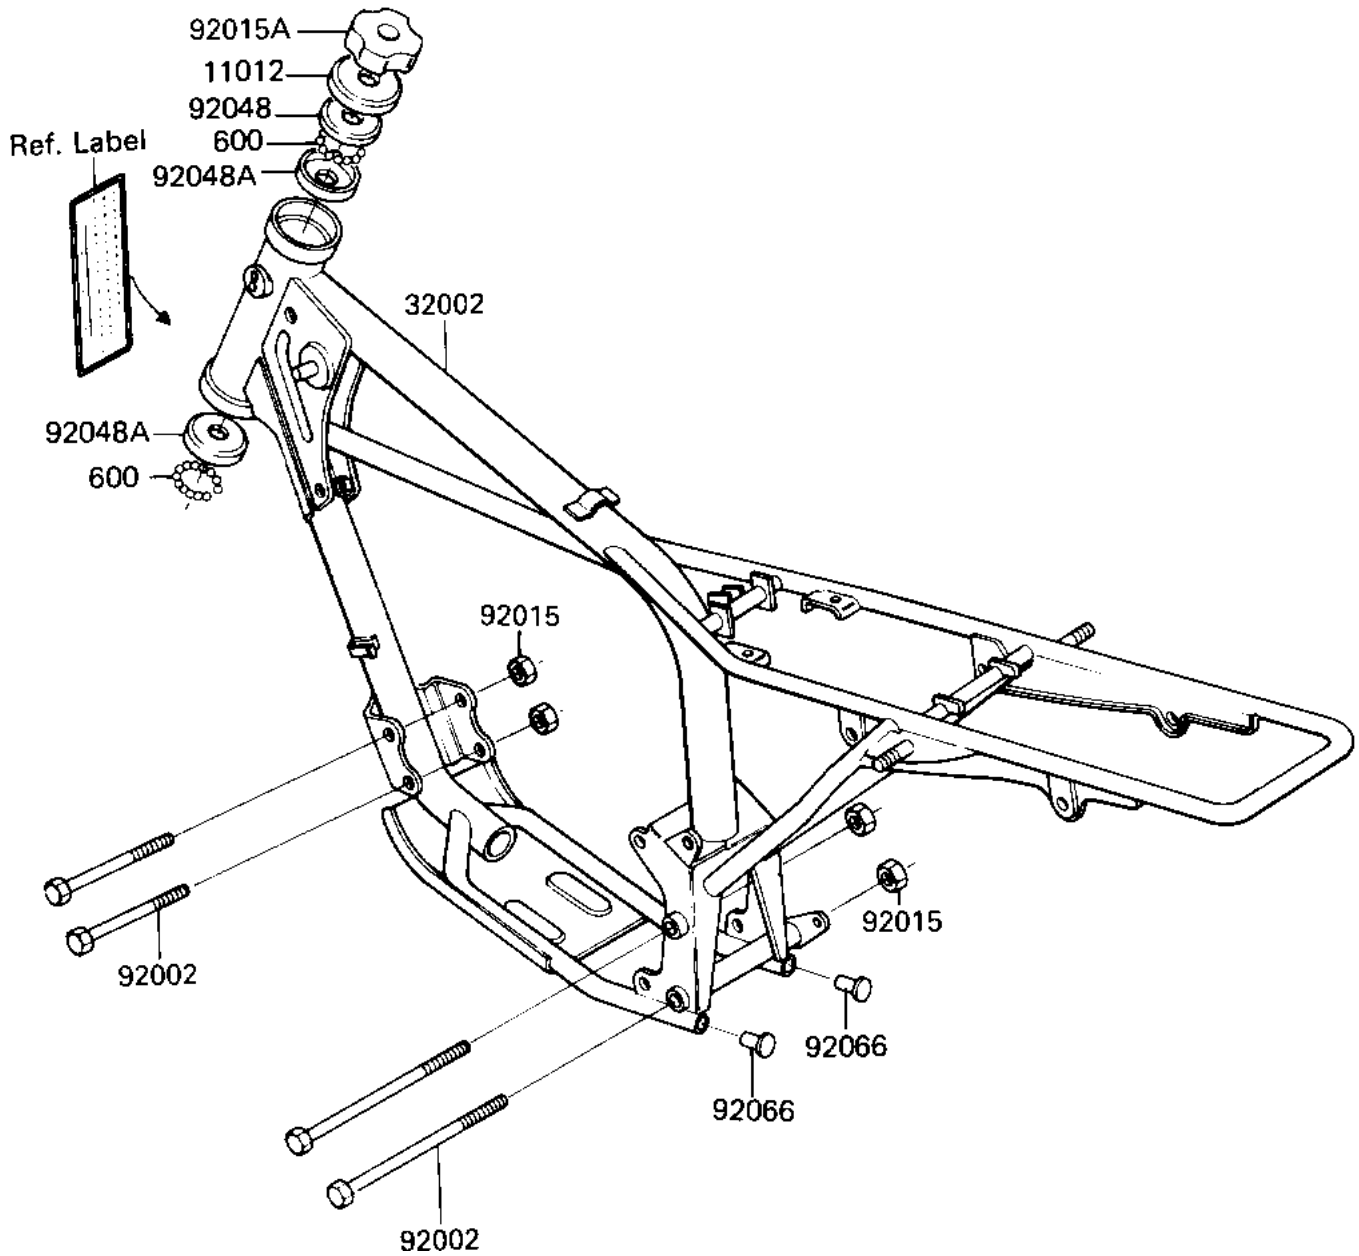

1987 KD80

PARTS DIAGRAM

FRAME/FRAME FITTINGS

F2120-0237

1987 KD80

PARTS LIST

FRAME/FRAME FITTINGS

Kawasaki

Let the Good Times Roll®

ITEM NAME

PART NUMBER

QUANTITY
