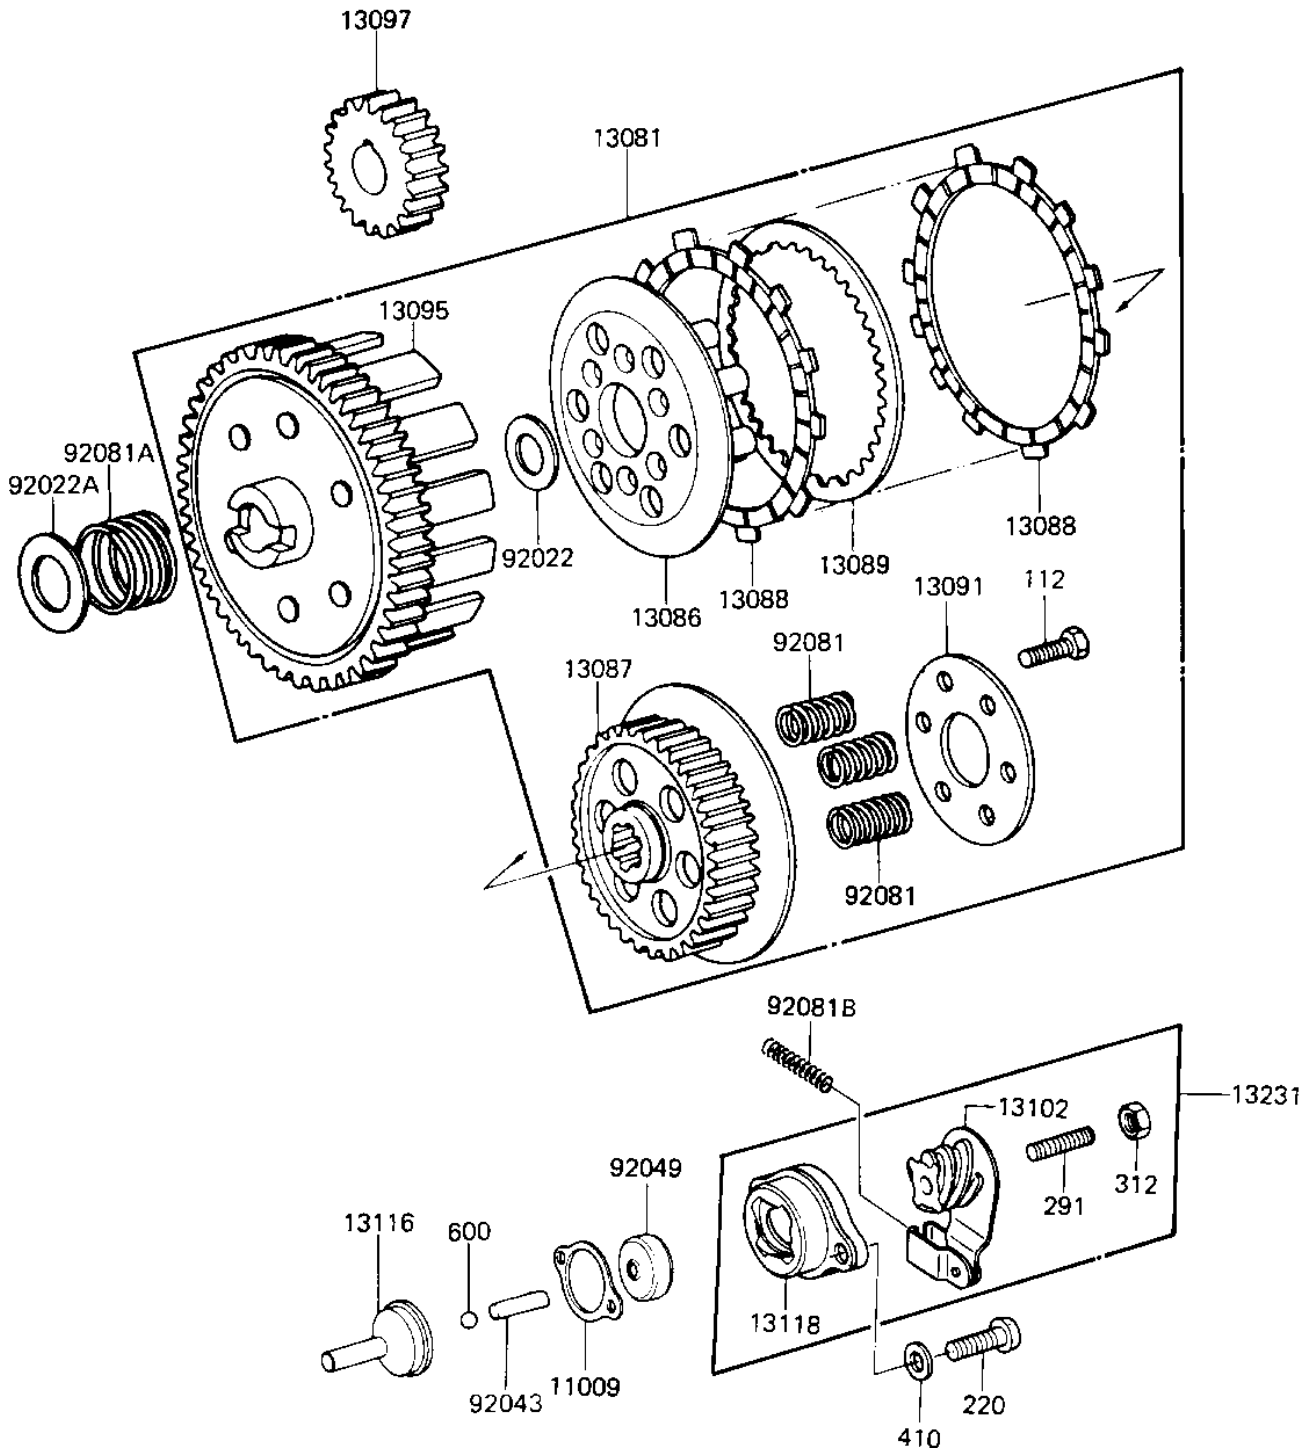

1987 KD80

PARTS DIAGRAM

CLUTCH

E1350-0083

1987 KD80

PARTS LIST

CLUTCH

Kawasaki

Let the Good Times Roll®

ITEM NAME

PART NUMBER

QUANTITY
