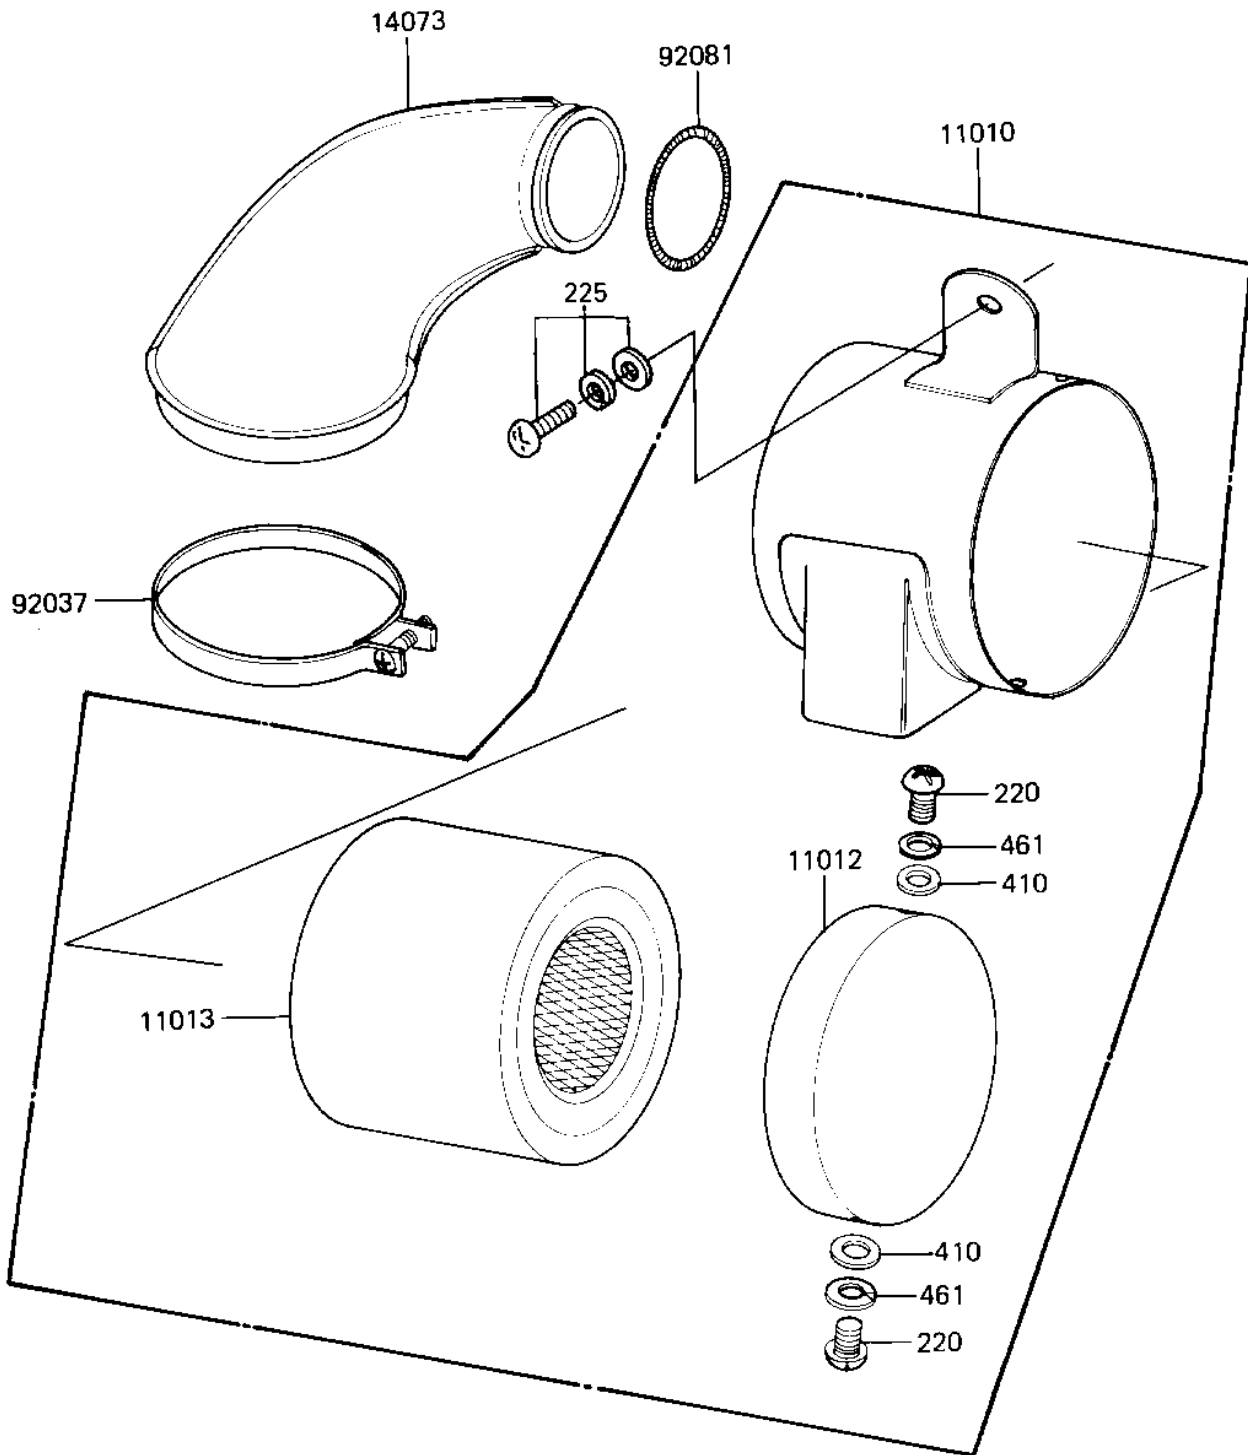

1987 KD80

PARTS DIAGRAM

AIR CLEANER

E1130-0048

1987 KD80

PARTS LIST AIR CLEANER

ITEM NAME

PART NUMBER

QUANTITY
