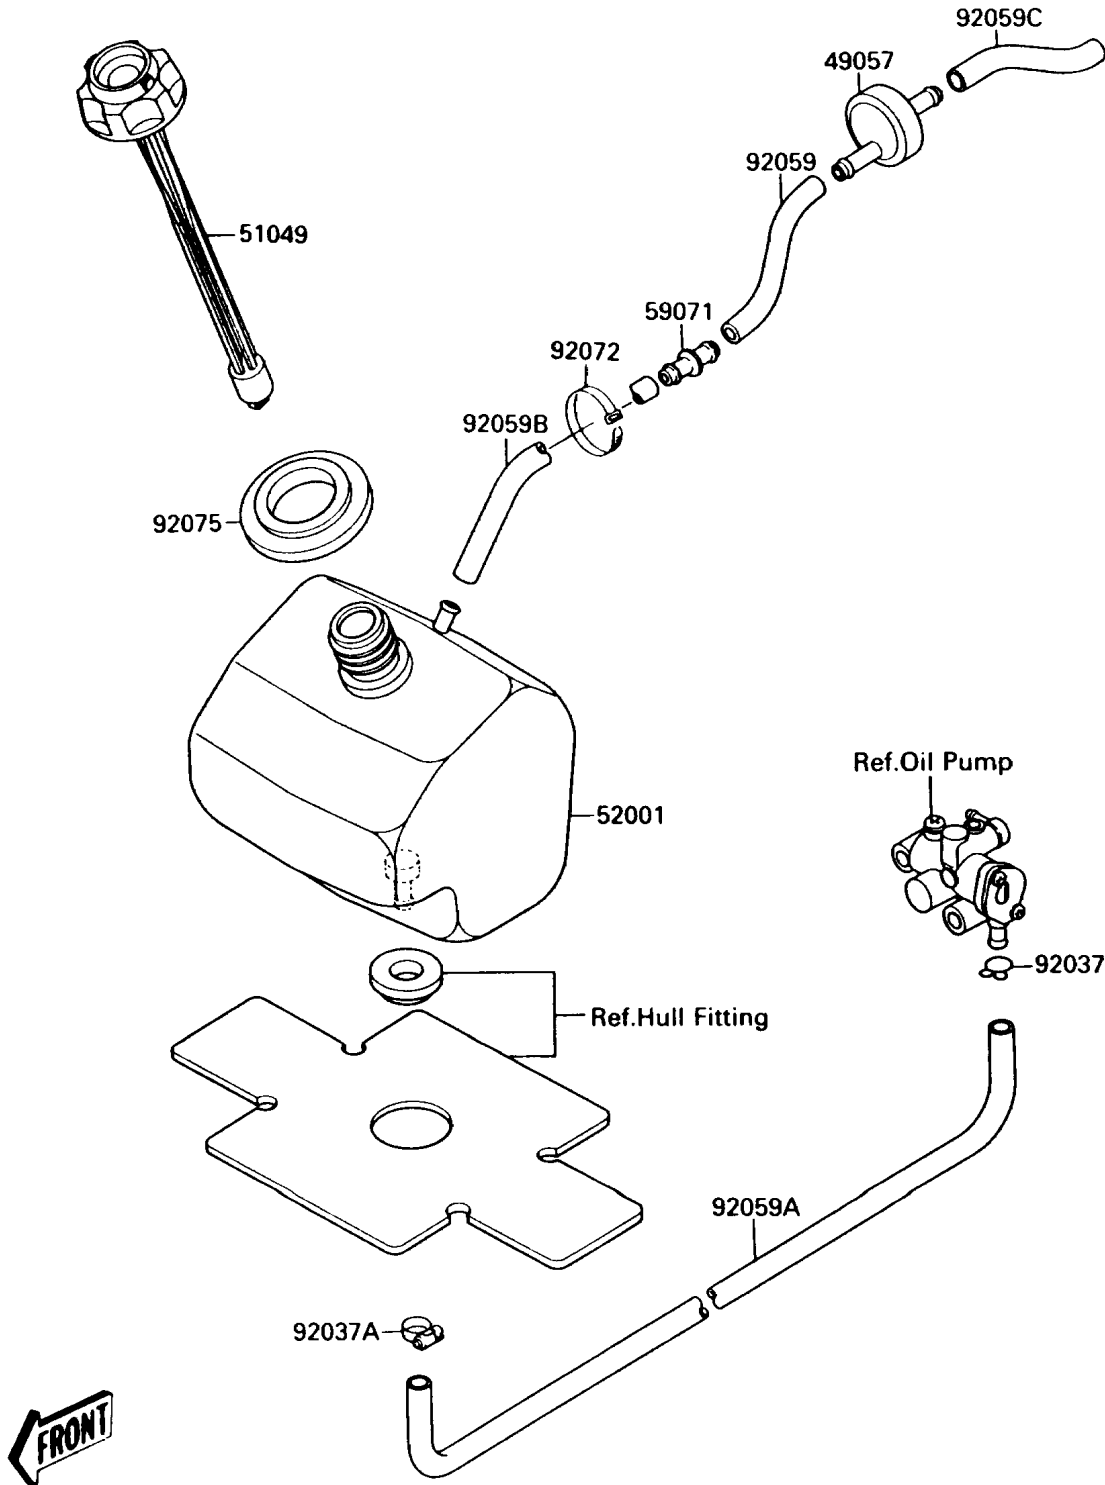

1988 300 SX

PARTS DIAGRAM

Oil Tank(JS300-A1/A2)

F3174

1988 300 SX

PARTS LIST

Oil Tank(JS300-A1/A2)

Kawasaki

Let the Good Times Roll®

ITEM NAME

PART NUMBER

QUANTITY
