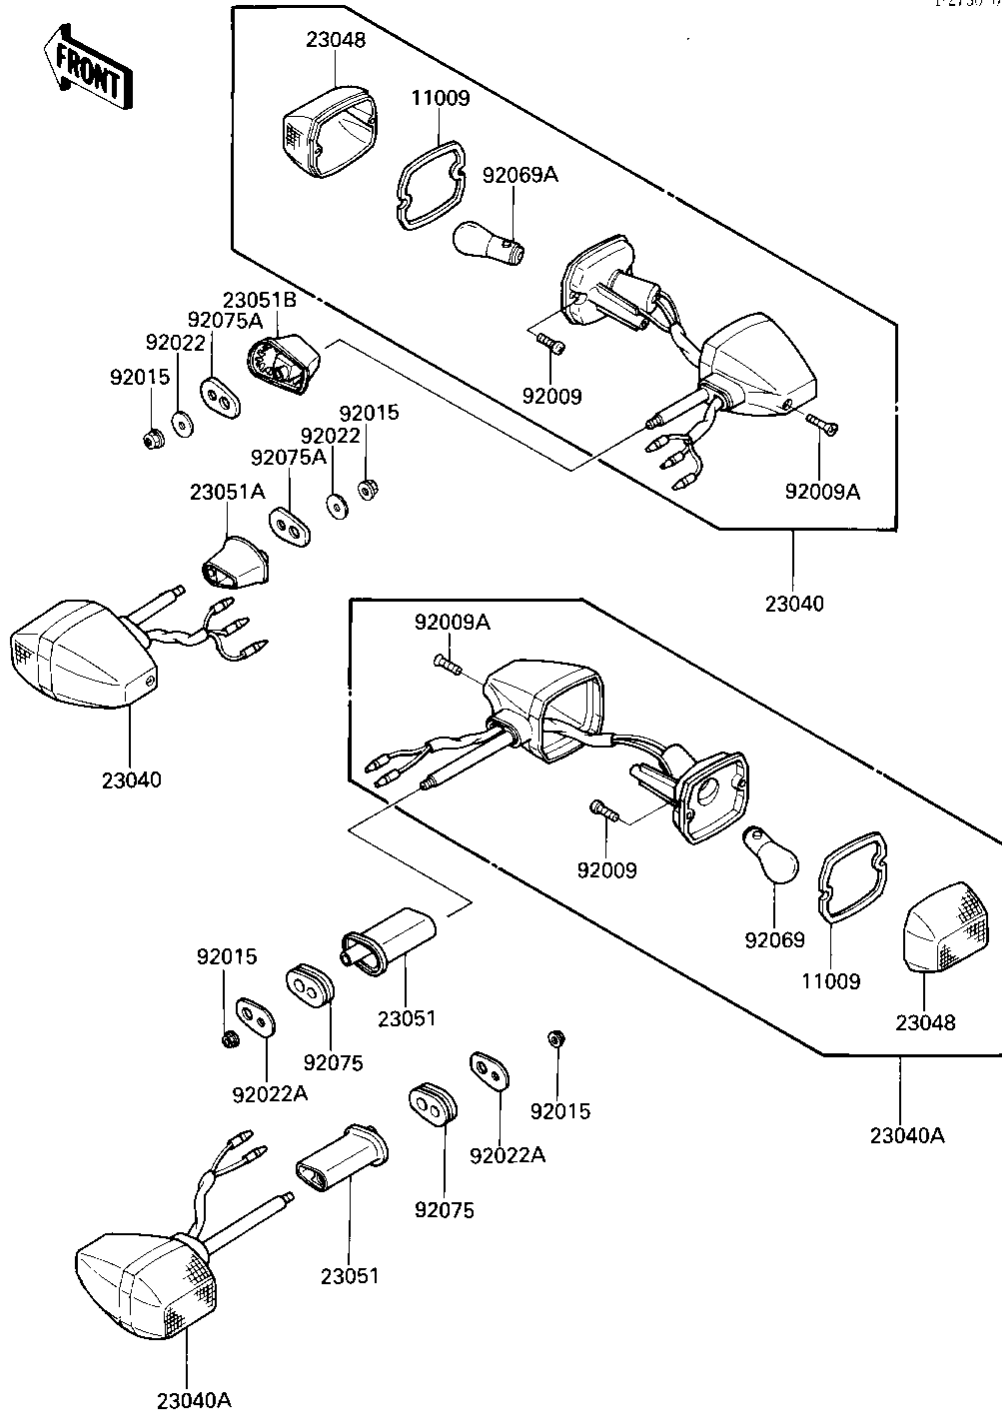

## PARTS DIAGRAM

### TURN SIGNALS

F2730-0151

Re  
No

## PARTS LIST TURN SIGNALS

ITEM NAME	PART NUMBER	QUANTITY
GASKET,SIGNAL LAMP (Ref # 11009)	11009-1402	4
LAMP-SIGNAL,FR (Ref # 23040)	23040-1107	2
LAMP-SIGNAL,RR (Ref # 23040A)	23040-1108	2
LENS-SIGNAL LAMP (Ref # 23048)	23048-1054	4
BRACKET-SIGNAL LAMP,R (Ref # 23051)	23051-1165	2
BRACKET-SIGNAL LAMP,F (Ref # 23051A)	23051-1172	1
BRACKET-SIGNAL LAMP,F (Ref # 23051B)	23051-1173	1
SCREW,TAPPING,3X16 (Ref # 92009)	92009-1115	8
SCREW,4X20 (Ref # 92009A)	92009-1304	4
NUT,FLANGED,6MM (Ref # 92015)	92015-1367	4
WASHER 6.5X20X1.6T (Ref # 92022)	92022-125	2
WASHER,SIGNAL LAMP (Ref # 92022A)	92022-1672	2
BULB 12V 32CP (Ref # 92069)	92069-055	2
BULB,12V 23/8W (Ref # 92069A)	92069-060	2
DAMPER,SIGNAL LAMP (Ref # 92075)	92075-1698	2
DAMPER (Ref # 92075A)	92075-1749	2