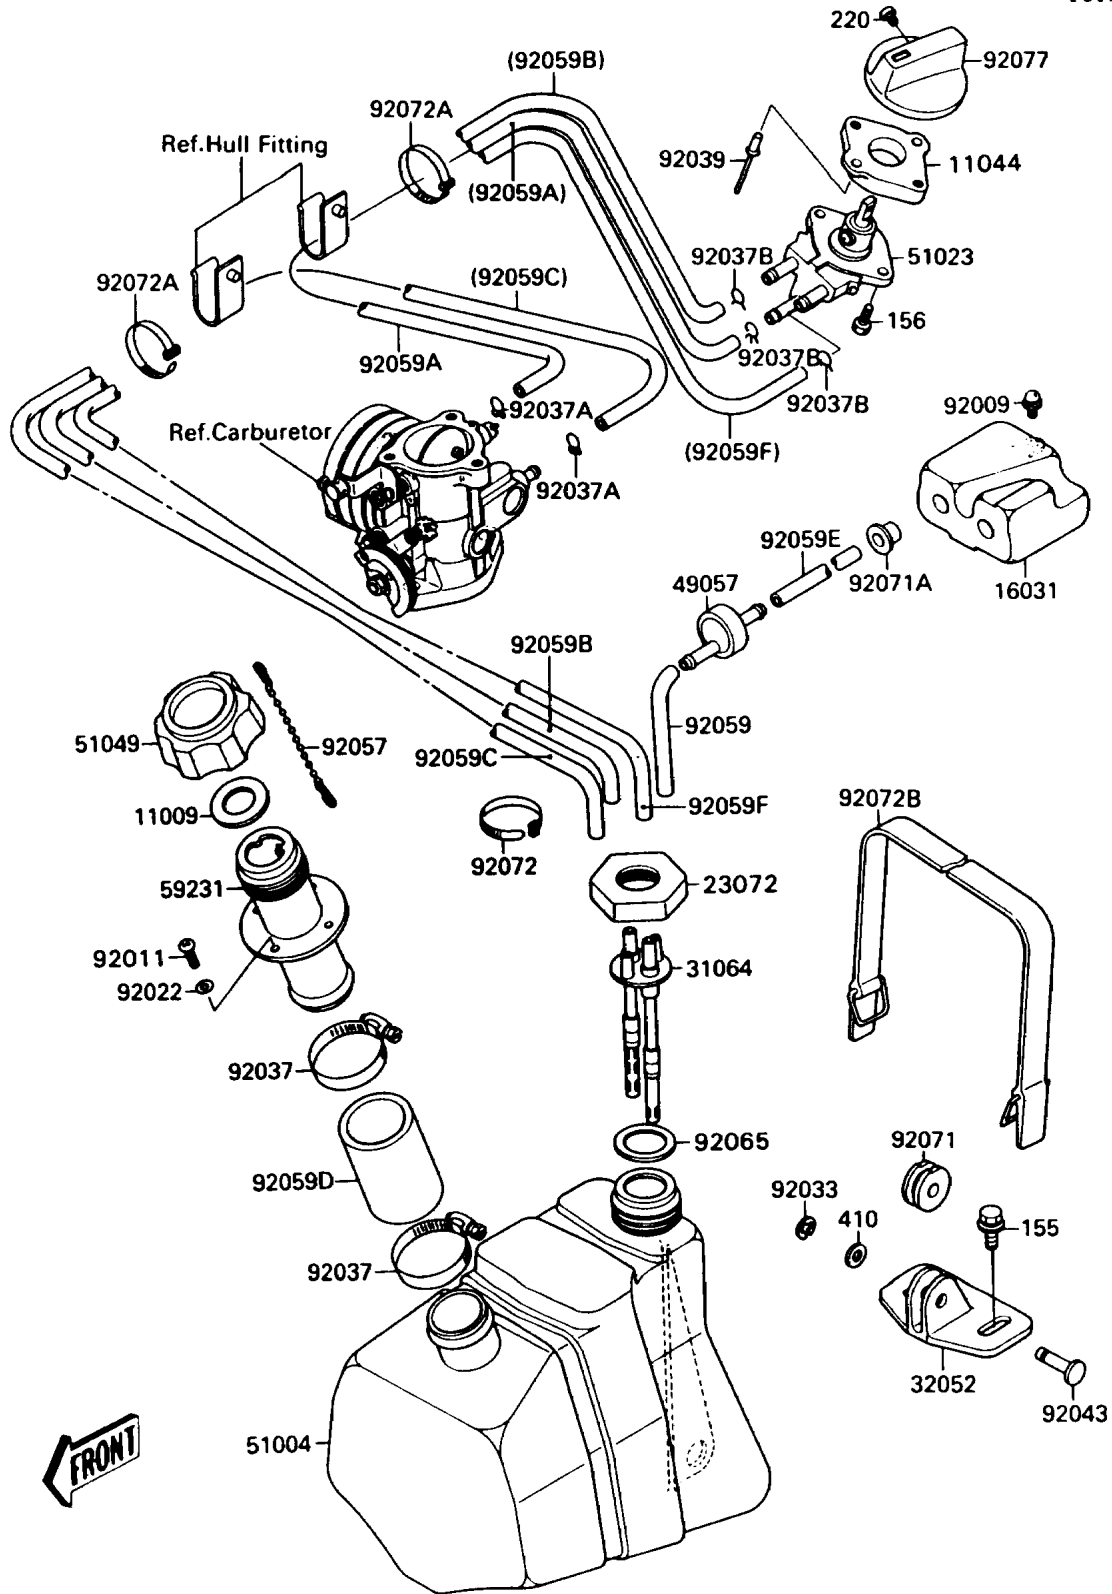

1988 300 SX

PARTS DIAGRAM

Fuel Tank(JS300-A1/A2)

F3173

1988 300 SX

PARTS LIST

Fuel Tank(JS300-A1/A2)

ITEM NAME

PART NUMBER

QUANTITY
