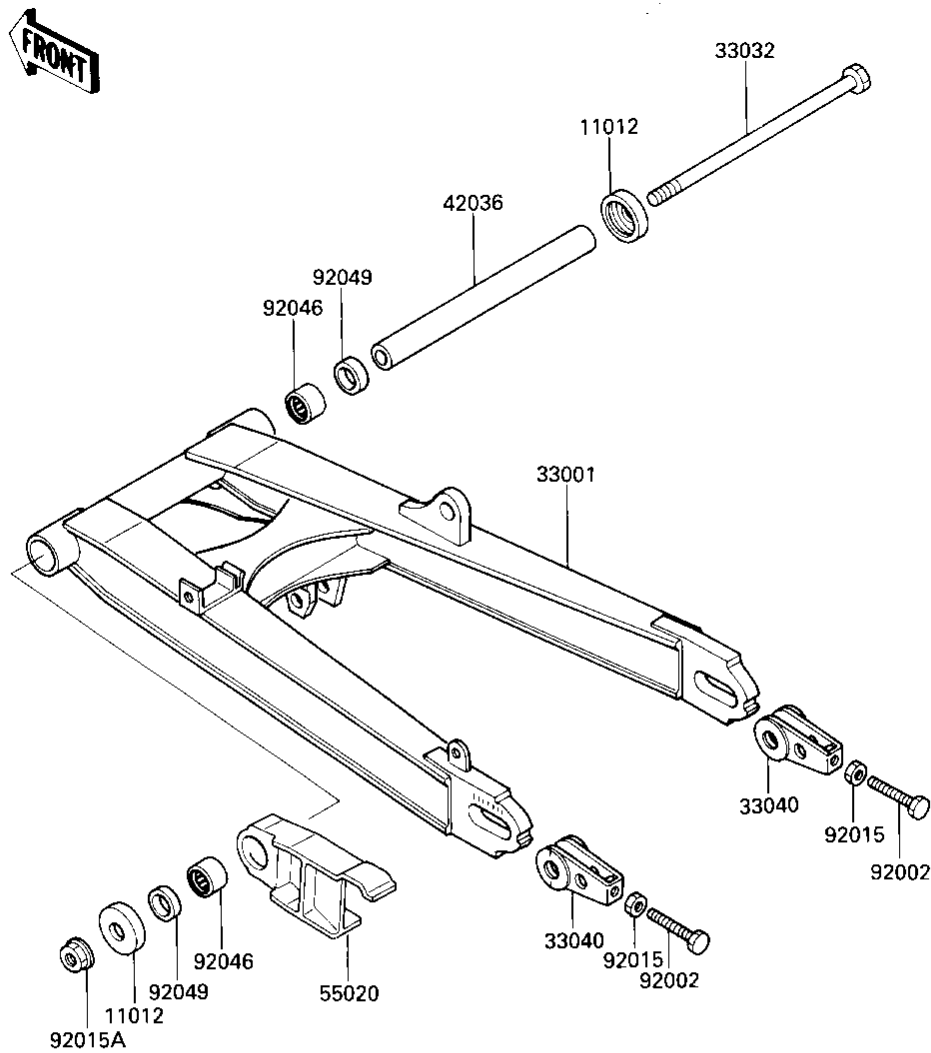

1987 Ninja® 600RX

PARTS DIAGRAM

SWING ARM

F2141-0024

Re
N

1987 Ninja® 600RX

PARTS LIST

SWING ARM

Kawasaki

Let the Good Times Roll®

ITEM NAME	PART NUMBER	QUANTITY
CAP,SWING ARM (Ref # 11012)	11012-1441	2
ARM-COMP-SWING,SILVER (Ref # 33001)	33001-1237-P1	1
SHAFT-SWING ARM (Ref # 33032)	33032-1114	1
ADJUSTER-CHAIN (Ref # 33040)	33040-1051	2
SLEEVE,SWING ARM (Ref # 42036)	42036-1018	1
GUARD,CHAIN (Ref # 55020)	55020-1188	1
BOLT,8X50 (Ref # 92002)	92002-1060	2
NUT,8MM (Ref # 92015)	92015-1364	2
NUT,14MM (Ref # 92015A)	92015-1407	1
BEARING-NEEDLE,TA2230 (Ref # 92046)	92046-1140	2
SEAL-OIL,MHA22304 (Ref # 92049)	92049-1219	2