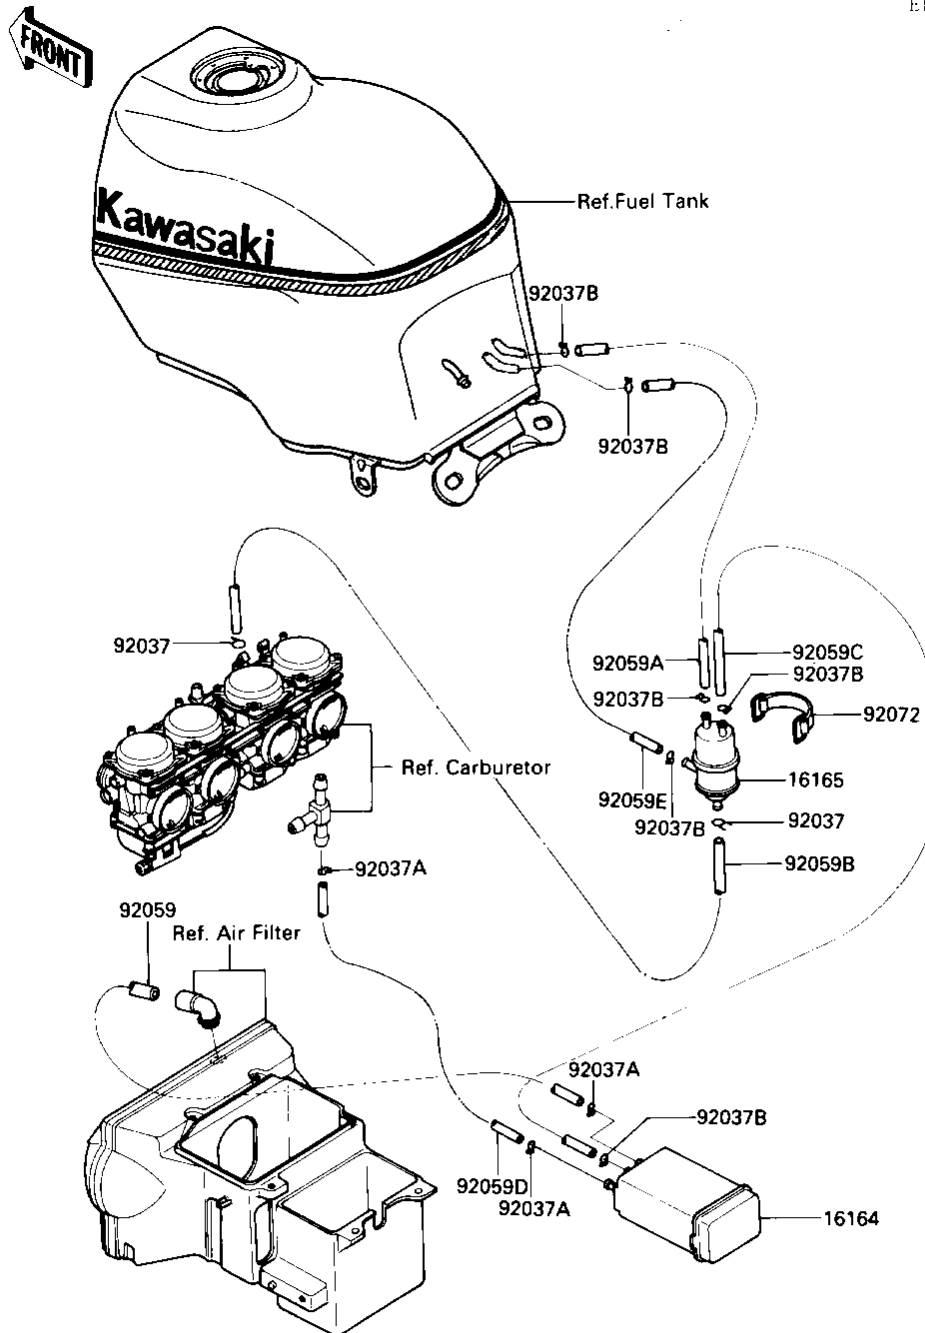

1987 Ninja® 600RX

PARTS DIAGRAM

CANISTER

E1650 0014

Re
No

1987 Ninja® 600RX

PARTS LIST

CANISTER

ITEM NAME	PART NUMBER	QUANTITY
CANISTER (Ref # 16164)	16164-1052	1
SEPARATOR (Ref # 16165)	16165-1001	1
CLAMP-PIPE (Ref # 92037)	92037-072	2
CLAMP-HOSE (Ref # 92037A)	92037-1104	3
CLAMP,CHAIN OILER (Ref # 92037B)	92037-147	6
TUBE,7X12X1060,GREEN (Ref # 92059)	92059-1421	1
TUBE,5X10X510,BLUE (Ref # 92059A)	92059-1527	1
TUBE,4X9X640,WHITE (Ref # 92059B)	92059-1574	1
TUBE (Ref # 92059C)	92059-1604	1
TUBE (Ref # 92059D)	92059-1605	1
TUBE (Ref # 92059E)	92059-1606	1
BAND,TOOL (Ref # 92072)	92072-066	1