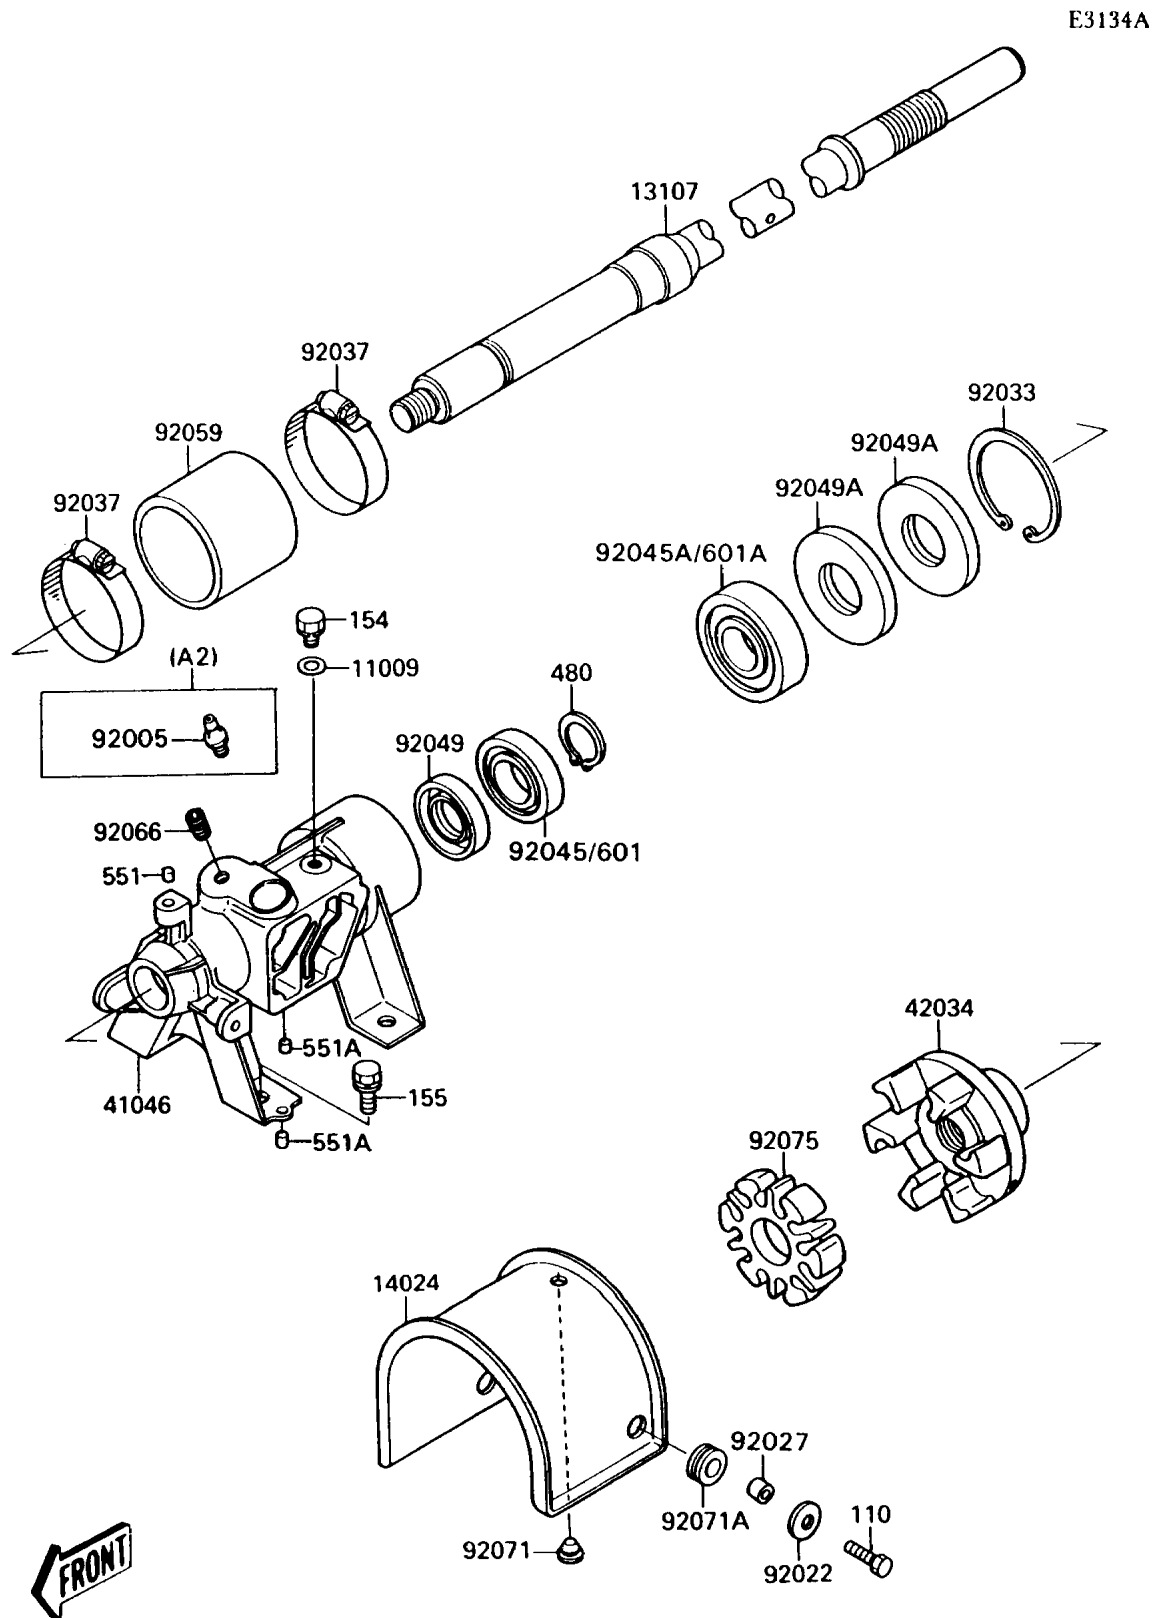

1988 300 SX

PARTS DIAGRAM

Drive Shaft(JS300-A2/A3/A4/A5)

1988 300 SX

PARTS LIST

Drive Shaft(JS300-A2/A3/A4/A5)

ITEM NAME

PART NUMBER

QUANTITY
