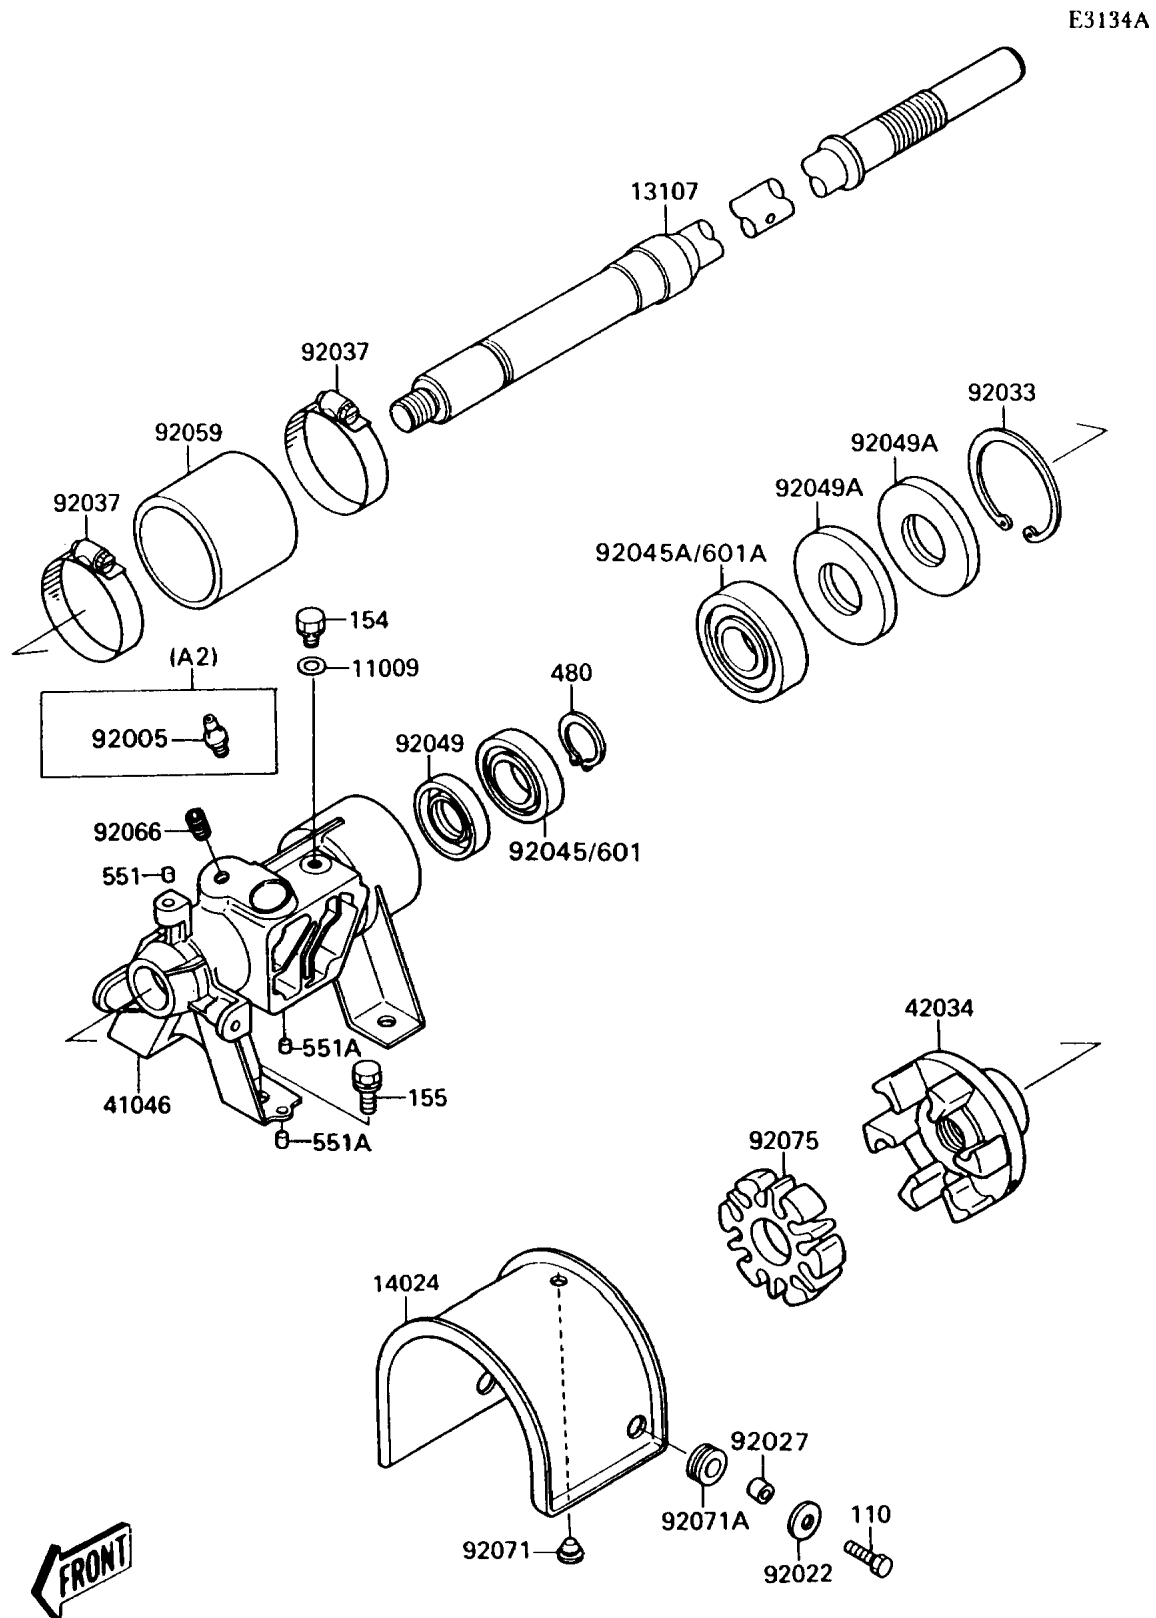

1990 300 SX

PARTS DIAGRAM

Drive Shaft(JS300-A2/A3/A4/A5)

1990 300 SX

PARTS LIST

Drive Shaft(JS300-A2/A3/A4/A5)

ITEM NAME

PART NUMBER

QUANTITY
