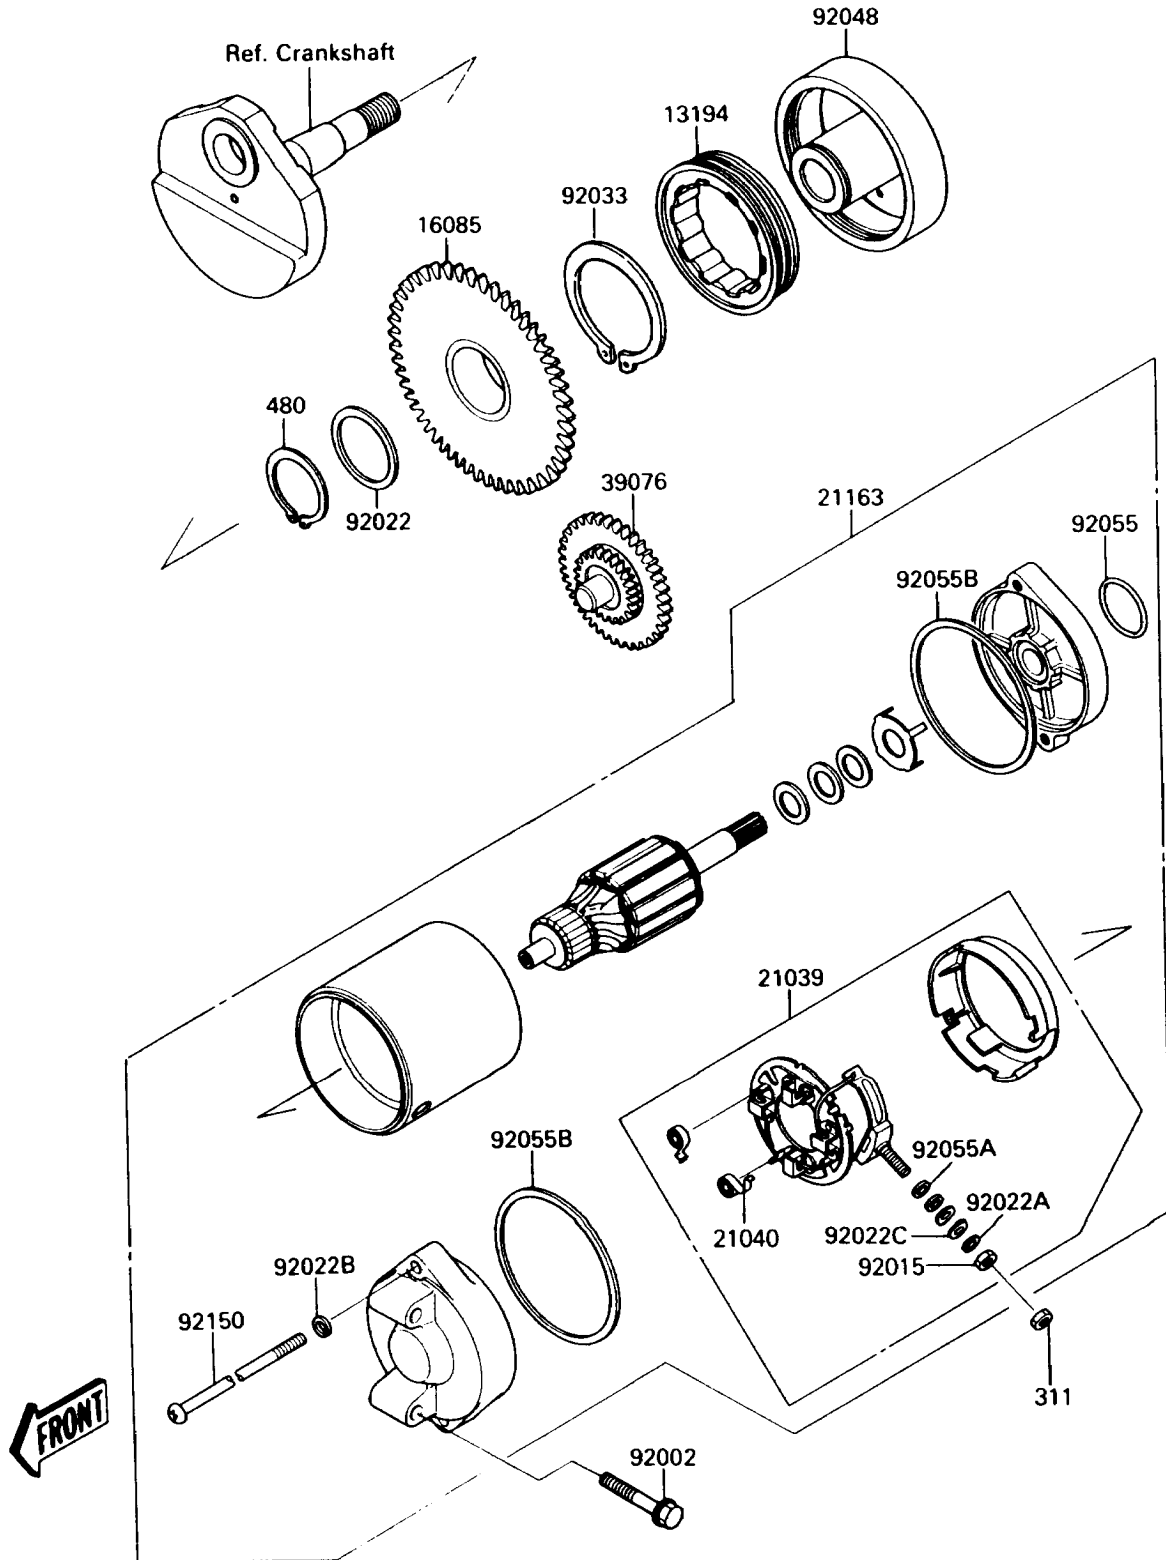

# 1988 300 SX

## PARTS DIAGRAM

## PARTS LIST

Starter Motor(JS300-A2)

**Kawasaki**

Let the Good Times Roll®

**ITEM NAME**

**PART NUMBER**

**QUANTITY**

---