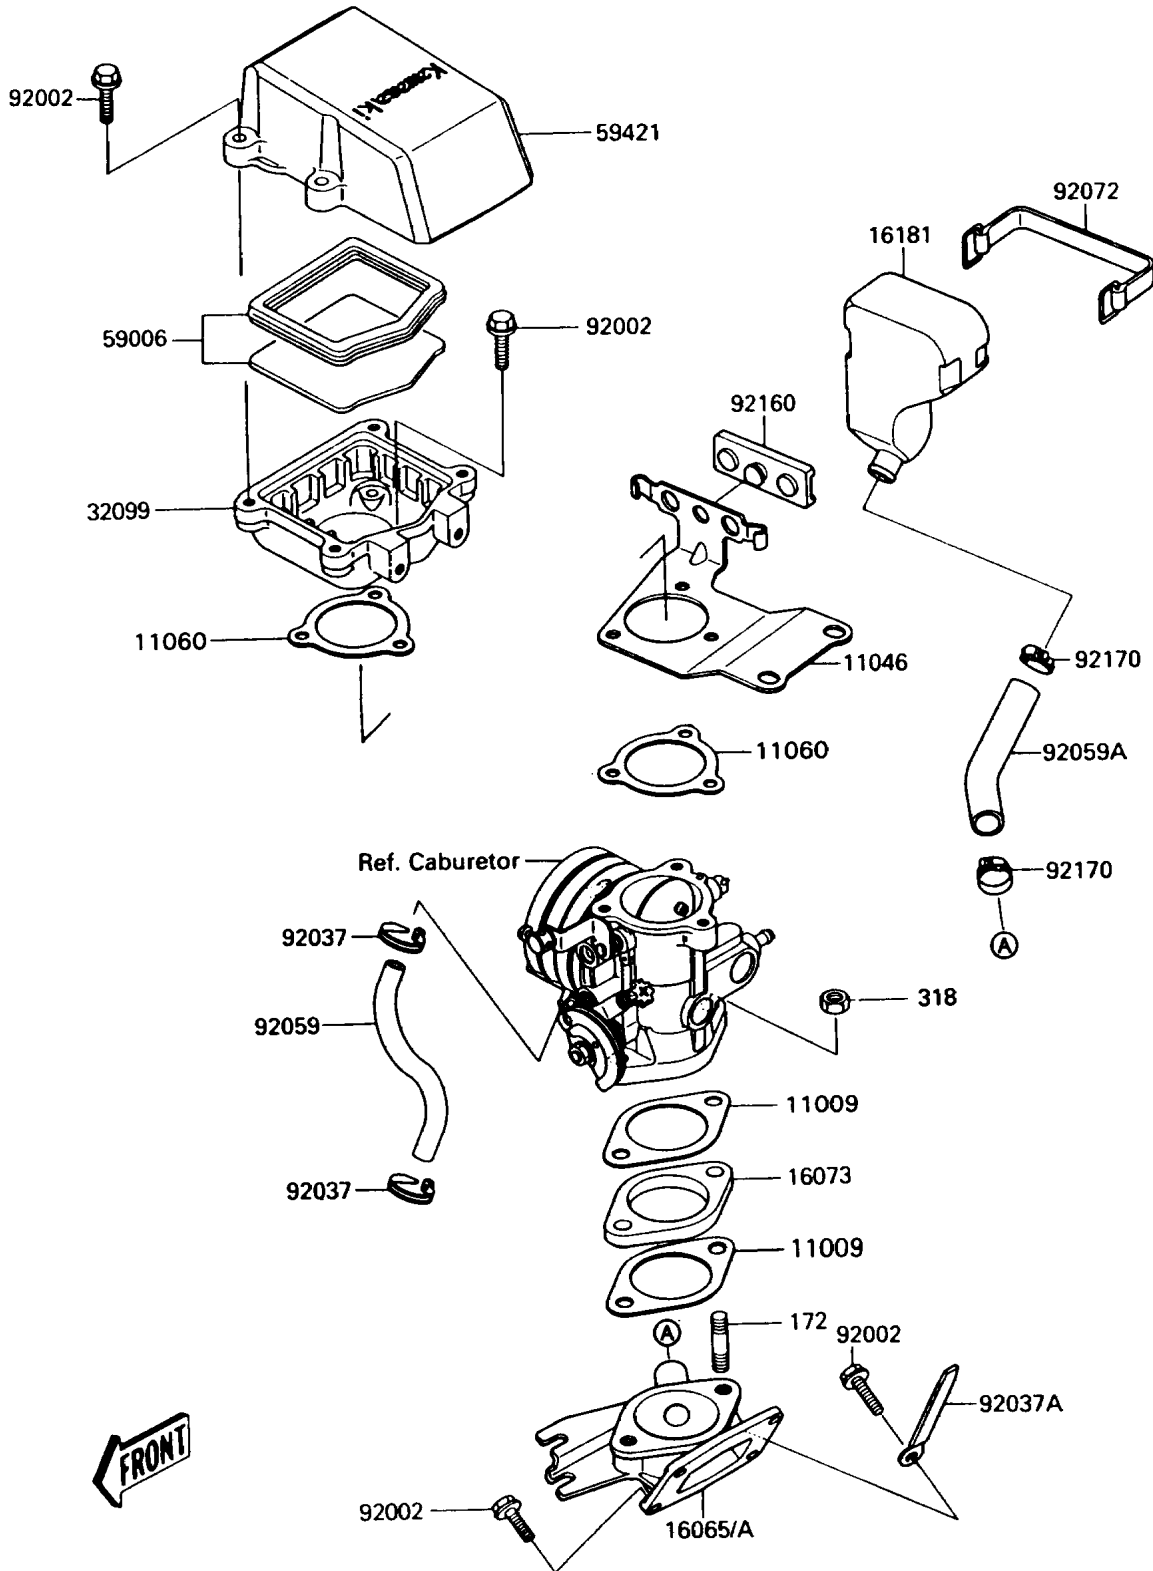

1990 300 SX

PARTS DIAGRAM

Flame Arrester(JS300-A3/A4/A5)

(E1614)

1990 300 SX

PARTS LIST

Flame Arrester(JS300-A3/A4/A5)

ITEM NAME

PART NUMBER

QUANTITY
