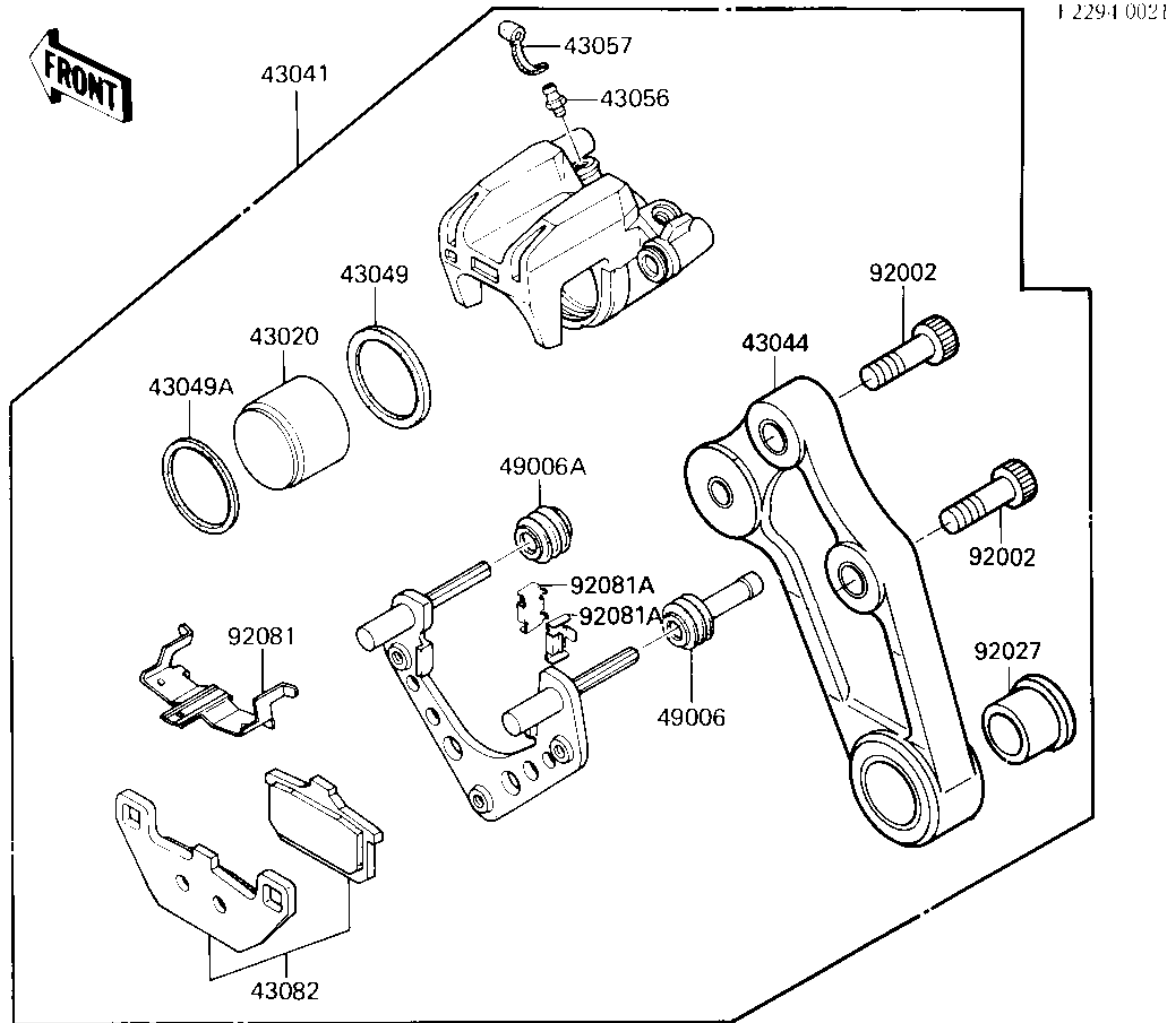

1986 Ninja®

PARTS DIAGRAM

REAR BRAKE

F 2294 0021

1986 Ninja®

PARTS LIST

REAR BRAKE

ITEM NAME	PART NUMBER	QUANTITY
DISC,RR (Ref # 41080)	41080-1108	1
PISTON-COMP-BRAKE (Ref # 43020)	43020-1066	1
CALIPER-ASSY,RR (Ref # 43041)	43041-1207	1
HOLDER-COMP-CALIPER,R (Ref # 43044)	43044-1060	1
RING,PISTON SEAL (Ref # 43049)	43049-002	1
PACKING,PISTON (Ref # 43049A)	43049-1028	1
BREEDER (Ref # 43056)	43056-003	1
CAP,BREEDER (Ref # 43057)	43057-003	1
PAD-ASSY-BRAKE (Ref # 43082)	43082-1029	1
BOOT,CALIPER (Ref # 49006)	49006-1094	1
BOOT,CALIPER (Ref # 49006A)	49006-1095	1
BOLT,SOCKET,8X30 (Ref # 92001)	92001-1951	6
BOLT (Ref # 92002)	92002-1524	2
COLLAR,RR CALIPER,ID= (Ref # 92027)	92027-1806	1
SPRING,PAD (Ref # 92081)	92081-1525	1
SPRING,PAD STOPPER (Ref # 92081A)	92081-1661	2