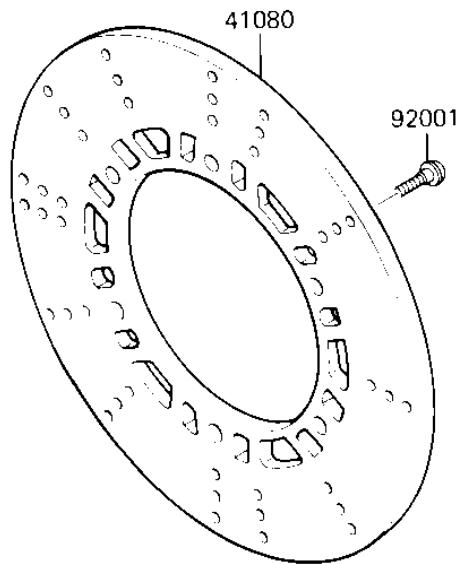

1986 Ninja®

PARTS DIAGRAM

REAR BRAKE

F 2294 0021

1986 Ninja®

PARTS LIST

REAR BRAKE

ITEM NAME	PART NUMBER	QUANTITY
DISC,RR (Ref # 41080)	41080-1108	1
PISTON-COMP-BRAKE (Ref # 43020)	43020-1066	1
CALIPER-ASSY,RR (Ref # 43041)	43041-1207	1
HOLDER-COMP-CALIPER,R (Ref # 43044)	43044-1060	1
RING,PISTON SEAL (Ref # 43049)	43049-002	1
PACKING,PISTON (Ref # 43049A)	43049-1028	1
BREEDER (Ref # 43056)	43056-003	1
CAP,BREEDER (Ref # 43057)	43057-003	1
PAD-ASSY-BRAKE (Ref # 43082)	43082-1029	1
BOOT,CALIPER (Ref # 49006)	49006-1094	1
BOOT,CALIPER (Ref # 49006A)	49006-1095	1
BOLT,SOCKET,8X30 (Ref # 92001)	92001-1951	6
BOLT (Ref # 92002)	92002-1524	2
COLLAR,RR CALIPER,ID= (Ref # 92027)	92027-1806	1
SPRING,PAD (Ref # 92081)	92081-1525	1
SPRING,PAD STOPPER (Ref # 92081A)	92081-1661	2