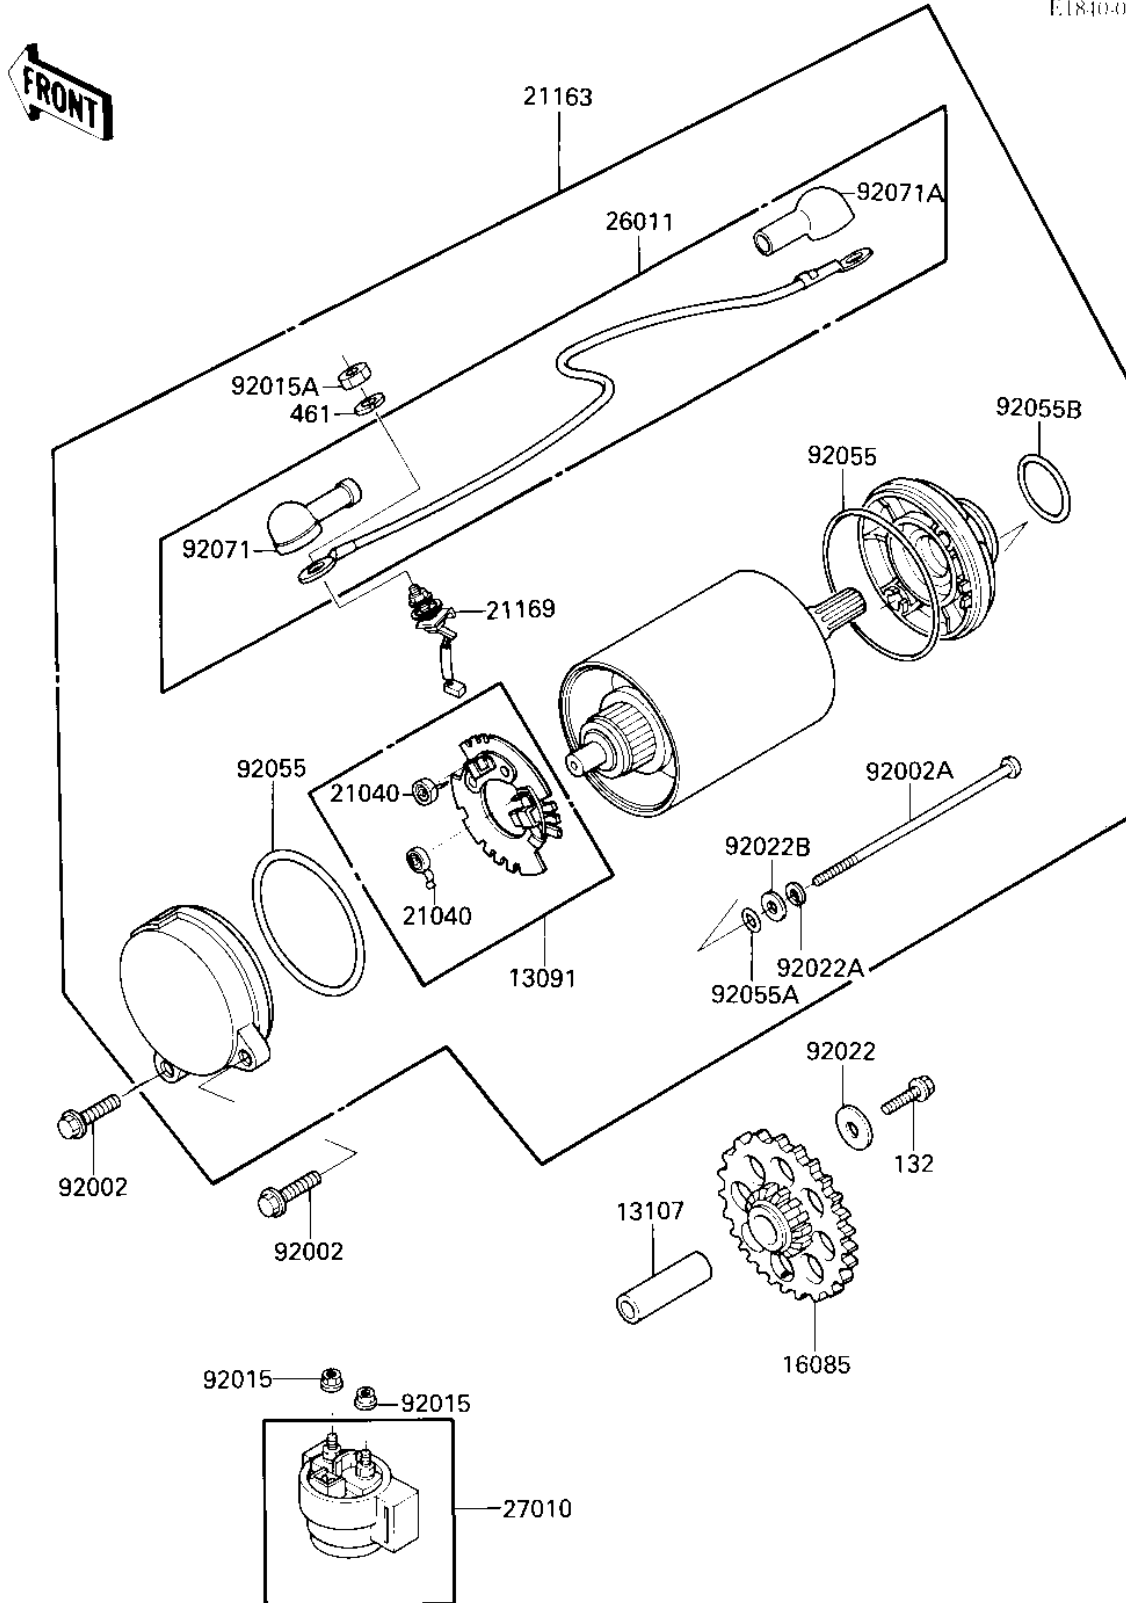

1986 Ninja[®]

PARTS DIAGRAM

STARTER MOTOR

E1840-0066

1986 Ninja®

PARTS LIST

STARTER MOTOR

ITEM NAME	PART NUMBER	QUANTITY
HOLDER,CARBON BRUSH (Ref # 13091)	13091-1325	1
SHAFT,IDLE GEAR (Ref # 13107)	13107-1106	1
GEAR,IDLE (Ref # 16085)	16085-1119	1
SPRING-BRUSH (Ref # 21040)	21040-1051	2
STARTER-ELECTRIC (Ref # 21163)	21163-1060	1
TERMINAL,STARTER (Ref # 21169)	21169-1051	1
WIRE-LEAD,STARTER MOT (Ref # 26011)	26011-1286	1
SWITCH,STARTER (Ref # 27010)	27010-1314	1
BOLT,6X20 (Ref # 92002)	92001-1947	2
BOLT (Ref # 92002A)	92002-1377	2
NUT-6MM (Ref # 92015)	92015-1078	2
NUT,6MM (Ref # 92015A)	92015-1457	1
WASHER,6X19.5X2 (Ref # 92022)	92022-1517	1
WASHER-SPRING (Ref # 92022A)	92022-1622	2
WASHER (Ref # 92022B)	92022-1623	2
RING-O,64MM (Ref # 92055)	92055-1260	2
O-RING (Ref # 92055A)	92055-1261	2
RING-O,24.4MM (Ref # 92055B)	92055-1262	1
GROMMET,STARTER TERMI (Ref # 92071)	92071-1120	1
GROMMET,TERMINAL (Ref # 92071A)	92071-1121	1
BOLT-FLANGED-SMALL (Ref # 132)	132G0612	1
WASHER SPRING 6MM (Ref # 461)	461F0600	1