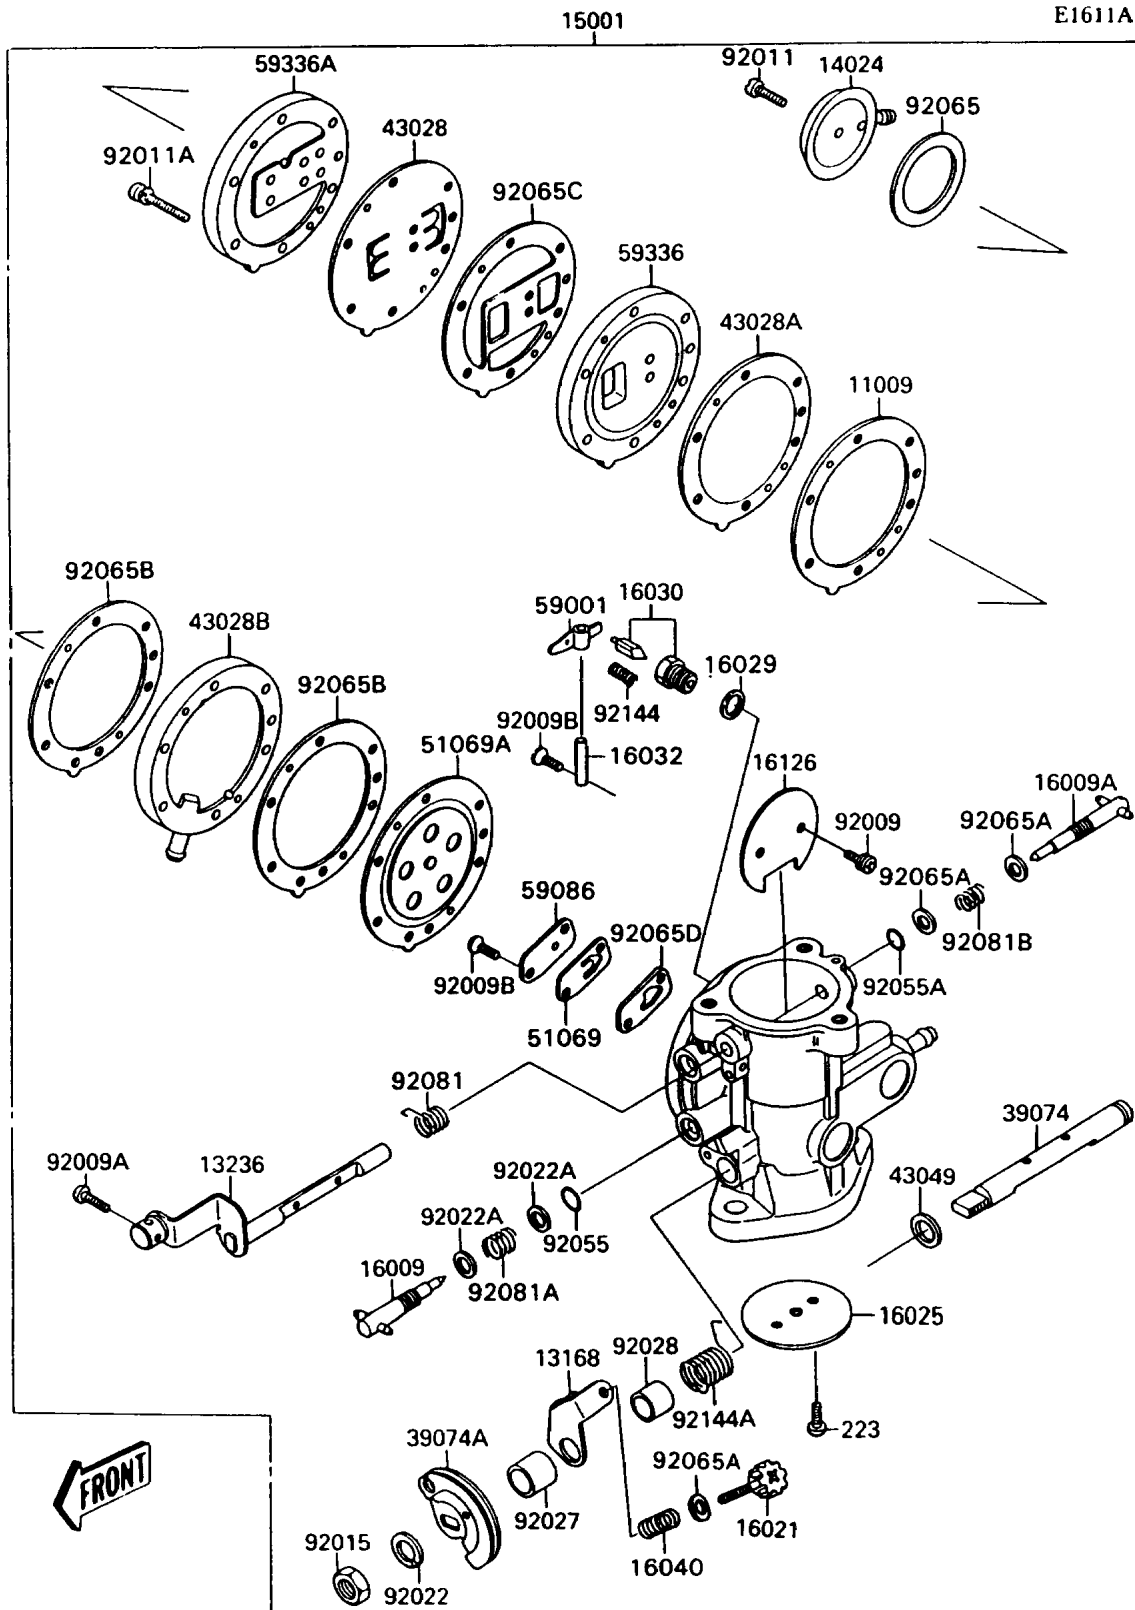

1988 300 SX

PARTS DIAGRAM

CARBURETOR(JS300AE022806&NAMI.)

1988 300 SX

PARTS LIST

CARBURETOR(JS300AE022806&NAMI.)

ITEM NAME

PART NUMBER

QUANTITY
