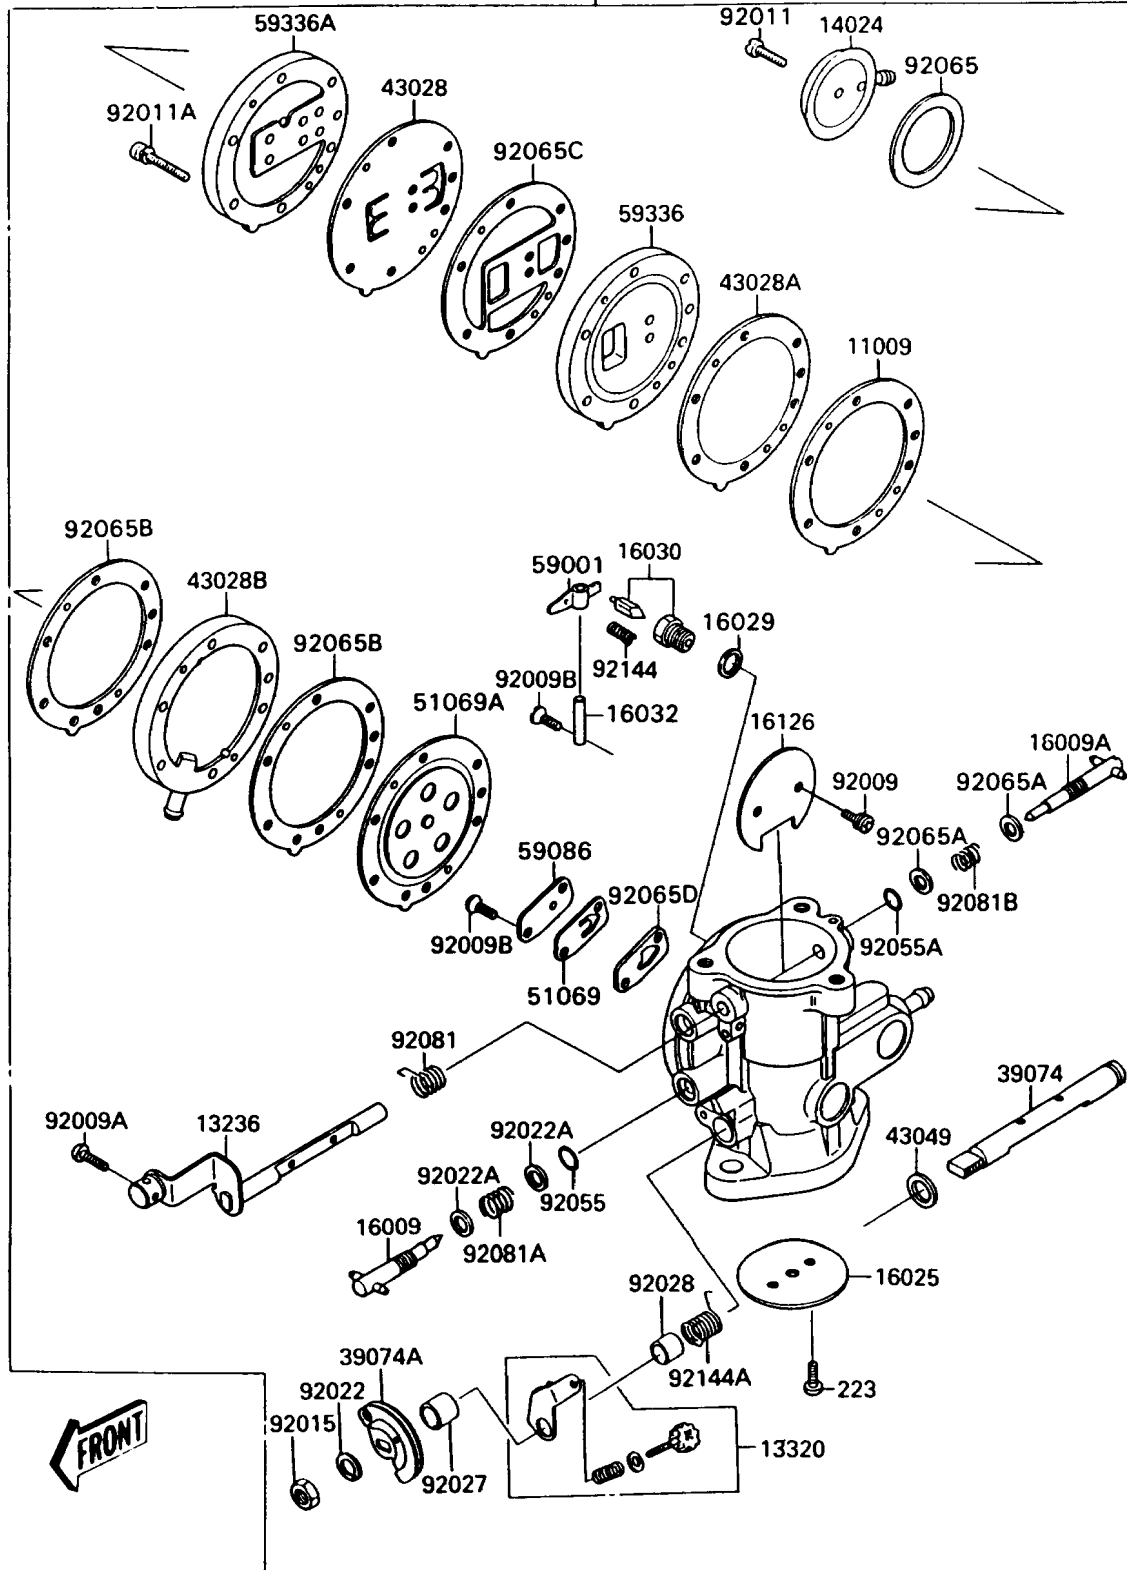

1988 300 SX

PARTS DIAGRAM

Carburetor(&NAMI.JS300AE022805)

15001

E1611-0236

1988 300 SX

PARTS LIST

Carburetor(&NAMI.JS300AE022805)

ITEM NAME

PART NUMBER

QUANTITY
