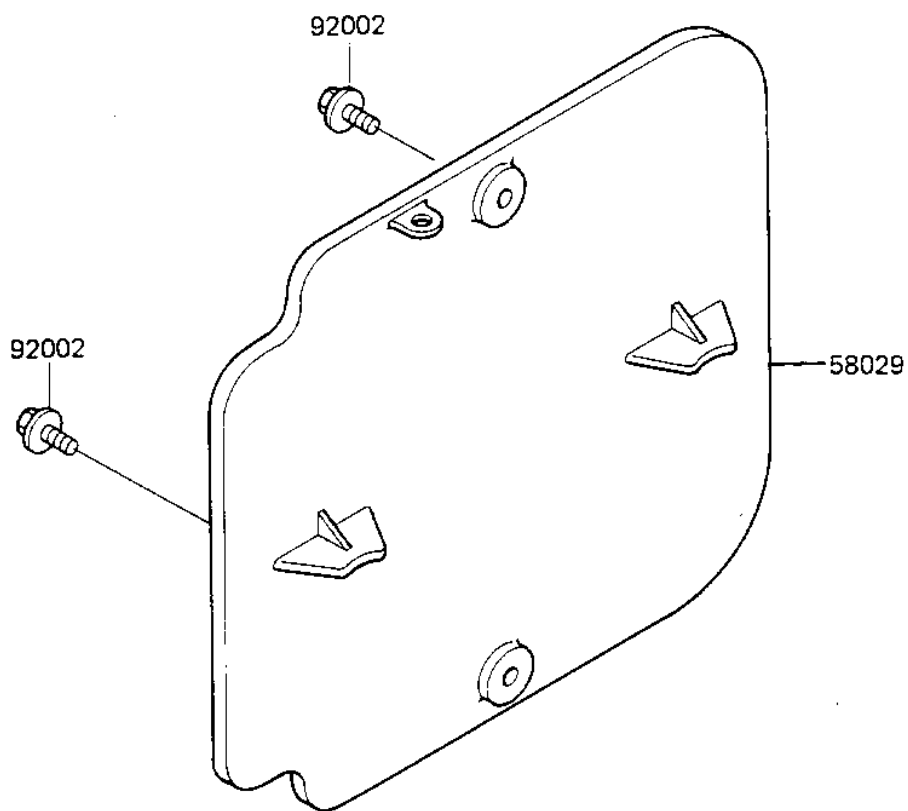

1986 KX500

PARTS DIAGRAM

NUMBER PLATE

F2910-0025

1986 KX500

PARTS LIST NUMBER PLATE

ITEM NAME	PART NUMBER	QUANTITY
PLATE-NUMBER,L.FREEN (Ref # 58029)	58029-5018-6W	1
BOLT,6X14 (Ref # 92002)	92150-1340	2