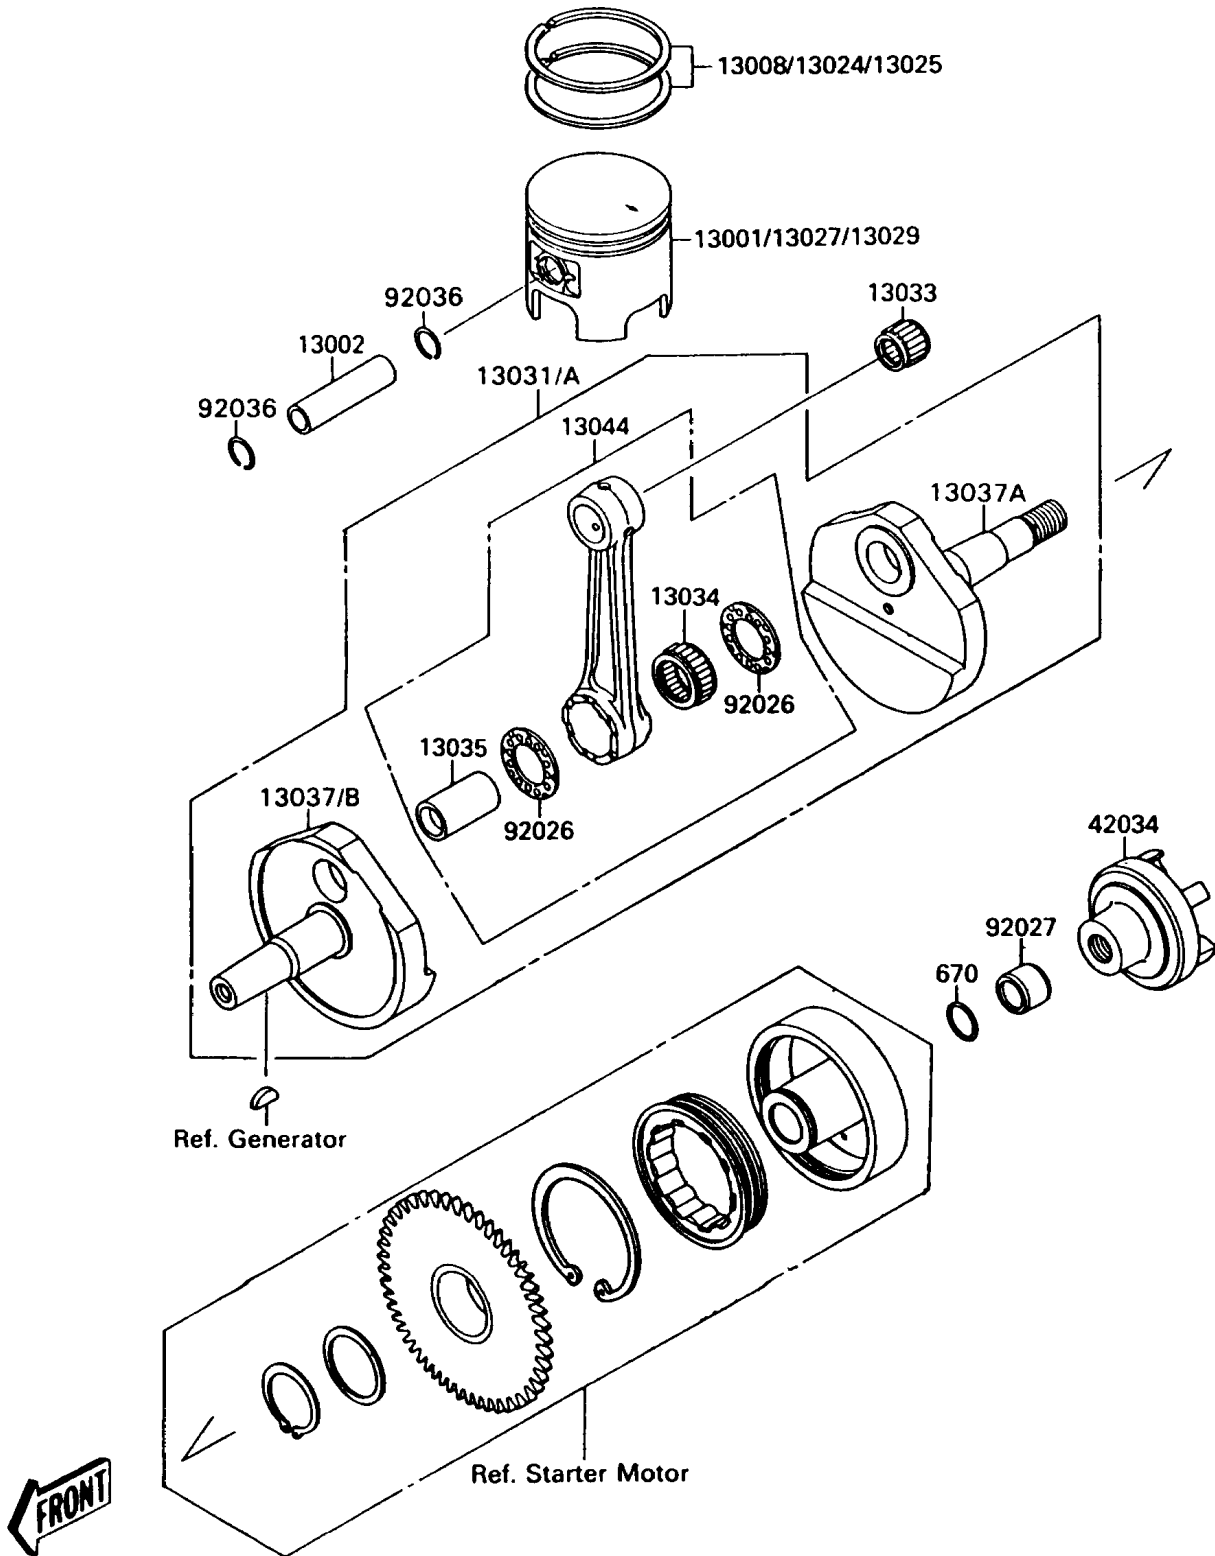

1988 300 SX

PARTS DIAGRAM

Crankshaft/Piston(s)

(E1320)

1988 300 SX

PARTS LIST

Crankshaft/Piston(s)

ITEM NAME

PART NUMBER

QUANTITY
