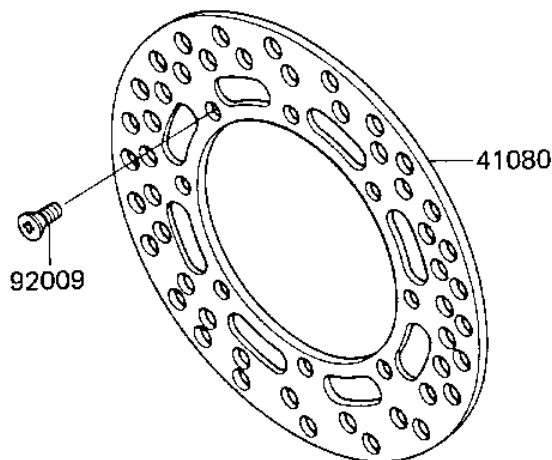

1986 KX250

PARTS DIAGRAM

FRONT BRAKE

F2292-0076

1986 KX250

PARTS LIST FRONT BRAKE

ITEM NAME	PART NUMBER	QUANTITY
-----------	-------------	----------
