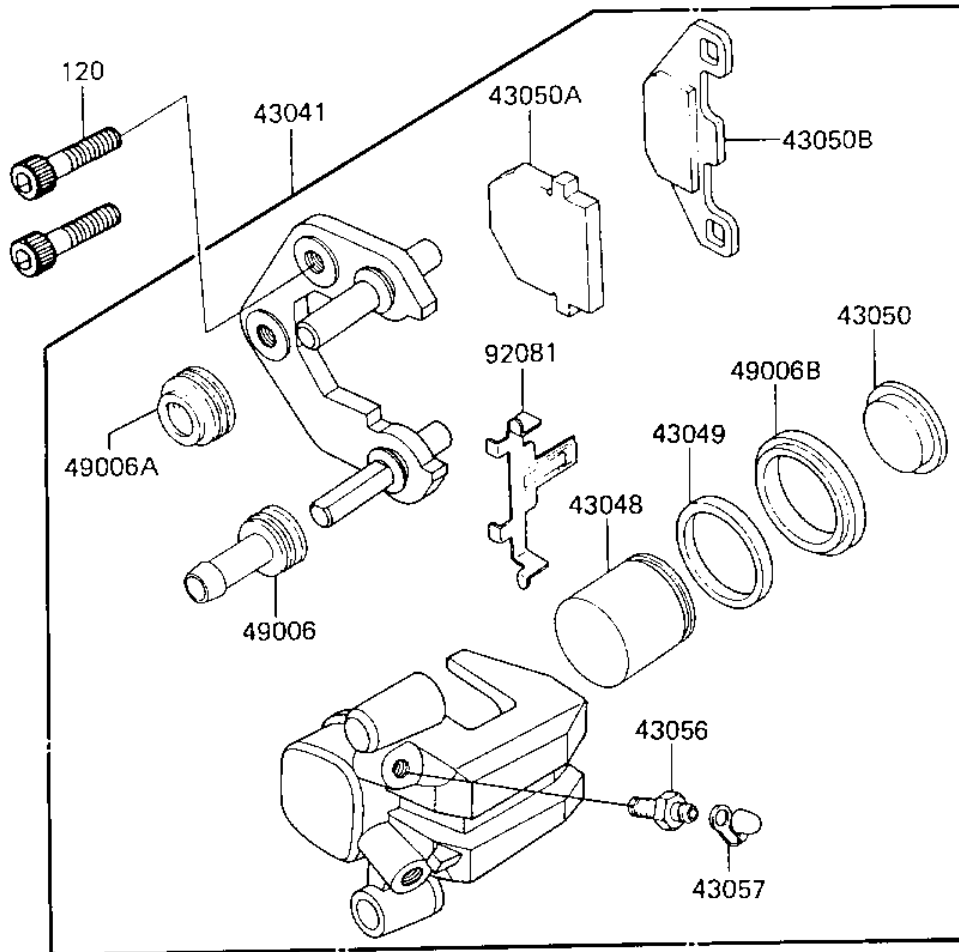

1986 KX250

PARTS DIAGRAM

FRONT BRAKE

F2292-0076

1986 KX250

PARTS LIST FRONT BRAKE

ITEM NAME	PART NUMBER	QUANTITY
-----------	-------------	----------
